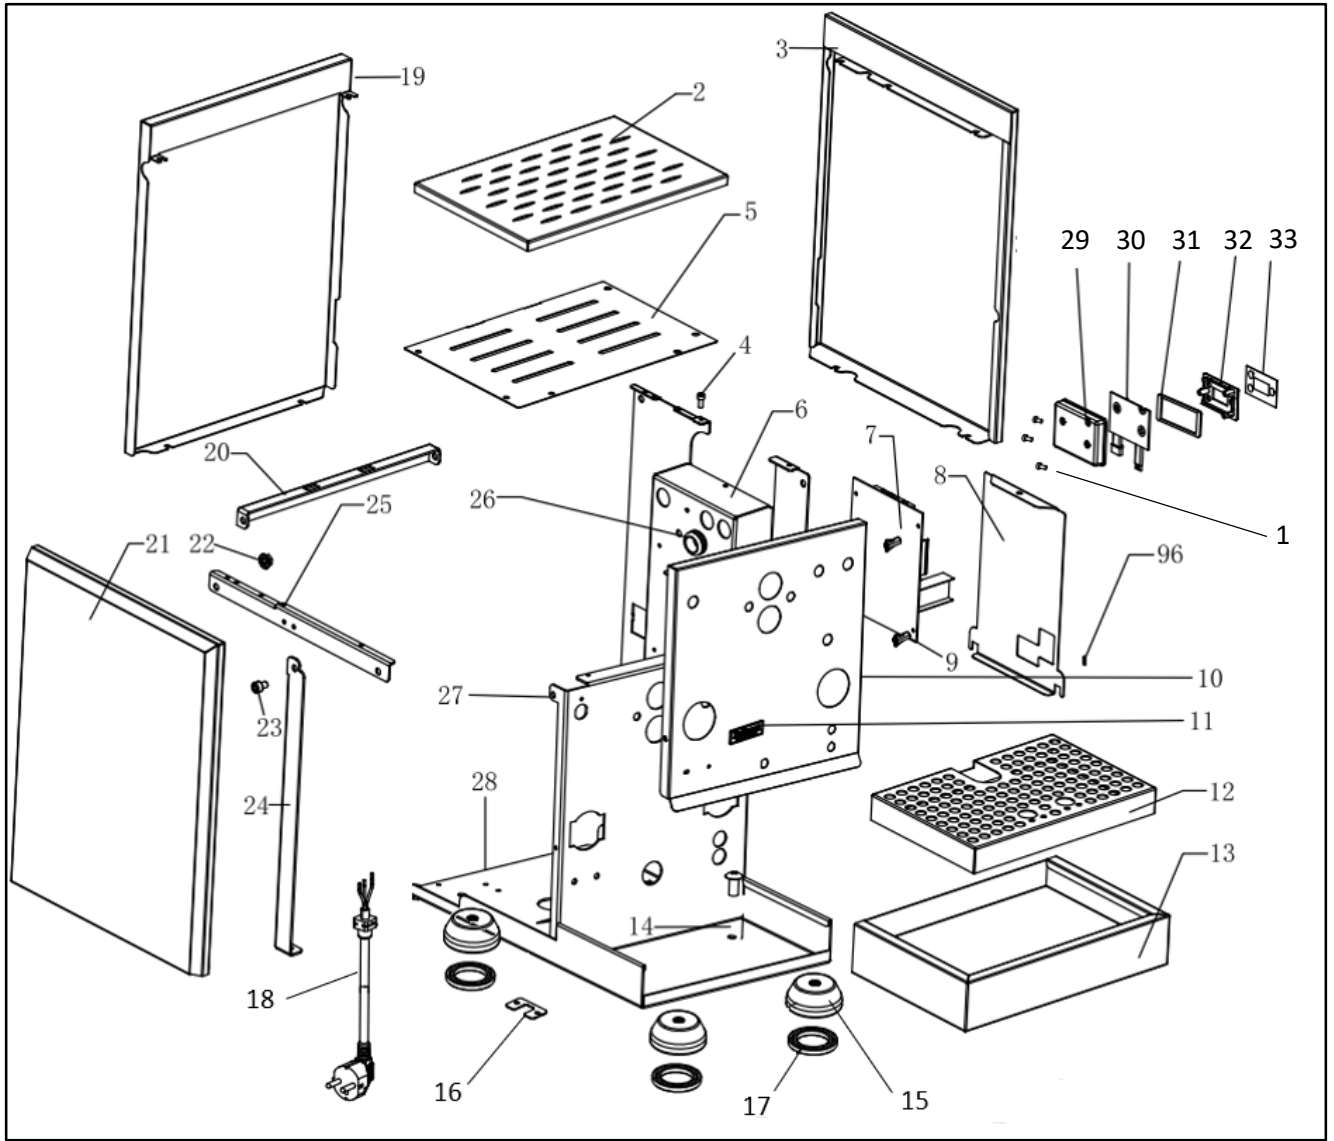

Ersatzteilkatalog/Spare parts

Valentina

Preis zzgl. MwSt/All prices plus VAT
03/2021

Zeichnung 1: Gehäuse

Tabelle 1 Gehäuse

Pos.	Artikelnr./item no.	Bezeichnung	Description	Einheit /unit
1	IN.005.034	Schraube Display	Screw	Stck
2	CH.005.022	Tassenablage	Cup Warmin Plate	Stck
3	CH.005.010	Seitenteil rechts	Sidepanel left	Stck
4	IN.005.030	Schraube oberes Abdeckblech	Screw Top Cover	Stck
5	CH.005.015	Oberes Abdeckblech	Top Cover	Stck
6	CH.005.002	Gehäuse innen rechts	Support 1 PCB	Stck
7	IN.063.701	Platine Vibration	Power Board	Stck
8	IN.063.702	Deckel Platine Vibration	PCB Cover	Stck
9	IN.005.031	Haltestift oder Inbusschraube	PCB fixing column / Allen screw?	Stck
10	VA.005.005	Vorderpanel	Front Cover	Stck
11	IN.005.018	Bellezza Logo	Bellezza Logo	Stck
12	CH.005.020	Tropfschalengitter	Grid drip tray	Stck
13	CH.005.021	Tropfschale	Drip Tray	Stck
14	IN.005.032	Schraube Fuss	Screw Foot	Stck
15	IN.005.012	Gehäusefuss	Foot	Stck
16	IN.005.019	Netzteilklammer	Power cord bracket	Stck
17	IN.005.013	Anti-rutsch Gummi Fuß	Foot rubber	Stck
18	IN.005.025	Netzkabel	Power cord	Stck
19	CH.005.008	Rückwand	Back Panel	Stck
20	CH.005.006	Gehäuseprofil Rückwand	Support 5 (backside)	Stck
21	CH.005.009	Seitenteil links	Sidepanel left	Stck
22	IN.005.027	Mutter M6	Nut M6	Stck
23	IN.005.028	Schraube Inbus M6	Screw M6	Stck
24	CH.005.004	Gehäuseprofil senkrecht	Support 3 (vertikal)	Stck
25	CH.005.005	Gehäuseprofil links	Support 4 (horizontal)	Stck
26	IN.005.033	Kabeldurchführung	Protective Coil	Stck
27	VA.005.003	Gehäuse Front Valentina	Support Front	Stck
28	CH.005.001	Gehäuseboden	Bottom Cover	Stck
29	IN.005.014	Display Halterung	Display panel bracket	Stck
30	IN.005.026	Display Steuerung	Display board	Stck
31	IN.005.027	Rahmen Display	Washer	Stck
32	IN.005.023	Display Schutzscheibe	Display cover	Stck
33	IN.005.024	Display Folie	Display film	Stck