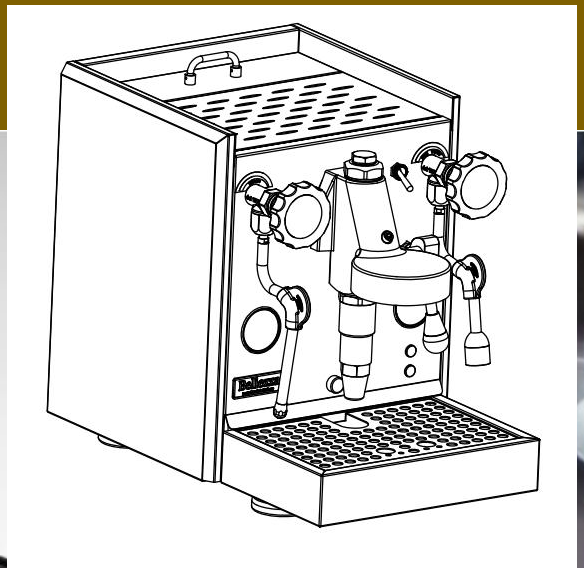

Ersatzteilkatalog/Spare parts

Valentina

Preis zzgl. MwSt/All prices plus VAT
03/2021

Zeichnung 1: Gehäuse

Tabelle 1 Gehäuse

Pos.	Artikelnr./item no.	Bezeichnung	Description	Einheit /unit
1	IN.005.034	Schraube Display	Screw	Stck
2	CH.005.022	Tassenablage	Cup Warmin Plate	Stck
3	CH.005.010	Seitenteil rechts	Sidepanel left	Stck
4	IN.005.030	Schraube oberes Abdeckblech	Screw Top Cover	Stck
5	CH.005.015	Oberes Abdeckblech	Top Cover	Stck
6	CH.005.002	Gehäuse innen rechts	Support 1 PCB	Stck
7	IN.063.701	Platine Vibration	Power Board	Stck
8	IN.063.702	Deckel Platine Vibration	PCB Cover	Stck
9	IN.005.031	Haltestift oder Inbusschraube	PCB fixing column / Allen screw?	Stck
10	VA.005.005	Vorderpanel	Front Cover	Stck
11	IN.005.018	Bellezza Logo	Bellezza Logo	Stck
12	CH.005.020	Tropfschalengitter	Grid drip tray	Stck
13	CH.005.021	Tropfschale	Drip Tray	Stck
14	IN.005.032	Schraube Fuss	Screw Foot	Stck
15	IN.005.012	Gehäusefuss	Foot	Stck
16	IN.005.019	Netzteilklammer	Power cord bracket	Stck
17	IN.005.013	Anti-rutsch Gummi Fuß	Foot rubber	Stck
18	IN.005.025	Netzkabel	Power cord	Stck
19	CH.005.008	Rückwand	Back Panel	Stck
20	CH.005.006	Gehäuseprofil Rückwand	Support 5 (backside)	Stck
21	CH.005.009	Seitenteil links	Sidepanel left	Stck
22	IN.005.027	Mutter M6	Nut M6	Stck
23	IN.005.028	Schraube Inbus M6	Screw M6	Stck
24	CH.005.004	Gehäuseprofil senkrecht	Support 3 (vertikal)	Stck
25	CH.005.005	Gehäuseprofil links	Support 4 (horizontal)	Stck
26	IN.005.033	Kabeldurchführung	Protective Coil	Stck
27	VA.005.003	Gehäuse Front Valentina	Support Front	Stck
28	CH.005.001	Gehäuseboden	Bottom Cover	Stck
29	IN.005.014	Display Halterung	Display panel bracket	Stck
30	IN.005.026	Display Steuerung	Display board	Stck
31	IN.005.027	Rahmen Display	Washer	Stck
32	IN.005.023	Display Schutzscheibe	Display cover	Stck
33	IN.005.024	Display Folie	Display film	Stck