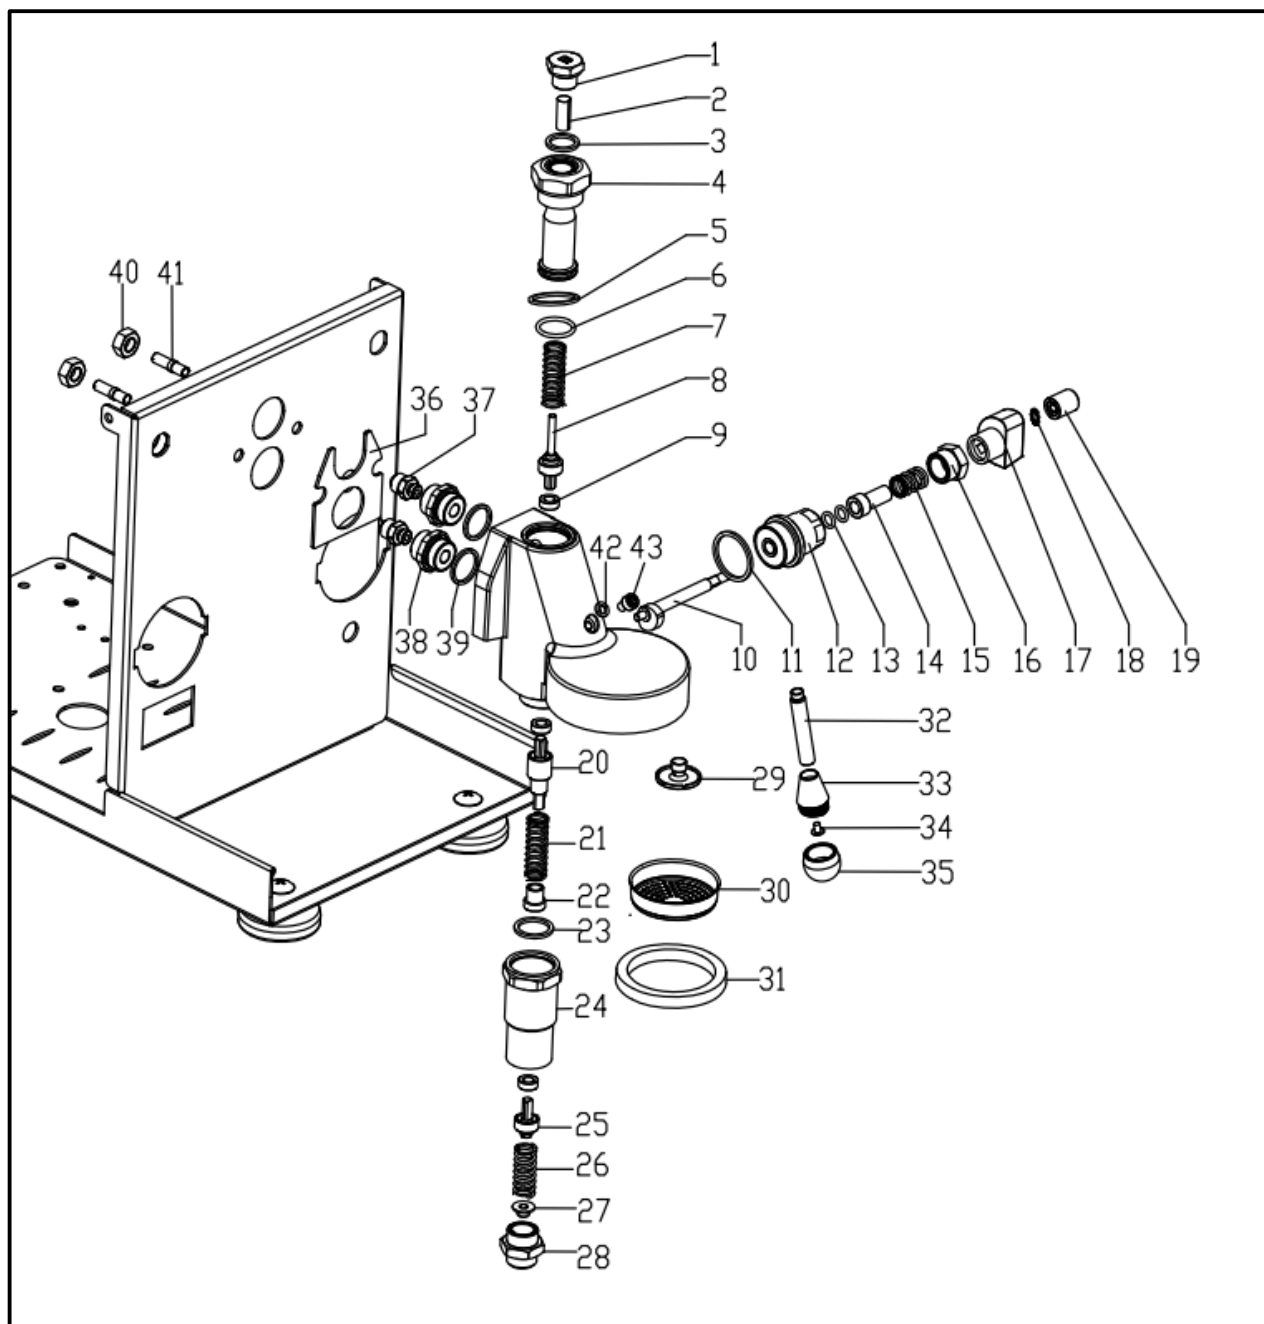

Zeichnung 6 Brühgruppe

Tabelle 6 Brühgruppe

Pos.	Artikelnr./item no.	Bezeichnung	Description	Einheit/unit
1	IN.091.001	Deckel Auslaufgruppe	Filter Holder	Stck
2	IN.091.002	Wasserfilter 8,5 x 22	Filter	Stck
3	IN.091.003	Dichtung PTFE 11 x 17 x 2	Seal Pad 2	Stck
4	IN.091.004	Kollektor	Sealing Rod	Stck
5	IN.091.005	O-Dichtring	Seal Pad1	Stck
6	IN.091.006	Dichtung PTFE 35 x 30 x 2	Head Seal Ring	Stck
7	IN.091.007	Feder 14 x 45	Eject Rod Spring 2	Stck
8	IN.091.008	Auslaufventil	Push Rod 3	Stck
9	IN.091.009	Dichtring	Valve Plug	Stck
10	IN.091.010	Nockenwelle	Cam	Stck
11	IN.091.011	Dichtung PTFE 35 x 30 x 2	Seal Pad1	Stck
12	IN.091.012	Anschluss Nockenwelle	Handle Fixing Piece 2	Stck
13	IN.091.013	Flachdichtung 15,5 x 7,5	Seal Ring	Stck
14	IN.091.014	Buchse Nockenwelle	Shaft Tubel	Stck
15	IN.091.015	Feder 15 x 25	Eject Rod Spring 1	Stck
16	IN.091.016	Mutter	Handle Fixing Piece 1	Stck
17	IN.091.017	Schalthebel Nocken	Handle Fixing Piece 3	Stck
18	IN.091.018	Zahnscheibe	Lock Washer	Stck
19	IN.091.019	Haubenmutter	Fixing Nut	Stck
20	IN.091.020	Auslaufventil	Push Rod1	Stck
21	IN.091.021	Feder 14 x 45	Eject Road Spring 2	Stck
22	IN.091.022	Buchse Federführung	Shaft Tube 2	Stck
23	IN.091.023	PTFE 35 x 30 x 2	Seal Pad 3	Stck
24	IN.091.024	Ablaufkollektor	Drainage Valve Body 2	Stck
25	IN.091.025	Auslaufventil	Push Rod 2	Stck
26	IN.091.026	Feder 14 x 33	Eject Rod Spring 3	Stck
27	IN.091.027	Auslaufverteiler	Water Nozzle	Stck
28	IN.091.028	Auslaufanschluss	Drainage Valve Joint	Stck
29	IN.091.029	Wasserverteiler	Nozzle Joint	Stck
30	IN.091.030	Auslaufdusche	Filter Mesh	Stck
31	IN.091.031	Siebträgerdichtung	Funnel Seal Ring	Stck
32	IN.091.032	Verbindungsstück	Connect Rod	Stck
33	IN.091.033	Griff	Handle	Stck
34	IN.091.034	Schraube	Machinemade Screw B	Stck
35	IN.091.035	Kappe verchromt	Handle Cover	Stck
36	IN.091.036	Dichtung Brühgruppe	Linsulation Board	Stck
37	IN.091.037	Anschluss	Connector	Stck
38	IN.091.038	Fitting	Connector	Stck
39	IN.091.039	O-Dichtring	Washer	Stck
40	IN.091.040	Mutter	Nut	Stck
41	IN.091.041	Schraube	Machinemade Screw B	Stck
42	IN.091.042	Dichtung PTFE 10 x 6	Seal Pad 4	Stck
43	IN.091.043	Schraube M6 x 10	Screw	Stck