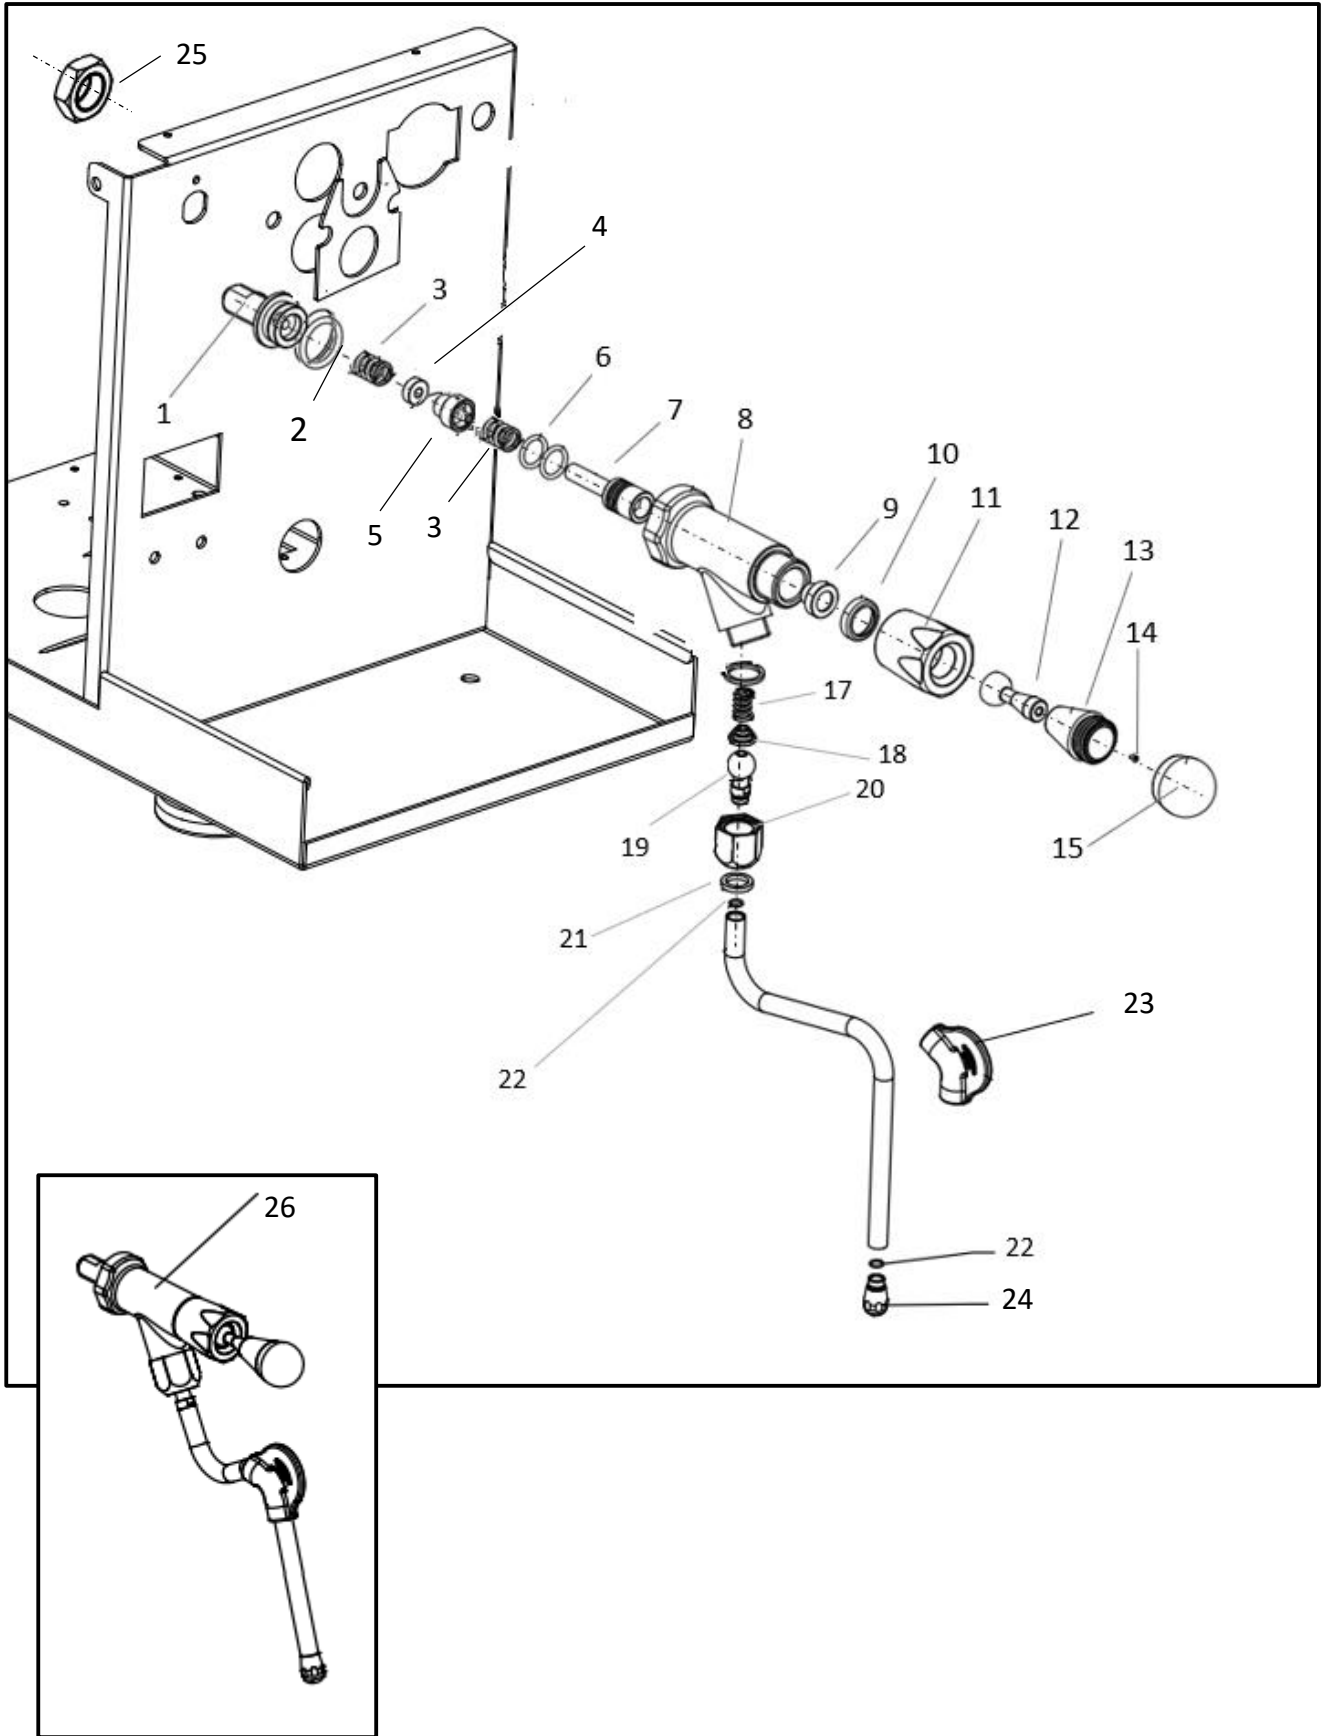

Zeichnung 5: Kippventil Chiara

Tabelle 5 Kippventil Chiara

Pos.	Artikelnr./item no.	Bezeichnung	Description	Einheit/unit
1	IN.196.103	Anschluss-Stück	Connector	Stck
2	IN.196.104	Ventildichtung	Valve Cover Seal	Stck
3	IN.196.105	Feder	Steam Pipe Spring	Stck
4	IN.196.106	Ventilscheibe	Valve Plug	Stck
5	IN.196.107	Ventilstift	Push Rod1	Stck
6	IN.196.108	Dichtung	Seal Ring	Stck
7	IN.196.109	Öffnungsventil	Push Rod2	Stck
8	IN.196.110	Ventilkorpus	Valve Body	Stck
9	IN.196.111	Knopf	Press Block 1	Stck
10	IN.196.112	Einsatzring	Press Block 2	Stck
11	IN.196.113	Kipphebelmutter	Valve Cap	Stck
12	IN.196.114	Kipphebel Innenteil	Handle	Stck
13	IN.196.115	Griff Kunststoff Kippventil	Handle	Stck
14	IN.196.101	Schraube	Screw B	Stck
15	IN.196.116	Kappe Chrom Kippventil	Handle Cover	Stck
16	IN.096.015	PTFE Dichtung	Valve Body Gasket	Stck
17	IN.096.016	Feder	Steam Tube Spring	Stck
18	IN.096.017	Kugelpfanne	Steam Press Block	Stck
19	IN.096.018	Kugelgelenk	Rotary Head	Stck
20	IN.096.019	Mutter verchromt	Steam Tube Joint	Stck
21	IN.096.020	PTFE Dichtung	Steam Tube Gasket	Stck
22	IN.096.021	O-Dichtring	Seal Ring	Stck
22	IN.096.028	Dampfrohr	Sream Tube	Stck
23	IN.096.023	Gummi-Isolation Heisswasserrohr	Steam Tube Handle	Stck
24	IN.096.029	Düse	Steam Nozzle	Stck
25	IN.096.030	Mutter	Nut	Stck
26	IN.196.000	Kippventil Dampf komplett	Hot Water Valve with Wand	Stck