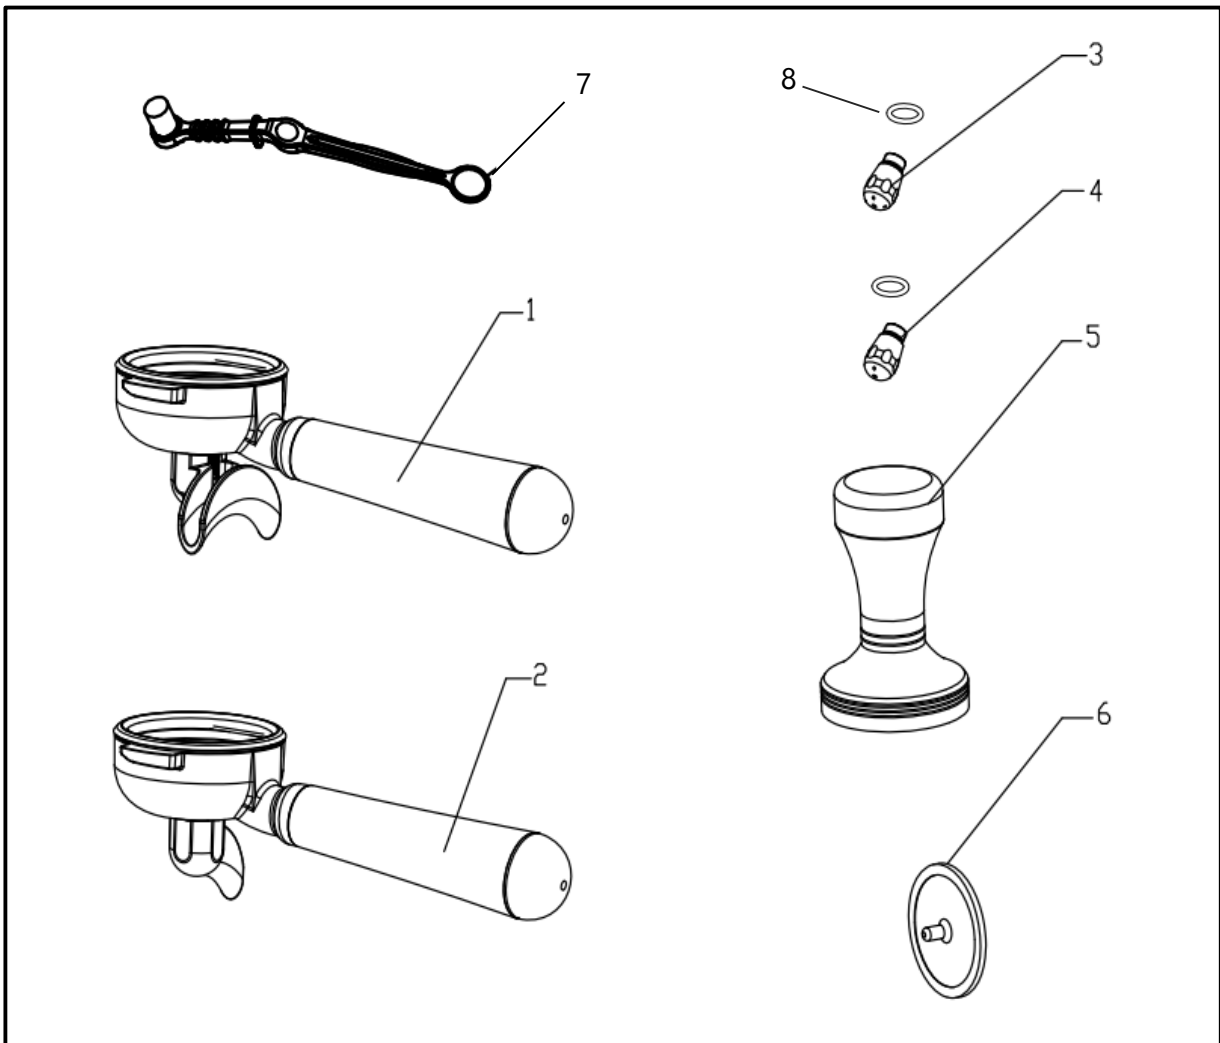

Zeichnung 7: Zubehör

Tabelle 7 Zubehör

Pos.	Artikelnr./ item no.	Bezeichnung	Description	Einheit/ unit
1	ZB.200.002	Siebträger 2er Auslauf	Portafilter two cup	Stck
2	ZB.200.001	Siebträger 1er Auslauf	Portafilter one cup	Stck
3	ZB.200.010	Dampfdüse 2-Loch	Steam nozzle 2 holes	Stck
4	ZB.200.011	Dampfdüse 4-Loch	Steam nozzle 4 holes	Stck
5	ZB.200.005	Tamper	Tamper	Stck
6	ZB.200.012	Blindsieb	Cleaning pad	Stck
7	ZB.200.020	Reinigungsbürste	Brush	Stck
8	IN.096.021	Düsendichtring O-Ring	Seal Ring	Stck