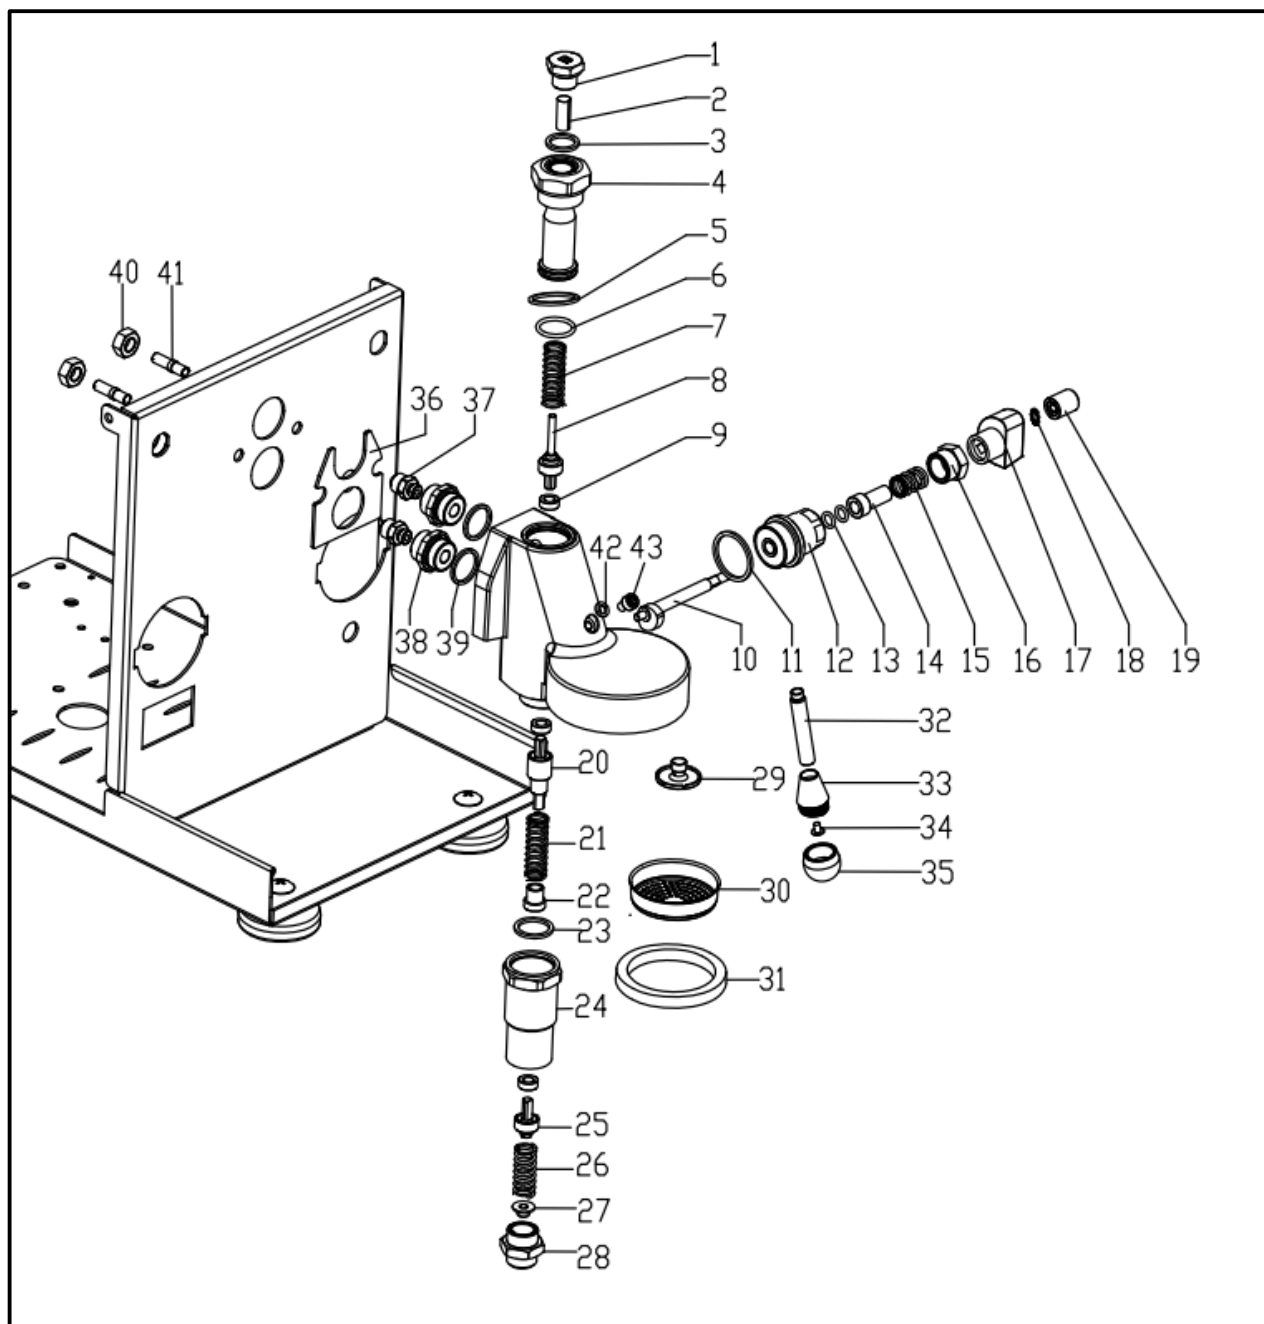

Tabelle 6 Brühgruppe

Zeichnung 6 Brühgruppe

Tabelle 6 Brühgruppe

Pos.	Artikelnr./item no.	Bezeichnung	Description	Einheit/unit
1	IN.091.001	Deckel Auslaufgruppe	Filter Holder	Stck
2	IN.091.002	Wasserfilter 8,5 x 22	Filter	Stck
3	IN.091.003	Dichtung PTFE 11 x 17 x 2	Seal Pad 2	Stck
4	IN.091.004	Kollektor	Sealing Rod	Stck
5	IN.091.005	O-Dichtring	Seal Pad1	Stck
6	IN.091.006	Dichtung PTFE 35 x 30 x 2	Head Seal Ring	Stck
7	IN.091.007	Feder 14 x 45	Eject Rod Spring 2	Stck
8	IN.091.008	Auslaufventil	Push Rod 3	Stck
9	IN.091.009	Dichtring	Valve Plug	Stck
10	IN.091.010	Nockenwelle	Cam	Stck
11	IN.091.011	Dichtung PTFE 35 x 30 x 2	Seal Pad1	Stck
12	IN.091.012	Anschluss Nockenwelle	Handle Fixing Piece 2	Stck
13	IN.091.013	Flachdichtung 15,5 x 7,5	Seal Ring	Stck
14	IN.091.014	Buchse Nockenwelle	Shaft Tubel	Stck
15	IN.091.015	Feder 15 x 25	Eject Rod Spring 1	Stck
16	IN.091.016	Mutter	Handle Fixing Piece 1	Stck
17	IN.091.017	Schalthebel Nocken	Handle Fixing Piece 3	Stck
18	IN.091.018	Zahnscheibe	Lock Washer	Stck
19	IN.091.019	Haubenmutter	Fixing Nut	Stck
20	IN.091.020	Auslaufventil	Push Rod1	Stck
21	IN.091.021	Feder 14 x 45	Eject Road Spring 2	Stck
22	IN.091.022	Buchse Federführung	Shaft Tube 2	Stck
23	IN.091.023	PTFE 35 x 30 x 2	Seal Pad 3	Stck
24	IN.091.024	Ablaufkollektor	Drainge Valve Body 2	Stck
25	IN.091.025	Auslaufventil	Push Rod 2	Stck
26	IN.091.026	Feder 14 x 33	Eject Rod Spring 3	Stck
27	IN.091.027	Auslaufverteiler	Water Nozzle	Stck
28	IN.091.028	Auslaufanschluss	Drainge Valve Joint	Stck
29	IN.091.029	Wasserverteiler	Nozzle Joint	Stck
30	IN.091.030	Auslaufdusche	Filter Mesh	Stck
31	IN.091.031	Siebträgerdichtung	Funnel Seal Ring	Stck
32	IN.091.032	Verbindungsstück	Connect Rod	Stck
33	IN.091.033	Griff	Handle	Stck
34	IN.091.034	Schraube	Machinemade Screw B	Stck
35	IN.091.035	Kappe verchromt	Handle Cover	Stck
36	IN.091.036	Dichtung Brühgruppe	Linsulation Board	Stck
37	IN.091.037	Anschluss	Connector	Stck
38	IN.091.038	Fitting	Connector	Stck
39	IN.091.039	O-Dichtring	Washer	Stck
40	IN.091.040	Mutter	Nut	Stck
41	IN.091.041	Schraube	Machinemade Screw B	Stck
42	IN.091.042	Dichtung PTFE 10 x 6	Seal Pad 4	Stck
43	IN.091.043	Schraube M6 x 10	Screw	Stck