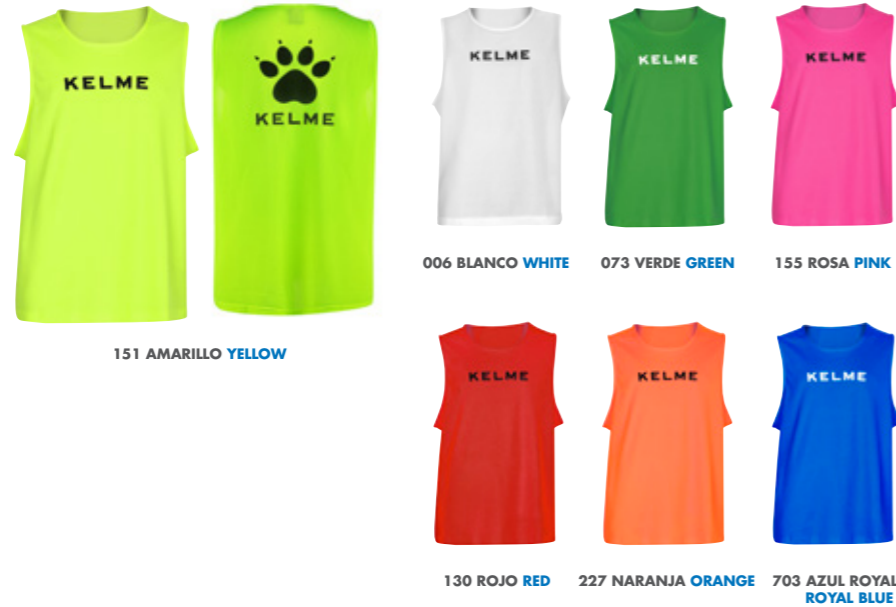

78078 TRAINING VEST ELEGANCE

PETO ENTRENAMIENTO | TRAINING VEST

Composición / **Composition:** 100% Polyester
Tallas / **Sizes (EU):** JR. / CAD. / SR.