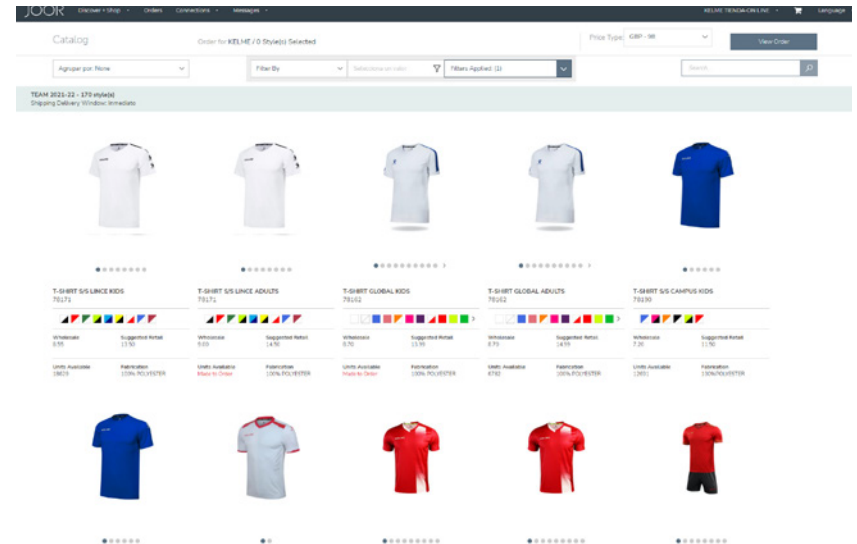

KELME B2B. LA FORMA MÁS DIRECTA, RÁPIDA Y EFICAZ DE GESTIONAR TUS PEDIDOS

KELME B2B. THE MOST DIRECT, FAST AND AND EFFICIENT WAY TO MANAGE YOUR ORDERS

Kelme y sus distribuidores están de enhorabuena. B2B es el nuevo servicio en forma de intranet para mejorar la comunicación con todas las tiendas distribuidoras de nuestro producto.

Un lugar donde poder ver stock a tiempo real y poder hacer tu pedido cuando quieras.

Ahora tienes a tu alcance una plataforma pensada para ti y tus necesidades, un gran avance que agilizará todos los procesos comerciales. Para empezar a trabajar con B2B, deberás de enviar un correo electrónico a team.division@kelme.es solicitando tu activación y te enviaremos las claves de acceso para entrar al sistema.

Kelme and its distributors are in luck. B2B is the new service in the form of an intranet to improve communication with all the shops that distribute our products.

A place where you can see stock in real time and place your order whenever you want.

Now you have at your fingertips a platform designed for you and your needs, a breakthrough that will streamline all business processes. To start working with B2B, you must send an email to team.division@kelme.es requesting your activation and we will send you the access codes to enter the system.