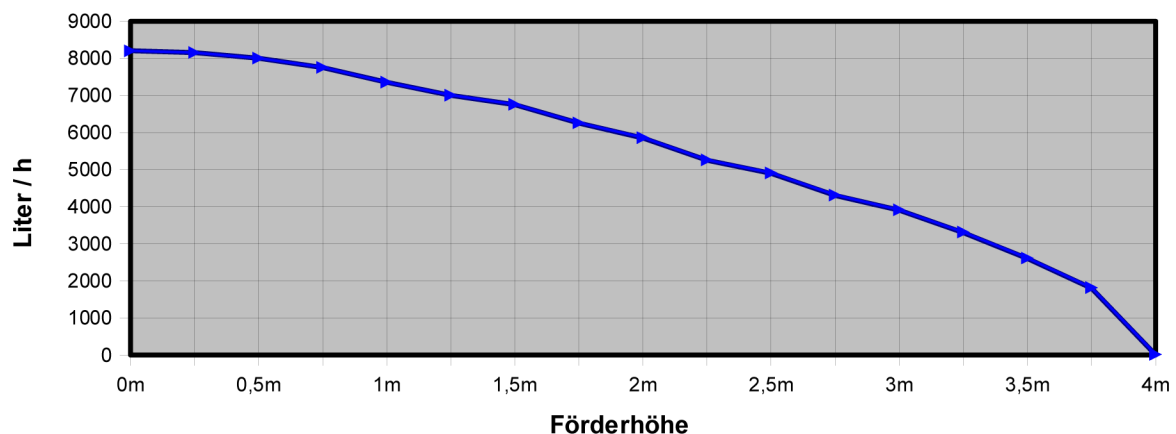

Leistungsdiagramm