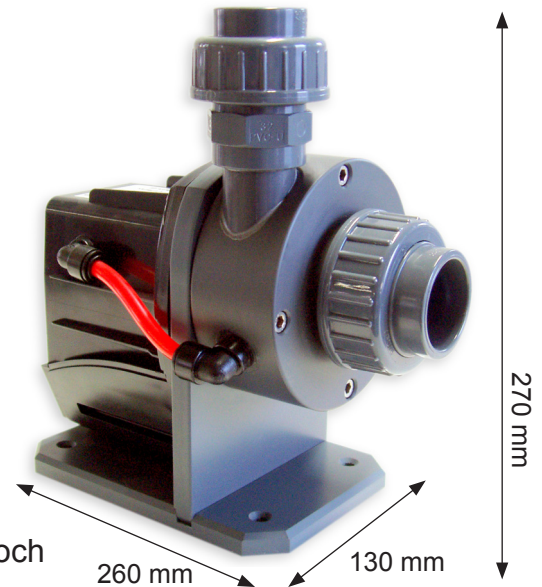

## Datenblatt und Leistungskurve für Filter- / Förderpumpe

**Red-Dragon Pumpe 8m<sup>3</sup> AKB VS08 Artikel Nr. 102/08/B Version 2008 773,00 €**  
mit AntiKalkBypass

Technische Daten Red-Dragon Pumpe 8m<sup>3</sup>:

Leistung:	8.000 Liter / h
Kabellänge:	3,0 Meter (auch mit 10m erhältlich)
Druckstutzen:	Ø 32 mm
Saugstutzen:	Ø 40 mm
Stromverbrauch:	max. 75 Watt
Förderhöhe:	max. 4,0 Meter
Material/Farbe:	PVC grau mit Verschraubungen
Betriebsspannung:	230 Volt 50 Hz (auch in 110V/60Hz lieferbar)
Schutzklasse:	IP 68 (tauchfähige Pumpe)
Gewicht:	5,0 kg
Höhe Ansaugseite:	Mitte 135 mm
Abmessungen:	130 mm breit / 260 mm lang / ~ 270 mm hoch

Alle Angaben ohne Gewähr. Wir versuchen unser Bestes, aber Druckfehler vorbehalten.

**Red-Dragon Pumpe 8m<sup>3</sup> AKB VS08 Artikel Nr. 102/08/B Version 2008 773,00 € mit AntiKalkBypass**

<b>Ersatzteilliste</b>	<b>Art.Nr. (110V)</b>	<b>(230V)</b>	<b>Preis</b>
Rotor/Laufradeinheit 8,0m <sup>3</sup> (Keramik)	102/1-3	102/2-3	140,00 €
Antriebsmotor mit Anti-Kalk-Bypass	137/1	137/2	352,00 €
Gleitlagerbuchse mit O-Ring	155	155	6,50 €
Pumpenkopf PVC grau mit AKB	262/B	262/B	192,00 €
Pumpenhalter PVC grau	150	150	95,00 €
Pumpenkopf Dichtungsgummi 90 x 2,5	169	169	5,10 €
Motorblock Dichtungsgummi 82 x 4mm	170	170	4,45 €
GummifüÙe 4 Stück	180	180	4,00 €
Motorblockschraube 4 St. 6 x 22 V4A	182-1	182-1	3,70 €
Pumpenkopfschraube 4 St. 6 x 50 V4A	182	182	7,70 €
Verschraubung komplett 32mm (auch einzeln erhältlich)	175-32 inch	175-32 metrisch	5,53 €
Verschraubung komplett 40mm (auch einzeln erhältlich)	175-40 inch	175-40 metrisch	6,46 €
Anti-Kalk-Bypass Schlauchstück Ø 8mm	295	295	4,00 €