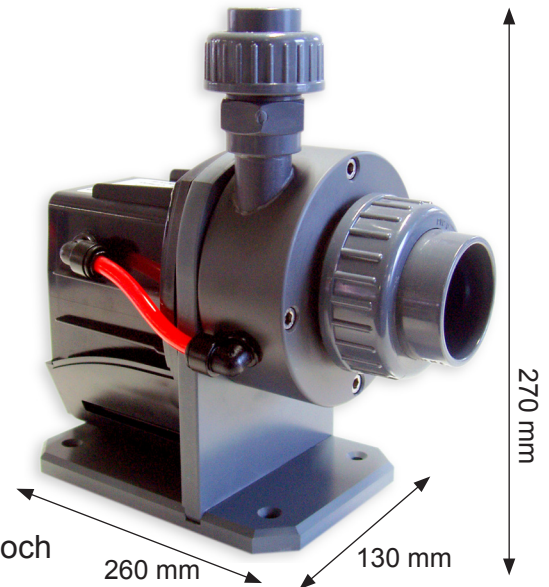

Datenblatt und Leistungskurve für Filter- / Förderpumpe

Red-Dragon Pumpe 6,5m³ AKB VS08 Artikel Nr. 101/08 Version 2008 **672,00 €** mit AntiKalkBypass

Technische Daten Red-Dragon Pumpe 6,5m³:

Leistung:	6.500 Liter / h
Kabellänge:	3,0 Meter (auch mit 10m erhältlich)
Druckstutzen:	Ø 25 mm
Saugstutzen:	Ø 40 mm
Stromverbrauch:	max. 65 Watt
Förderhöhe:	max. 4,0 Meter
Material/Farbe:	PVC grau mit Verschraubungen
Betriebsspannung:	230 Volt 50 Hz (auch in 110V/60Hz lieferbar)
Schutzklasse:	IP 68 (tauchfähige Pumpe)
Gewicht:	5,0 kg
Höhe Ansaugseite:	Mitte 135 mm
Abmessungen:	130 mm breit / 260 mm lang / ~ 270 mm hoch

**Red-Dragon Pumpe 6,5m³ AKB VS08
mit AntiKalkBypass**

Artikel Nr. 101/08 Version 2008 672,00 €

Ersatzteilliste	Art.Nr. (110V)	(230V)	Preis
Rotor/Laufradeinheit 6,5m ³ (Keramik)	101/1-2	101/2-2	125,00 €
Antriebsmotor mit Anti-Kalk-Bypass	137/1	137/2	352,00 €
Gleitlagerbuchse mit O-Ring	155	155	6,50 €
Pumpenkopf PVC grau mit AKB	261/B	261/B	184,00 €
Pumpenhalter PVC grau	150	150	95,00 €
Pumpenkopf Dichtungsgummi 90 x 2,5	169	169	5,10 €
Motorblock Dichtungsgummi 82 x 4mm	170	170	4,45 €
GummifüÙe 4 Stück	180	180	4,00 €
Motorblockschraube 4 St. 6 x 22 V4A	182-1	182-1	3,70 €
Pumpenkopfschraube 4 St. 6 x 50 V4A	182	182	7,70 €
Verschraubung komplett 25mm (auch einzeln erhältlich)	175-25 inch	175-25 metrisch	4,91 €
Verschraubung komplett 40mm (auch einzeln erhältlich)	175-40 inch	175-40 metrisch	6,46 €
Anti-Kalk-Bypass Schlauchstück Ø 8mm	295	295	4,00 €