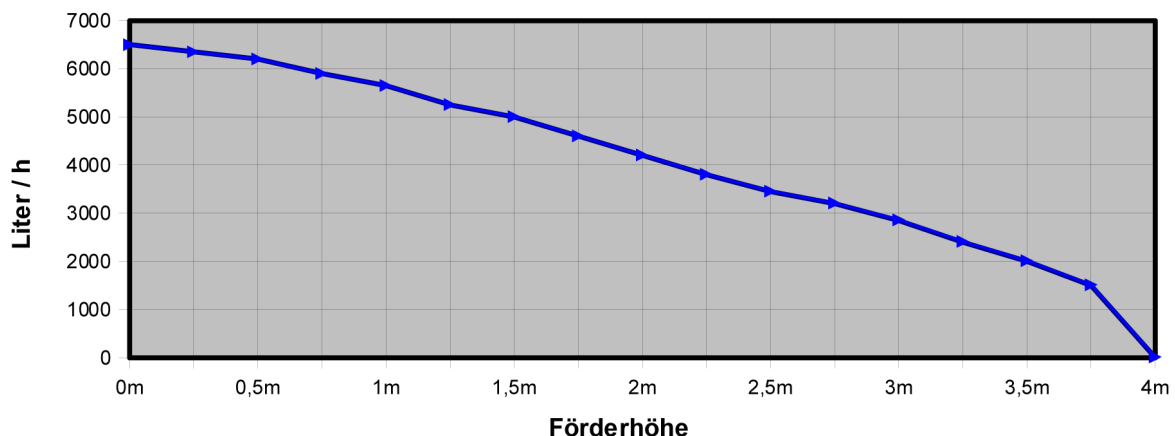

Leistungsdiagramm