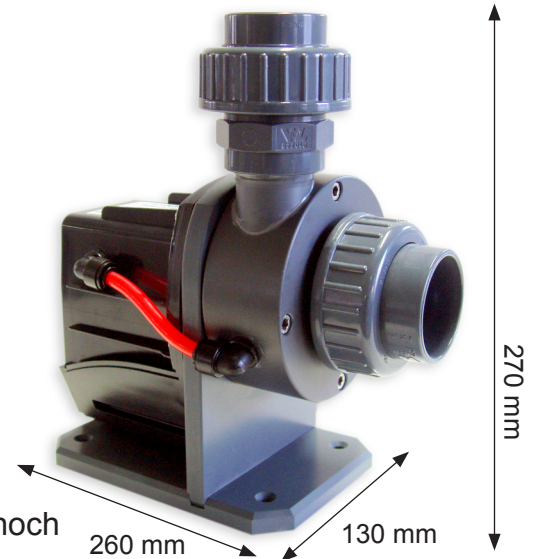

Datenblatt und Leistungskurve für Filter- / Förderpumpe

Red-Dragon Pumpe 12m³ AKB VS08 Artikel Nr. 104/08/B Version 2008 **870,00 €** mit AntiKalkBypass

Technische Daten Red-Dragon Pumpe 12m³:

Leistung:	12.000 Liter / h
Kabellänge:	3,0 Meter (<i>auch mit 10m erhältlich</i>)
Druckstutzen:	Ø 40 mm
Saugstutzen:	Ø 50 mm
Stromverbrauch:	max. 115 Watt
Förderhöhe:	max. 3,8 Meter
Material/Farbe:	PVC grau mit Verschraubungen
Betriebsspannung:	230 Volt 50 Hz (<i>auch in 110V/60Hz lieferbar</i>)
Schutzklasse:	IP 68 (<i>tauchfähige Pumpe</i>)
Gewicht:	5,0 kg
Höhe Ansaugseite:	Mitte 135 mm
Abmessungen:	130 mm breit / 260 mm lang / ~ 270 mm hoch

Leistungsdiagramm

Red-Dragon Pumpe 12m³ AKB VS08 Artikel Nr. 104/08/B Version 2008 870,00 € mit AntiKalkBypass

Ersatzteilliste	Art.Nr. (110V)	(230V)	Preis
Rotor/Laufradeinheit 12,0m ³ (Keramik)	104/1-5	104/2-5	165,00 €
Antriebsmotor mit Anti-Kalk-Bypass	137/1	137/2	352,00 €
Gleitlagerbuchse mit O-Ring	155	155	6,50 €
Pumpenkopf PVC grau mit AKB	264/B	264/B	208,00 €
Pumpenhalter PVC grau	150	150	95,00 €
Pumpenkopf Dichtungsgummi 90 x 2,5	169	169	5,10 €
Motorblock Dichtungsgummi 82 x 4mm	170	170	4,45 €
GummifüÙe 4 Stück	180	180	4,00 €
Motorblockschraube 4 St. 6 x 22 V4A	182-1	182-1	3,70 €
Pumpenkopfschraube 4 St. 6 x 50 V4A	182	182	7,70 €
Verschraubung komplett 40mm (auch einzeln erhältlich)	175-40 inch	175-40 metrisch	6,46 €
Verschraubung komplett 50mm (auch einzeln erhältlich)	175-50 inch	175-50 metrisch	6,72 €
Anti-Kalk-Bypass Schlauchstück Ø 8mm	295	295	4,00 €

Zubehör	Art.Nr. (110V)	(230V)	Preis
Kabellänge 10 Meter	-	20-2	35,29 €
Pumpenkopfschraube 4 St. 6 x 50 Titan	183	183	25,60 €
Motorblockschraube 4 St. 6 x 22 Titan	183-1	183-1	11,70 €
Entkopplersatz intern	119-40	119-40	38,00 €
Rotor/Laufradeinheit 12,0m ³ (Metall)	104/1-5M	104/2-5M	224,00 €