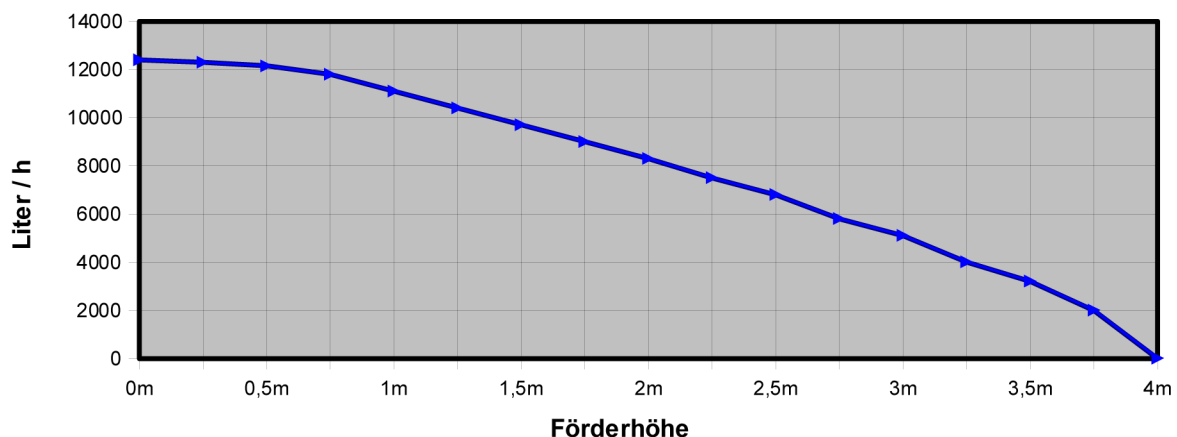

Datenblatt und Leistungskurve für Filter- / Förderpumpe

Red-Dragon Pumpe 12m³ AKB VS08 Artikel Nr. 104/08/B Version 2008 **870,00 €** mit AntiKalkBypass

Technische Daten Red-Dragon Pumpe 12m³:

Leistung:	12.000 Liter / h
Kabellänge:	3,0 Meter (<i>auch mit 10m erhältlich</i>)
Druckstutzen:	Ø 40 mm
Saugstutzen:	Ø 50 mm
Stromverbrauch:	max. 115 Watt
Förderhöhe:	max. 3,8 Meter
Material/Farbe:	PVC grau mit Verschraubungen
Betriebsspannung:	230 Volt 50 Hz (<i>auch in 110V/60Hz lieferbar</i>)
Schutzklasse:	IP 68 (<i>tauchfähige Pumpe</i>)
Gewicht:	5,0 kg
Höhe Ansaugseite:	Mitte 135 mm
Abmessungen:	130 mm breit / 260 mm lang / ~ 270 mm hoch

Leistungsdiagramm

Red-Dragon Pumpe 12m³ AKB VS08 Artikel Nr. 104/08/B Version 2008 870,00 € mit AntiKalkBypass

Ersatzteilliste	Art.Nr. (110V)	(230V)	Preis
Rotor/Laufradeinheit 12,0m ³ (Keramik)	104/1-5	104/2-5	165,00 €
Antriebsmotor mit Anti-Kalk-Bypass	137/1	137/2	352,00 €
Gleitlagerbuchse mit O-Ring	155	155	6,50 €
Pumpenkopf PVC grau mit AKB	264/B	264/B	208,00 €
Pumpenhalter PVC grau	150	150	95,00 €
Pumpenkopf Dichtungsgummi 90 x 2,5	169	169	5,10 €
Motorblock Dichtungsgummi 82 x 4mm	170	170	4,45 €
GummifüÙe 4 Stück	180	180	4,00 €
Motorblockschraube 4 St. 6 x 22 V4A	182-1	182-1	3,70 €
Pumpenkopfschraube 4 St. 6 x 50 V4A	182	182	7,70 €
Verschraubung komplett 40mm (auch einzeln erhältlich)	175-40 inch	175-40 metrisch	6,46 €
Verschraubung komplett 50mm (auch einzeln erhältlich)	175-50 inch	175-50 metrisch	6,72 €
Anti-Kalk-Bypass Schlauchstück Ø 8mm	295	295	4,00 €