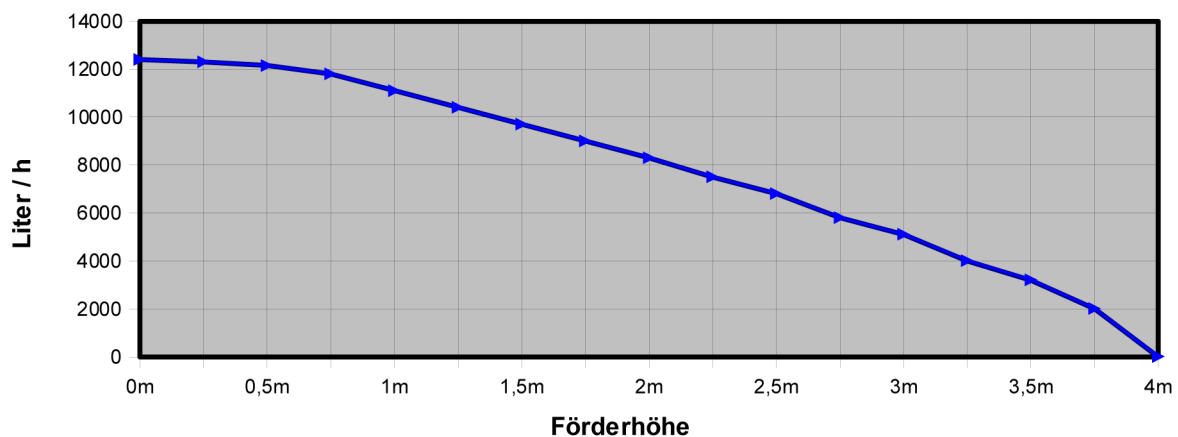

Leistungsdiagramm

Für weitere Informationen schauen Sie bitte im Netz unter www.royal-exclusiv.de. Einfach Artikelnummer oder Name in die Suchmaske eintragen oder email an: info@royal-exclusiv.de.

Alle Angaben ohne Gewähr. Wir versuchen unser Bestes, aber Druckfehler vorbehalten.