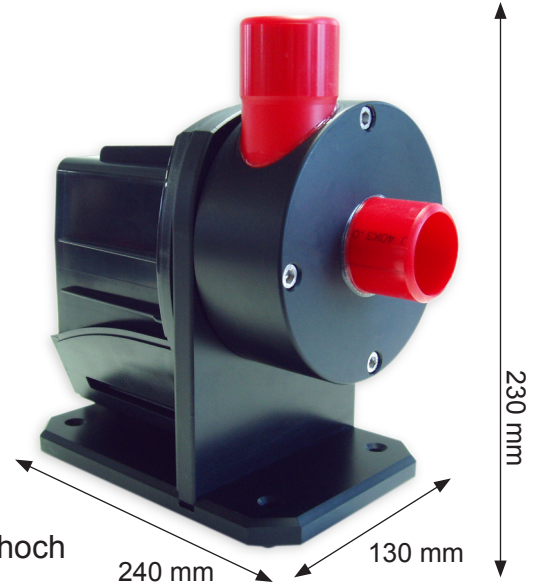

## Datenblatt und Leistungskurve für Filter- / Förderpumpe

### Red-Dragon Pumpe 12m<sup>3</sup>

Artikel Nr. 104

762,00 €

#### Technische Daten Red-Dragon Pumpe 12m<sup>3</sup>:

Leistung:	12.000 Liter / h
Kabellänge:	3,0 Meter (auch mit 10m erhältlich)
Druckstutzen:	Ø 40 mm
Saugstutzen:	Ø 40 mm
Stromverbrauch:	max. 115 Watt
Förderhöhe:	max. 3,8 Meter
Material/Farbe:	PVC schwarz ohne Verschraubungen
Betriebsspannung:	230 Volt 50 Hz (auch in 110V/60Hz lieferbar)
Schutzklasse:	IP 68 (tauchfähige Pumpe)
Gewicht:	4,5 kg
Höhe Ansaugseite:	Mitte 130 mm
Abmessungen:	130 mm breit / 240 mm lang / ~ 230 mm hoch