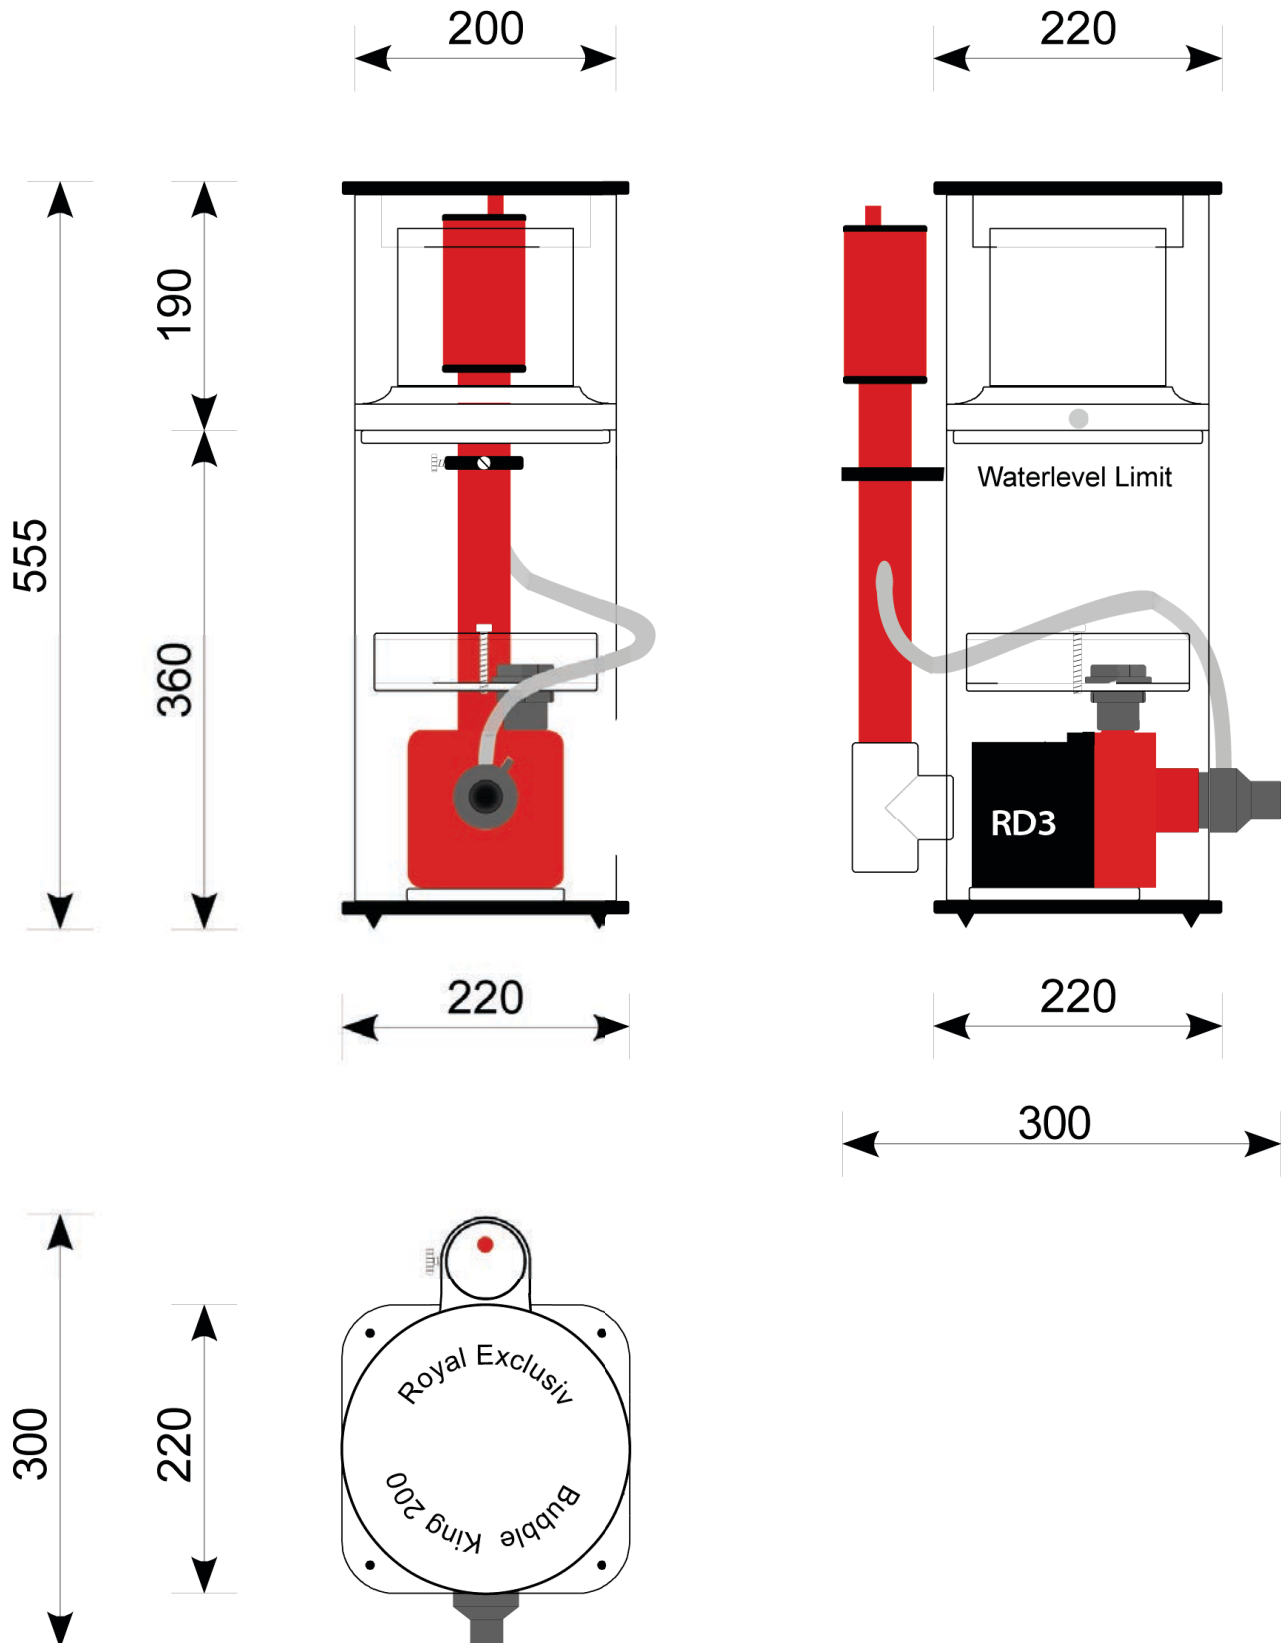

Eiweißabschäumer Mini Bubble King 200 VS13/Modifiziert Artikel Nr. 503-RD3/M

Eiweißabschäumer Mini Bubble King 200 VS13/Modifiziert		Artikel Nr. 503-RD3/M	
Ersatzteilliste	Art.Nr. (110V)	(230V)	Preis
Einfach Schalldämpfer mit 40mm Nut	290	290	31,20 €
Silikonstopfen für Auslauf Schäumertopf 8-10mm	297	297	4,50 €
Topfdeckel mit Schaumring	312	312	80,00 €
Topf mit Konus und Schaumrohr	352	352	232,00 €
Silikon Dichtung für Topf-Konus 168x2,5mm	331	331	8,50 €
Silikon Dichtung für Schaumrohr 100x2,5mm	339	339	6,00 €
Eindüsungspfanne komplett	342	342	66,50 €
Keilrohr Ø 40mm	343	343	19,50 €
Kunststoffschraube für Eindüsungspfanne 6x45mm	181	181	1,20 €
Kunststoffschraube für Rohrhalter 6x12mm	181-1	181-1	0,50 €
Kunststoffschraube für Arretierung Keilrohr 6x16mm	181-2	181-2	1,75 €
GummifüÙe 4 Stück	180	180	4,00 €
Silikonschlauch 9x3mm (Preis pro Meter)	185	185	18,50 €
Steckdüse m. Ozonanschluß f. MBK 200 VS13 mit RD3	610/1500-VS13	610/1500-VS13	26,40€
Abschäumerbody mit Bodenplatte + T-Stück	370-VS13/M	370-VS13/M	399,00 €
Abschäumpumpe RD 3 Mini Speedy 50 W 1500 l/h	610/1	610/2	499,00 €
Motorblock/Antriebsmotor 50W	601/SP21-1	601/SP21-2	255,00 €
Controller/Steuereinheit (komplett ohne Kabel)	601/SP22-1	601/SP22-2	248,00 €
untere Bodenplatte für MBK 200 VS13	370-VS13-1	370-VS13-1	38,40 €
Rotor/Läufer 1500 L Luft	601/SP24-1	601/SP24-2	141,00 €
Rotor/Läufer 2000 L Luft	601/SP25-1	601/SP25-2	155,00 €
Titanschraube 6 x 16mm für Bodenplatte	183-10	183-10	3,90 €
Pumpenkopf BK (Bubble King®)	601/SP27	601/SP27	19,00 €
Titanschraube 6x32mm mit Mutter	601/SP28	601/SP28	5,00 €
Titanschraube 6x50mm mit Mutter	600/SP5	600/SP5	9,00 €
O-Ring für Lagerplatte Ø 85mm	603/ST3	603/ST3	4,50 €
Lagerscheibe lose	600/SP14	600/SP14	12,00 €

Zubehör	Art.Nr. (110V)	(230V)	Preis
Zusatzschalldämpfer Ø 63mm	999	999	32,00 €
Halterung Ø 63mm für Decken- oder Wandmontage	930-63	930-63	6,50 €
Schalldämpfer - Innenteil	294-1	294-1	5,90 €
Silikonfett Tube 6g	030/6	030/6	2,50 €
Silikonfett Tube 25g	030/25	030/25	7,50 €