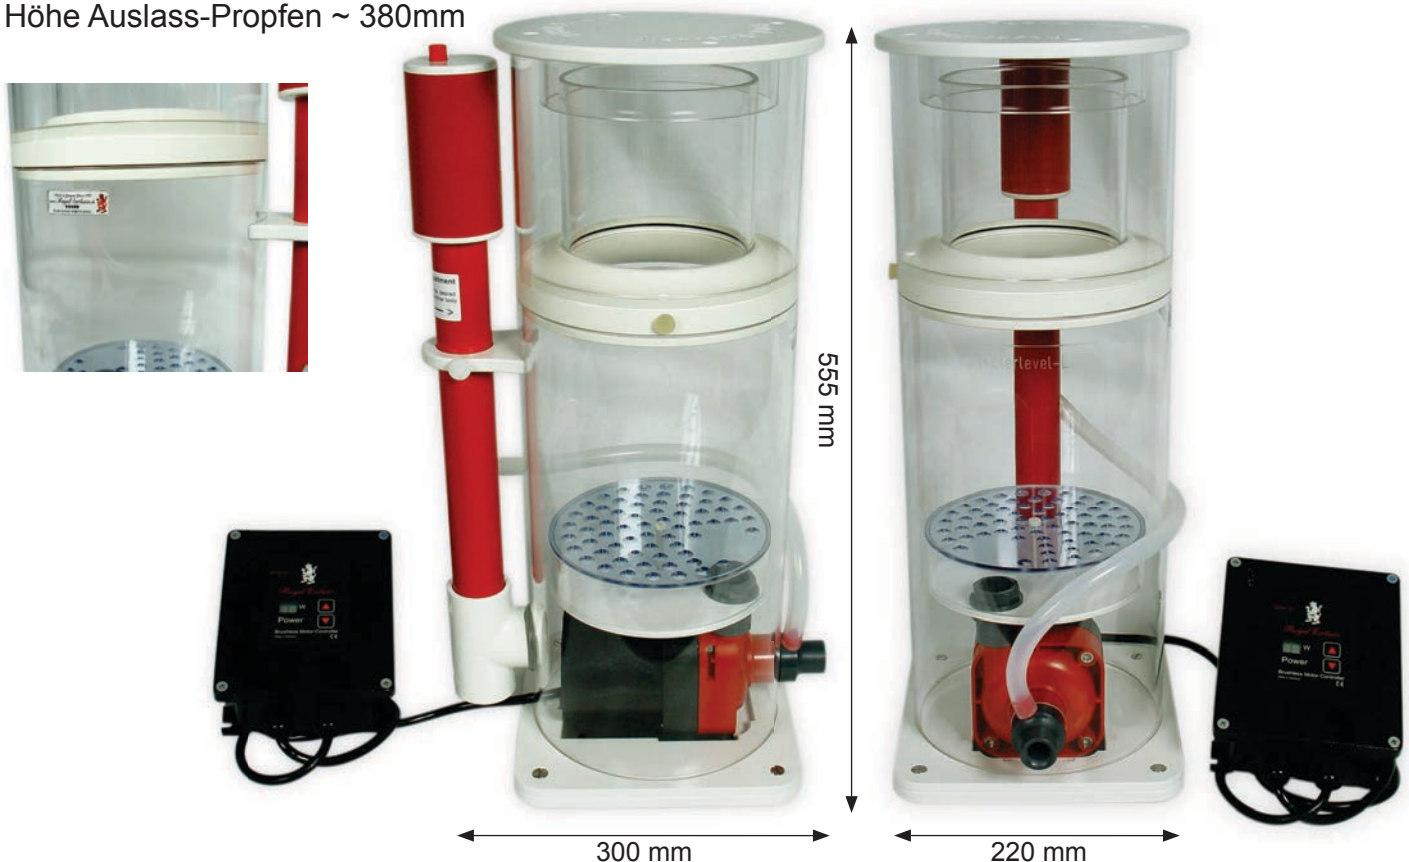

**Eiweißabschäumer Mini Bubble King 200 VS13/M Artikel Nr. 503-RD3/M 1124,00 €**  
für Aquarien bis 1000 ltr.

*Eiweißabschäumer-Serie Mini Bubble King ist für kleinere Aquariananlagen ausgelegt. Zur internen Aufstellung in beengten Filteranlagen ist dies die platzsparende und kompakte Variante. Für besonders schnelle, effektive und nasse Abschäumung geeignet. Die Pumpe ist integriert in den Abschäumer.*

**Technische Daten Mini Bubble King 200:**

bis 1.500 ltr./h Luft - bis 3.000 ltr./h Wasser = 1x Red Dragon® 3 Mini Speedy Pumpe 50 Watt 1500  
Bodenplatte: 22 cm x 22 cm / Höhe ~ 56 cm

Abschäumpumpe: Red Dragon® 3 Mini Speedy Pumpe 50 Watt 1500

Schutzklasse: IP 68

Wasserstandshöhe: ~ 130 mm bis ~ 300 mm (ideal ~ 210mm)

Gewicht Abschäumer: 8,3 kg inklusive Pumpe und Controller

Höhe der Ansaugseite: Mitte 70 mm

Abmessungen Abschäumer: 300 mm breit / 220 mm lang / ~ 555 mm hoch

Die Düse ragt 40mm über die Grundplatte.

Höhe Auslass-Propfen ~ 380mm

Für weitere Informationen schauen Sie bitte im Netz unter [www.royal-exclusiv.de](http://www.royal-exclusiv.de). Einfach Artikelnummer oder Name in die Suchmaske eintragen oder email an: [info@royal-exclusiv.de](mailto:info@royal-exclusiv.de).  
Alle Angaben ohne Gewähr. Wir versuchen unser Bestes, aber Druckfehler vorbehalten.