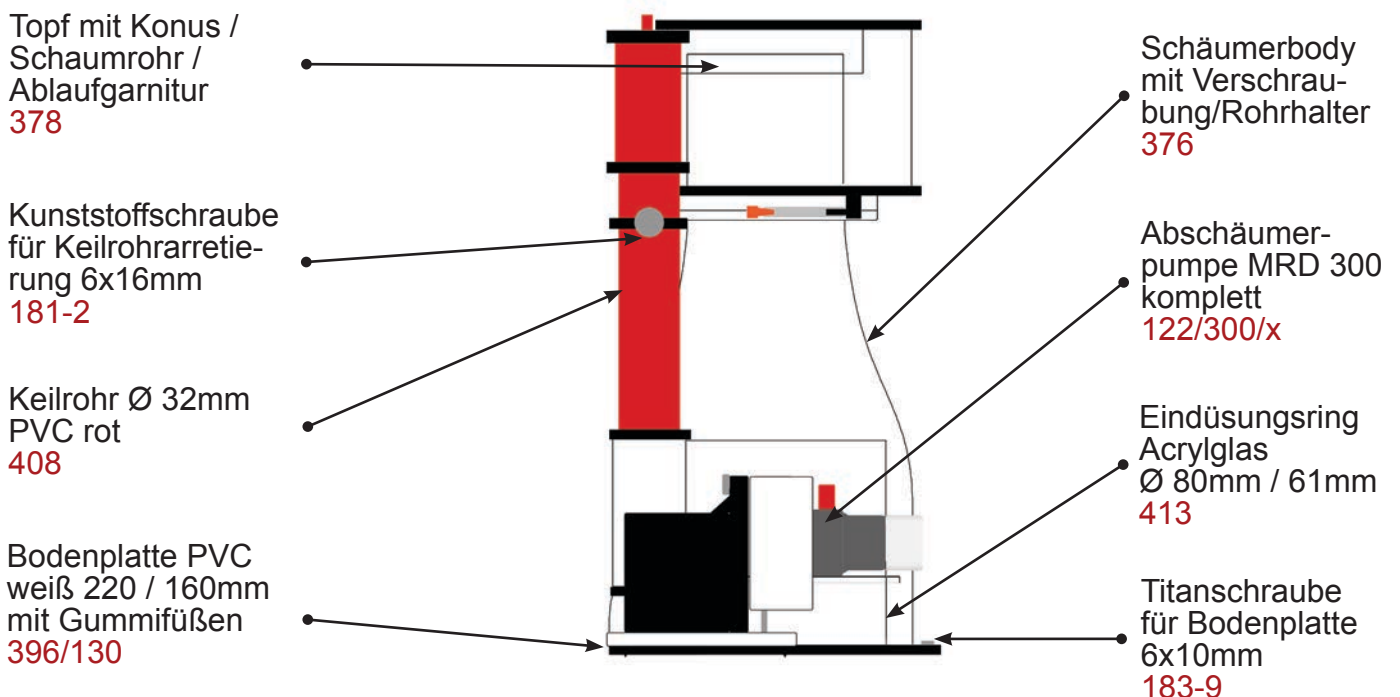

Eiweißabschäumer Bubble King® Double Cone 130 **Artikel Nr. 505**

Bitte das **x** durch die entsprechende Nummer für die Netzspannung 110/230Volt ersetzen.

Für weitere Informationen schauen Sie bitte im Netz unter www.royal-exclusiv.de. Einfach Artikelnummer oder Name in die Suchmaske eintragen oder email an: info@royal-exclusiv.de.

Alle Angaben ohne Gewähr. Wir versuchen unser Bestes, aber Druckfehler vorbehalten.