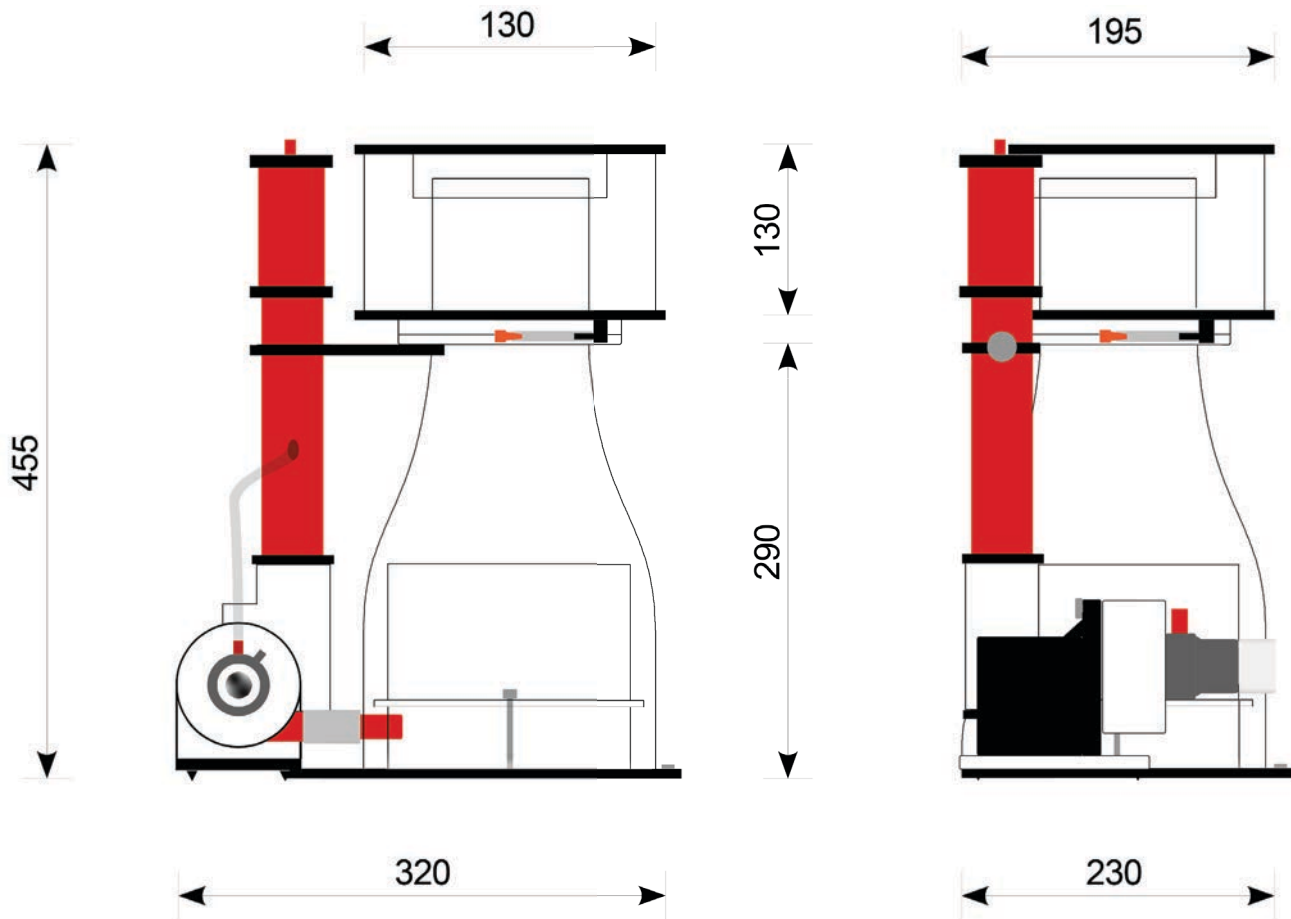

Eiweißabschäumer Bubble King® Double Cone 130

Artikel Nr. 505

Für weitere Informationen schauen Sie bitte im Netz unter www.royal-exclusiv.de. Einfach Artikelnummer oder Name in die Suchmaske eintragen oder email an: info@royal-exclusiv.de.

Alle Angaben ohne Gewähr. Wir versuchen unser Bestes, aber Druckfehler vorbehalten.