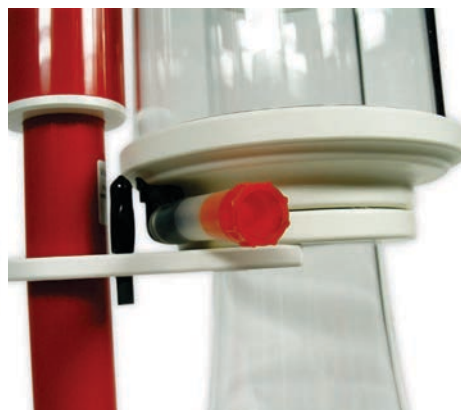

Eiweißabschäumer Bubble King® Double Cone 130

Artikel Nr. 505

Für weitere Informationen schauen Sie bitte im Netz unter www.royal-exclusiv.de. Einfach Artikelnummer oder Name in die Suchmaske eintragen oder email an: info@royal-exclusiv.de.

Alle Angaben ohne Gewähr. Wir versuchen unser Bestes, aber Druckfehler vorbehalten.