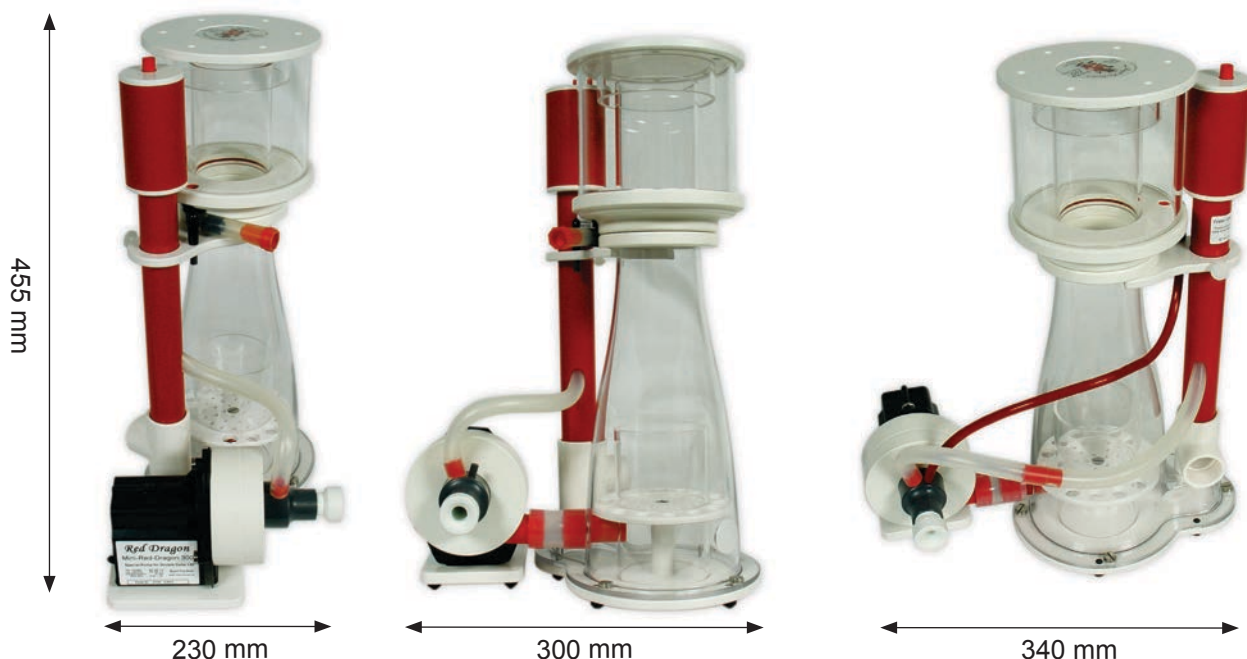

Datenblatt für Eiweißabschäumer Bubble King® Double Cone 130

Eiweißabschäumer Bubble King® Double Cone 130 Artikel Nr. 505 **595,00 €**
für Aquarien bis 300 ltr.

Eiweißabschäumer-Serie Bubble King® Double Cone für Aquariumanlagen. Zur internen Aufstellung in Filteranlagen. Für besonders schonende, effektive und trockene Abschäumung geeignet.

Technische Daten Bubble King® Double Cone 130:

400 ltr./h Luft - 600 ltr./h Wasser = 1 Pumpe Mini Red Dragon 300
mit Ozon - Anschluss
Bodenplatte: 16 cm x 22 cm / Höhe ~ 46 cm

Abschäumerpumpe Mini Red Dragon 300

Förderleistung: 200-400 l/h Lufteinzug ~ 300-600 l/h Wassereinzug

Stromverbrauch - Wirkleistung: P = 16 Watt/h

Betriebsspannung: 230 Volt 50 Hz (auch in 110V/60Hz lieferbar)

Schutzklasse: IP 68

Wasserstandshöhe: ~ 150 mm bis ~ 200 mm

Gewicht Abschäumer: 5 kg inklusive Pumpe

Abmessungen Abschäumer ohne Pumpe:

160 mm breit / 220 mm lang / ~ 455 mm hoch

Abmessungen Abschäumer mit Pumpe (90° zum Keilrohr):

230 mm breit / 300 mm lang / ~ 455 mm hoch

Abmessungen Abschäumer mit Pumpe (gegenüber Keilrohr):

230 mm breit / 340 mm lang / ~ 455 mm hoch

Höhe Auslass-Propfen ~ 300 mm

Für weitere Informationen schauen Sie bitte im Netz unter www.royal-exclusiv.de. Einfach Artikelnummer oder Name in die Suchmaske eintragen oder email an: info@royal-exclusiv.de.

Alle Angaben ohne Gewähr. Wir versuchen unser Bestes, aber Druckfehler vorbehalten.