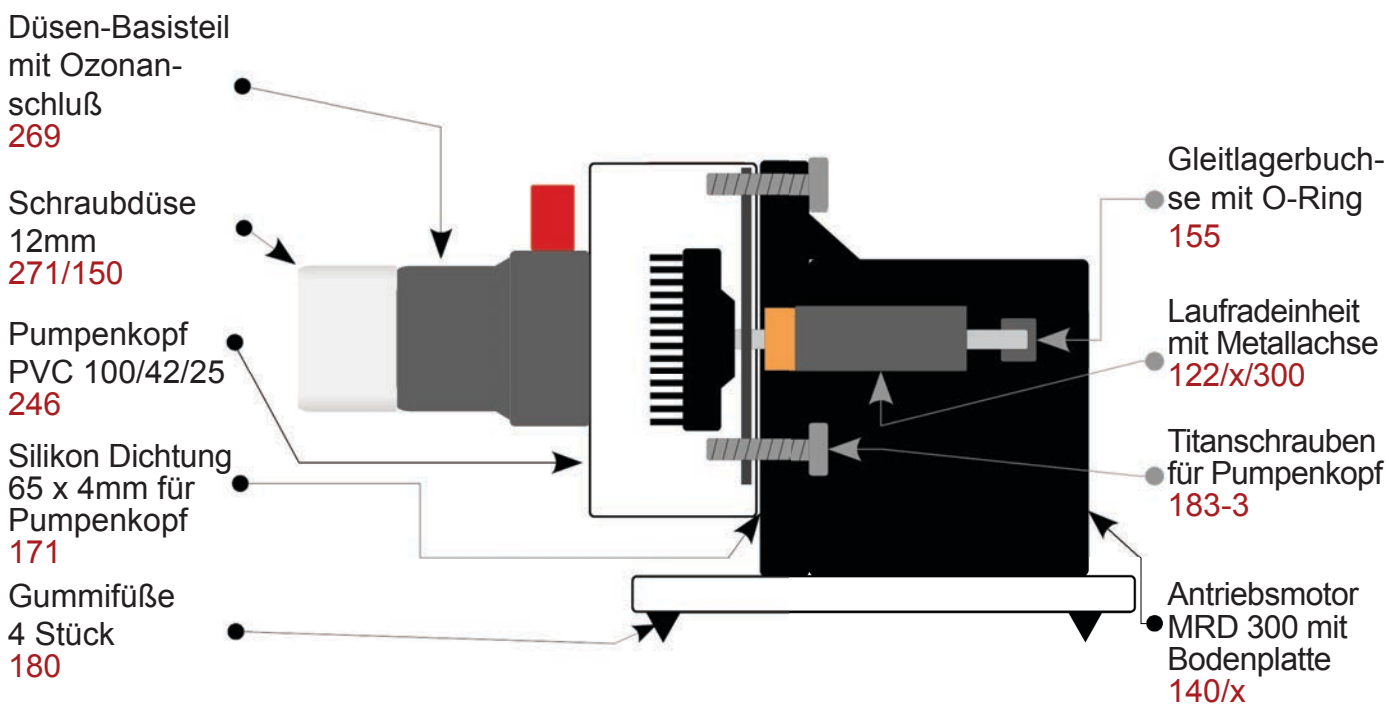

Since 1986

Eiweißabschäumer Bubble King® Double Cone 130 Artikel Nr. 505

Bitte das **x** durch die entsprechende Nummer für die Netzspannung 110/230Volt ersetzen.

Zubehör	Zubehör	Zubehör	Zubehör
Zusatzschalldämpfer Ø 63mm 999	Halterung Ø 63mm für De- cken- oder Wandmontage 930-63	Schalldämpfer - Innenteil 294-2	Silikonfett Tube 6g 030-6
33,60 €	6,83 €	5,15 €	2,63 €

Für weitere Informationen schauen Sie bitte im Netz unter www.royal-exclusiv.de. Einfach Artikelnummer oder Name in die Suchmaske eintragen oder email an: info@royal-exclusiv.de.

Alle Angaben ohne Gewähr. Wir versuchen unser Bestes, aber Druckfehler vorbehalten.