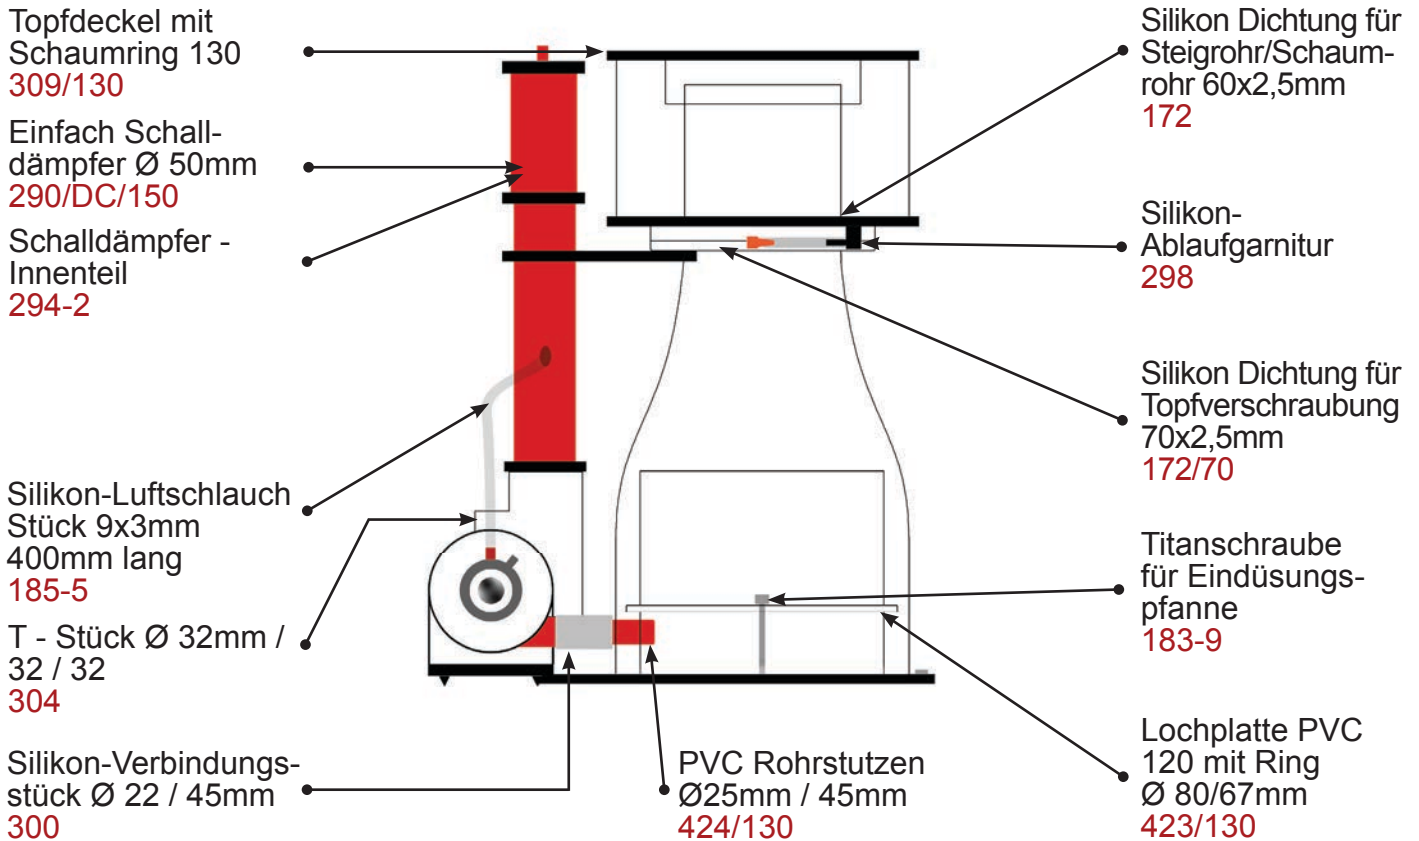

Eiweißabschäumer Bubble King® Double Cone 130 **Artikel Nr. 505**

Bitte das **x** durch die entsprechende Nummer für die Netzspannung 110/230Volt ersetzen.

Für weitere Informationen schauen Sie bitte im Netz unter www.royal-exclusiv.de. Einfach Artikelnummer oder Name in die Suchmaske eintragen oder email an: info@royal-exclusiv.de.

Alle Angaben ohne Gewähr. Wir versuchen unser Bestes, aber Druckfehler vorbehalten.