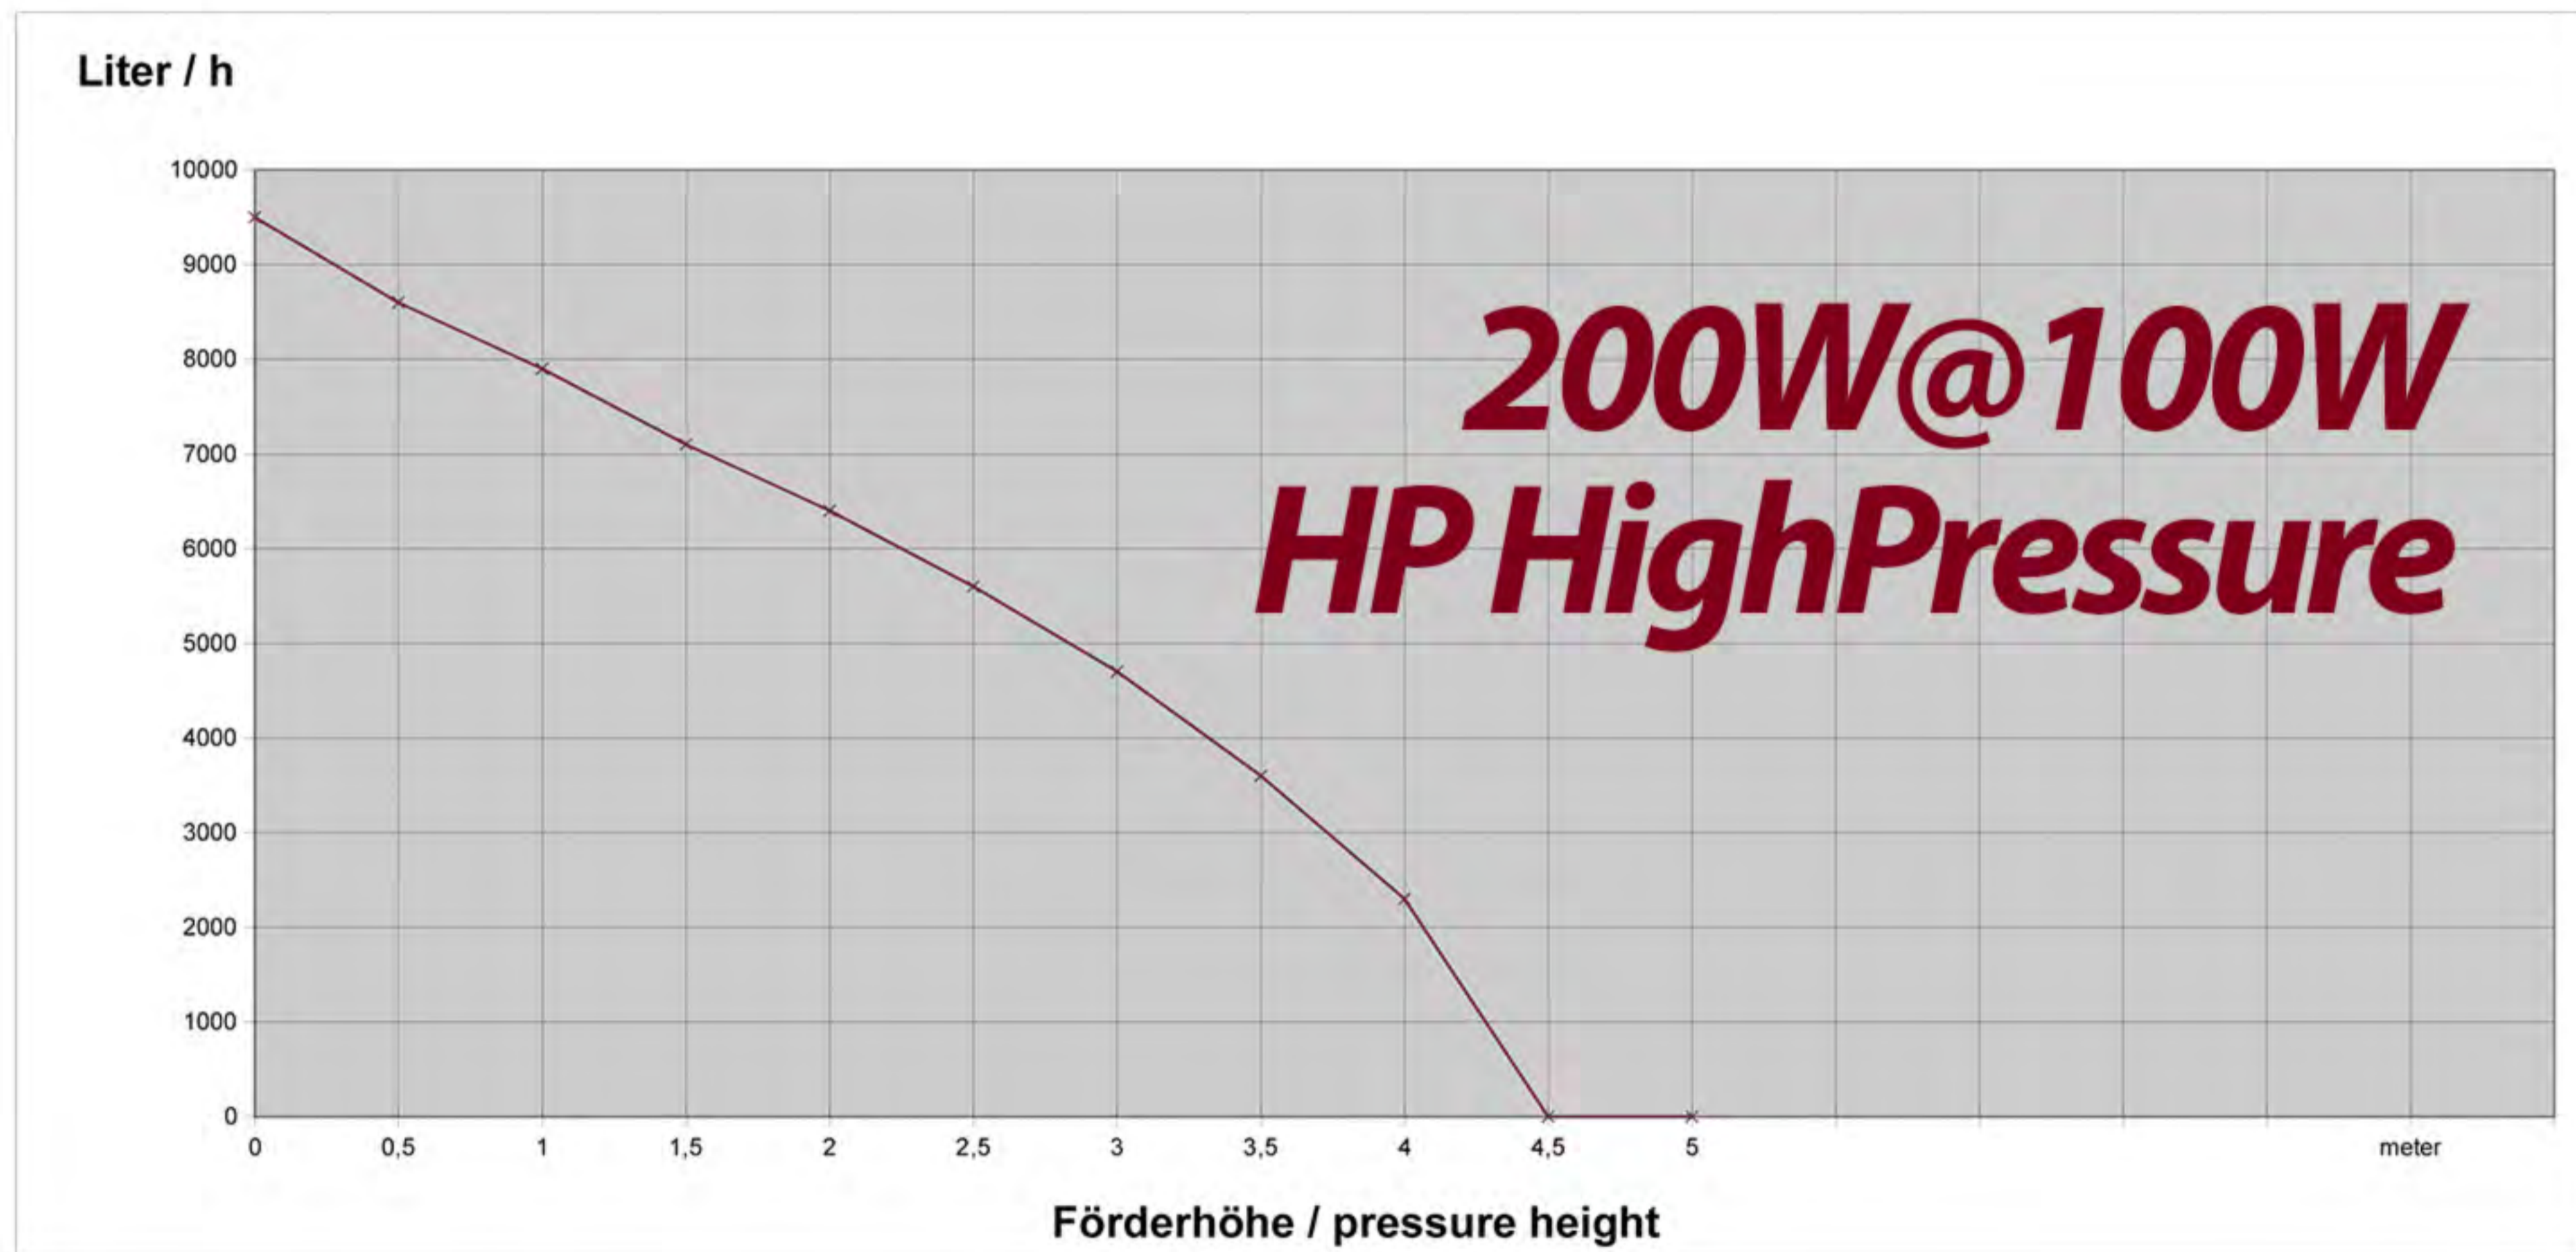

Red Dragon® 5 ECO HIGHPRESSURE 200W @ 100W

Förderhöhe in m	0	0,5	1	1,5	2	2,5	3	3,5	4	4,5	5					meter
Liter / h	9500	8600	7900	7100	6400	5600	4700	3600	2300	0	0					liter
pressure height in feet	0	1,64	3,28	4,92	6,56	8,20	9,84	11,48	13,12	14,76	16,40					feet
Gallons / hour	2510	2272	2087	1876	1691	1479	1242	951	608	0	0					gal

Red-Dragon 5 ECO
Pumpe
200W 13m³