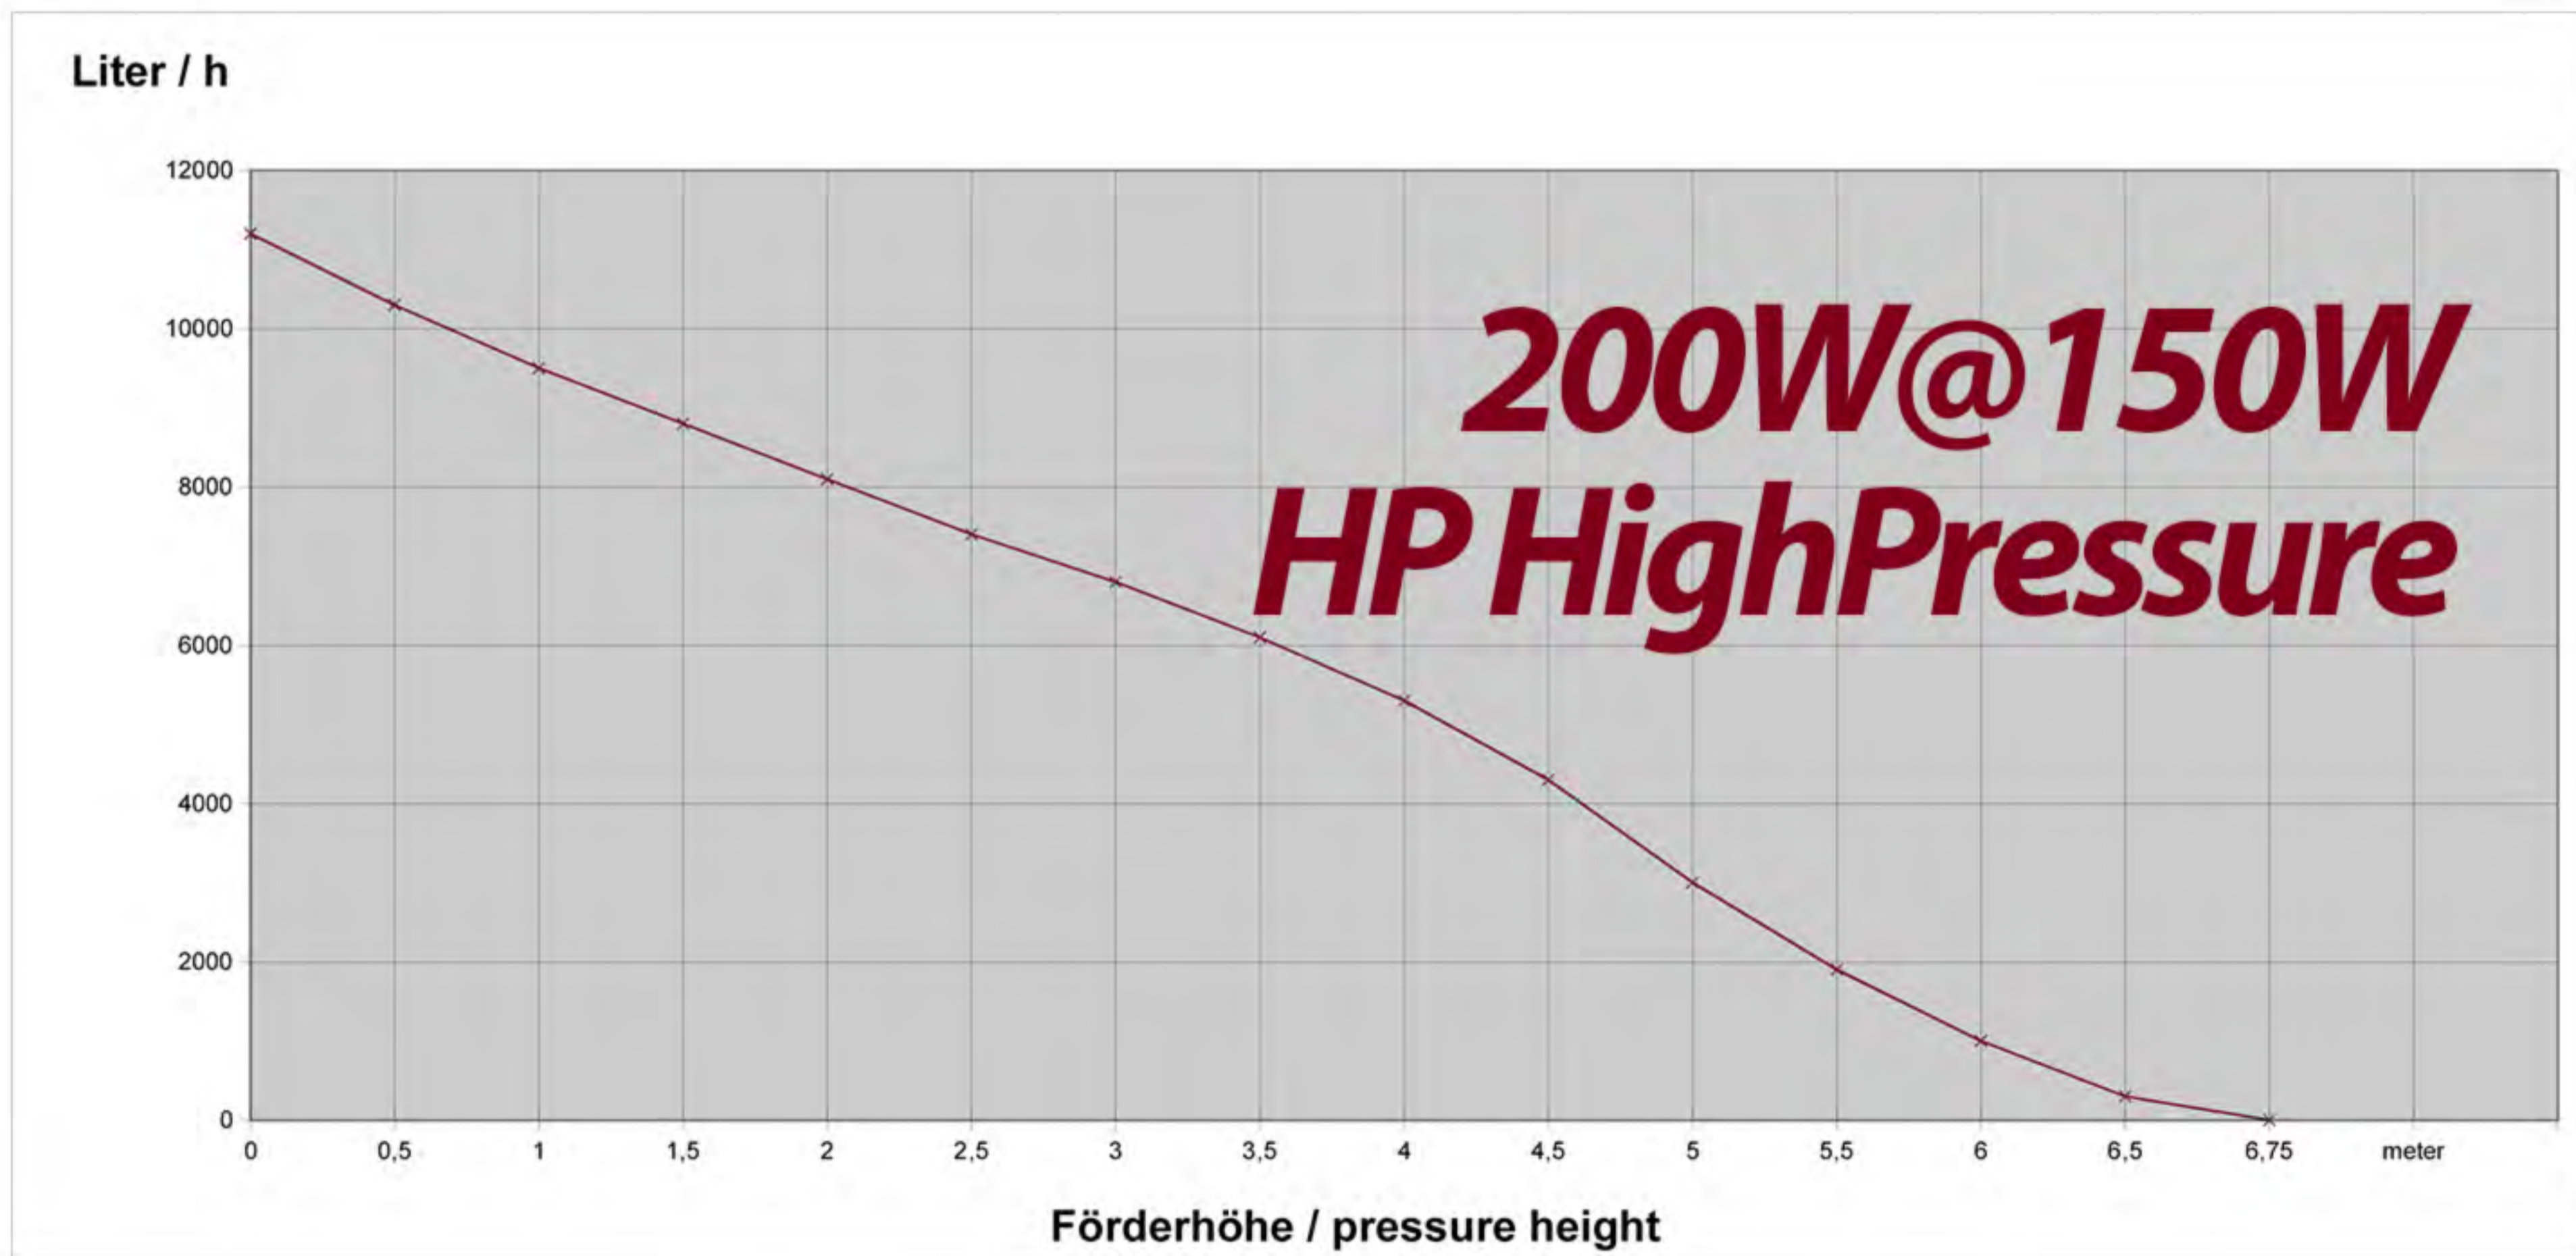

Red Dragon® 5 ECO HIGHPRESSURE 200W @ 150W

Förderhöhe in m	0	0,5	1	1,5	2	2,5	3	3,5	4	4,5	5	5,5	6	6,5	6,75	meter
Liter / h	11200	10300	9500	8800	8100	7400	6800	6100	5300	4300	3000	1900	1000	300	0	liter
pressure height in feet	0	1,64	3,28	4,92	6,56	8,20	9,84	11,48	13,12	14,76	16,40	18,04	19,69	21,33	22,15	feet
Gallons / hour	2959	2721	2510	2325	2140	1955	1796	1611	1400	1136	793	502	264	79	0	gal

Red-Dragon 5 ECO
Pumpe
200W 13m³