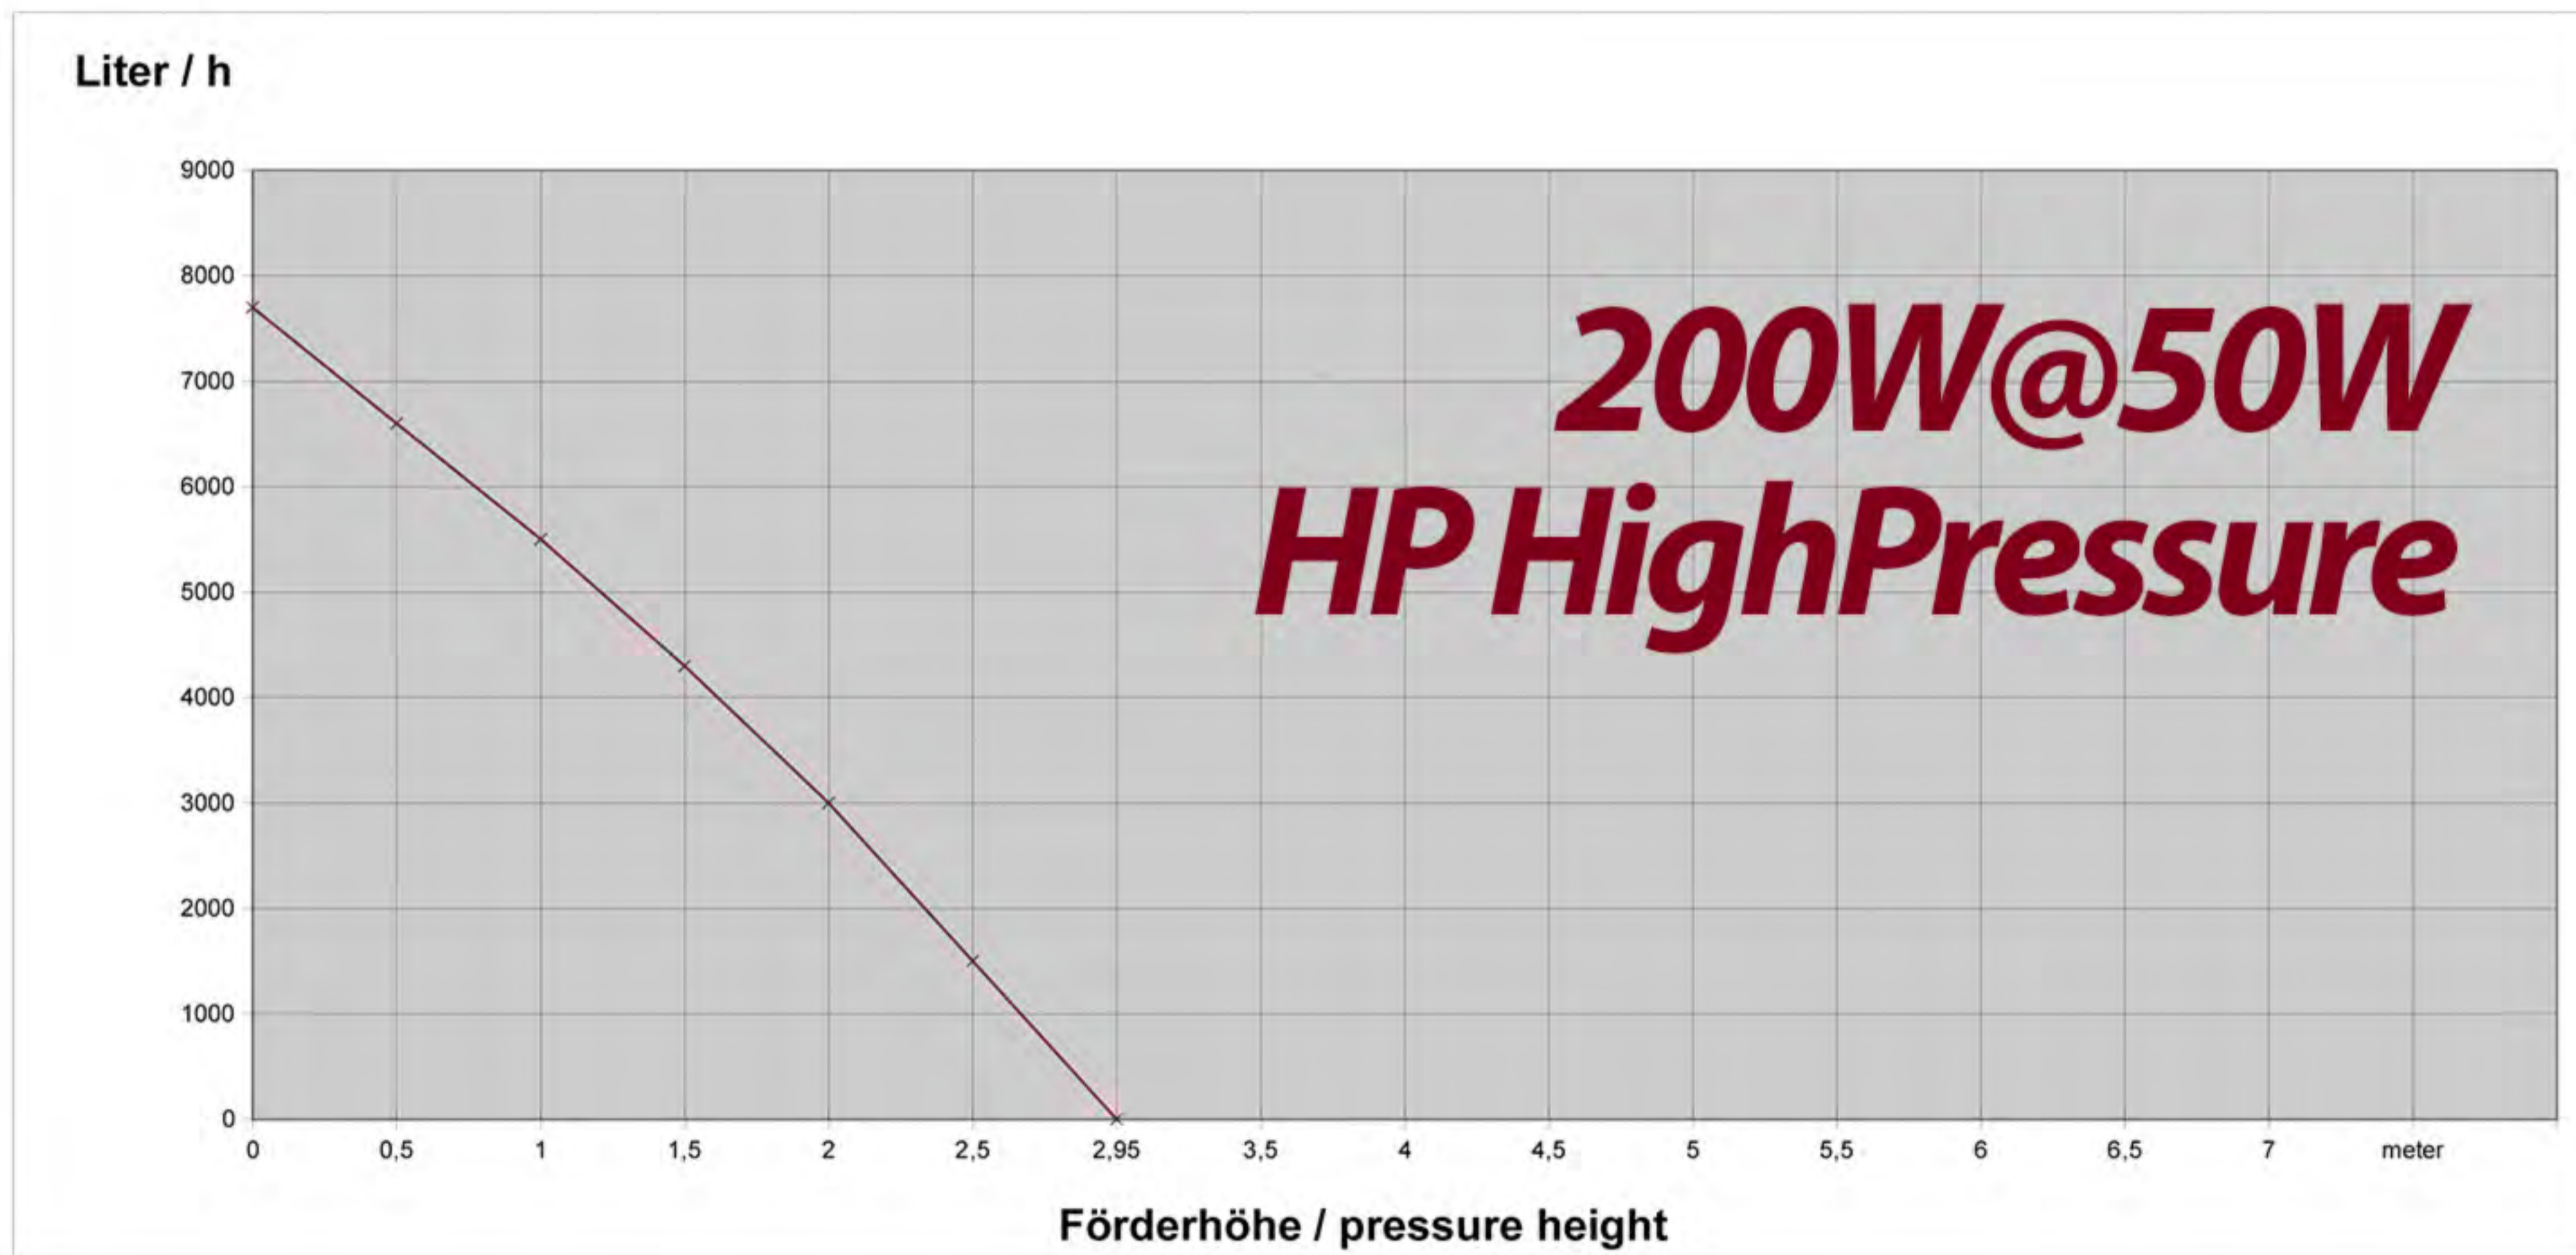

# Red Dragon® 5 ECO HIGHPRESSURE 200W @ 50W

Förderhöhe in m	0	0,5	1	1,5	2	2,5	2,95	3,5	4	4,5	5	5,5	6	6,5	7	meter
Liter / h	7700	6600	5500	4300	3000	1500	0									liter
pressure height in feet	0	1,64	3,28	4,92	6,56	8,20	9,68									feet
Gallons / hour	2034	1744	1453	1136	793	396	0									gal

Red-Dragon 5 ECO  
Pumpe  
200W 13m<sup>3</sup>

# Red Dragon<sup>®</sup> 5 ECO HIGHPRESSURE 200W @ 100W

Förderhöhe in m	0	0,5	1	1,5	2	2,5	3	3,5	4	4,5	5					meter
Liter / h	9500	8600	7900	7100	6400	5600	4700	3600	2300	0	0					liter
pressure height in feet	0	1,64	3,28	4,92	6,56	8,20	9,84	11,48	13,12	14,76	16,40					feet
Gallons / hour	2510	2272	2087	1876	1691	1479	1242	951	608	0	0					gal