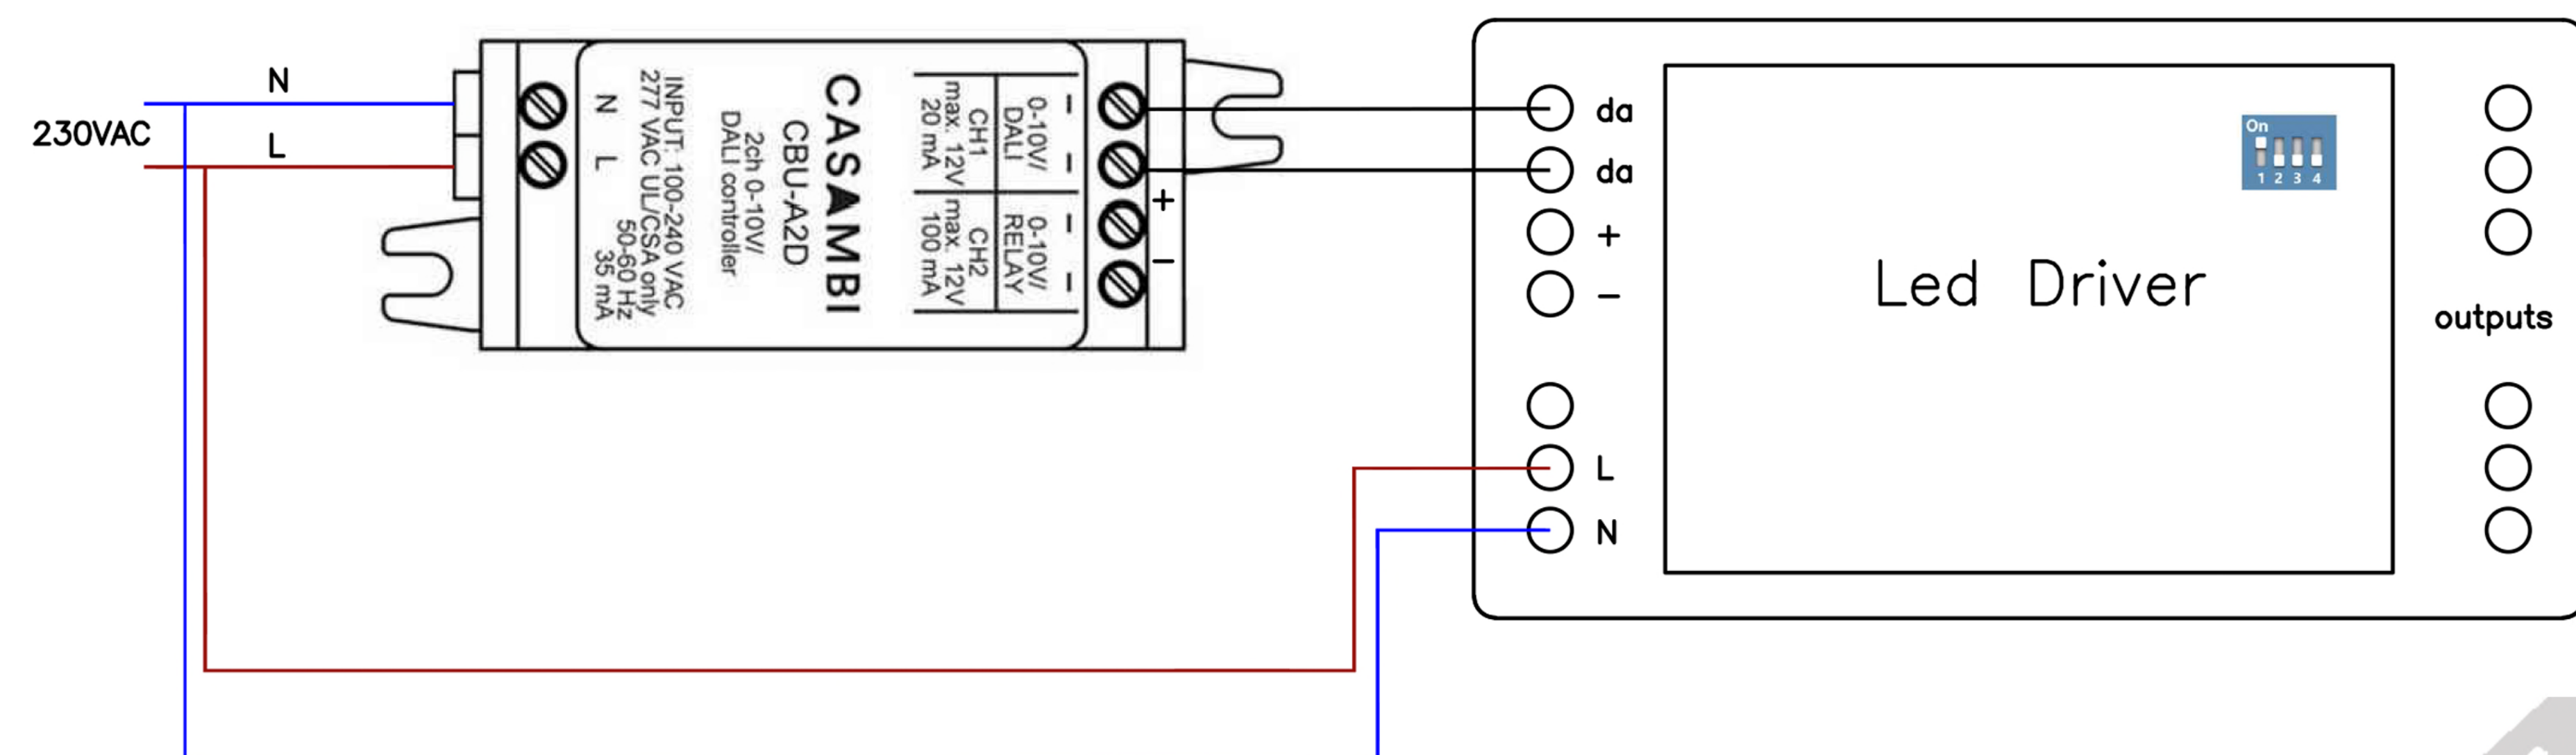

More

Back

Select profile

CBU-A2D in het profiel DALI RGB (auto) / Voedings spanning; 230VAC / DALI 20mA

Alle lampen

DALI RGB (auto)

CBU-A2D zal in dit profiel in het LAMPEN veld en niet in het SENSOREN en SCHAKELAARS veld verschijnen