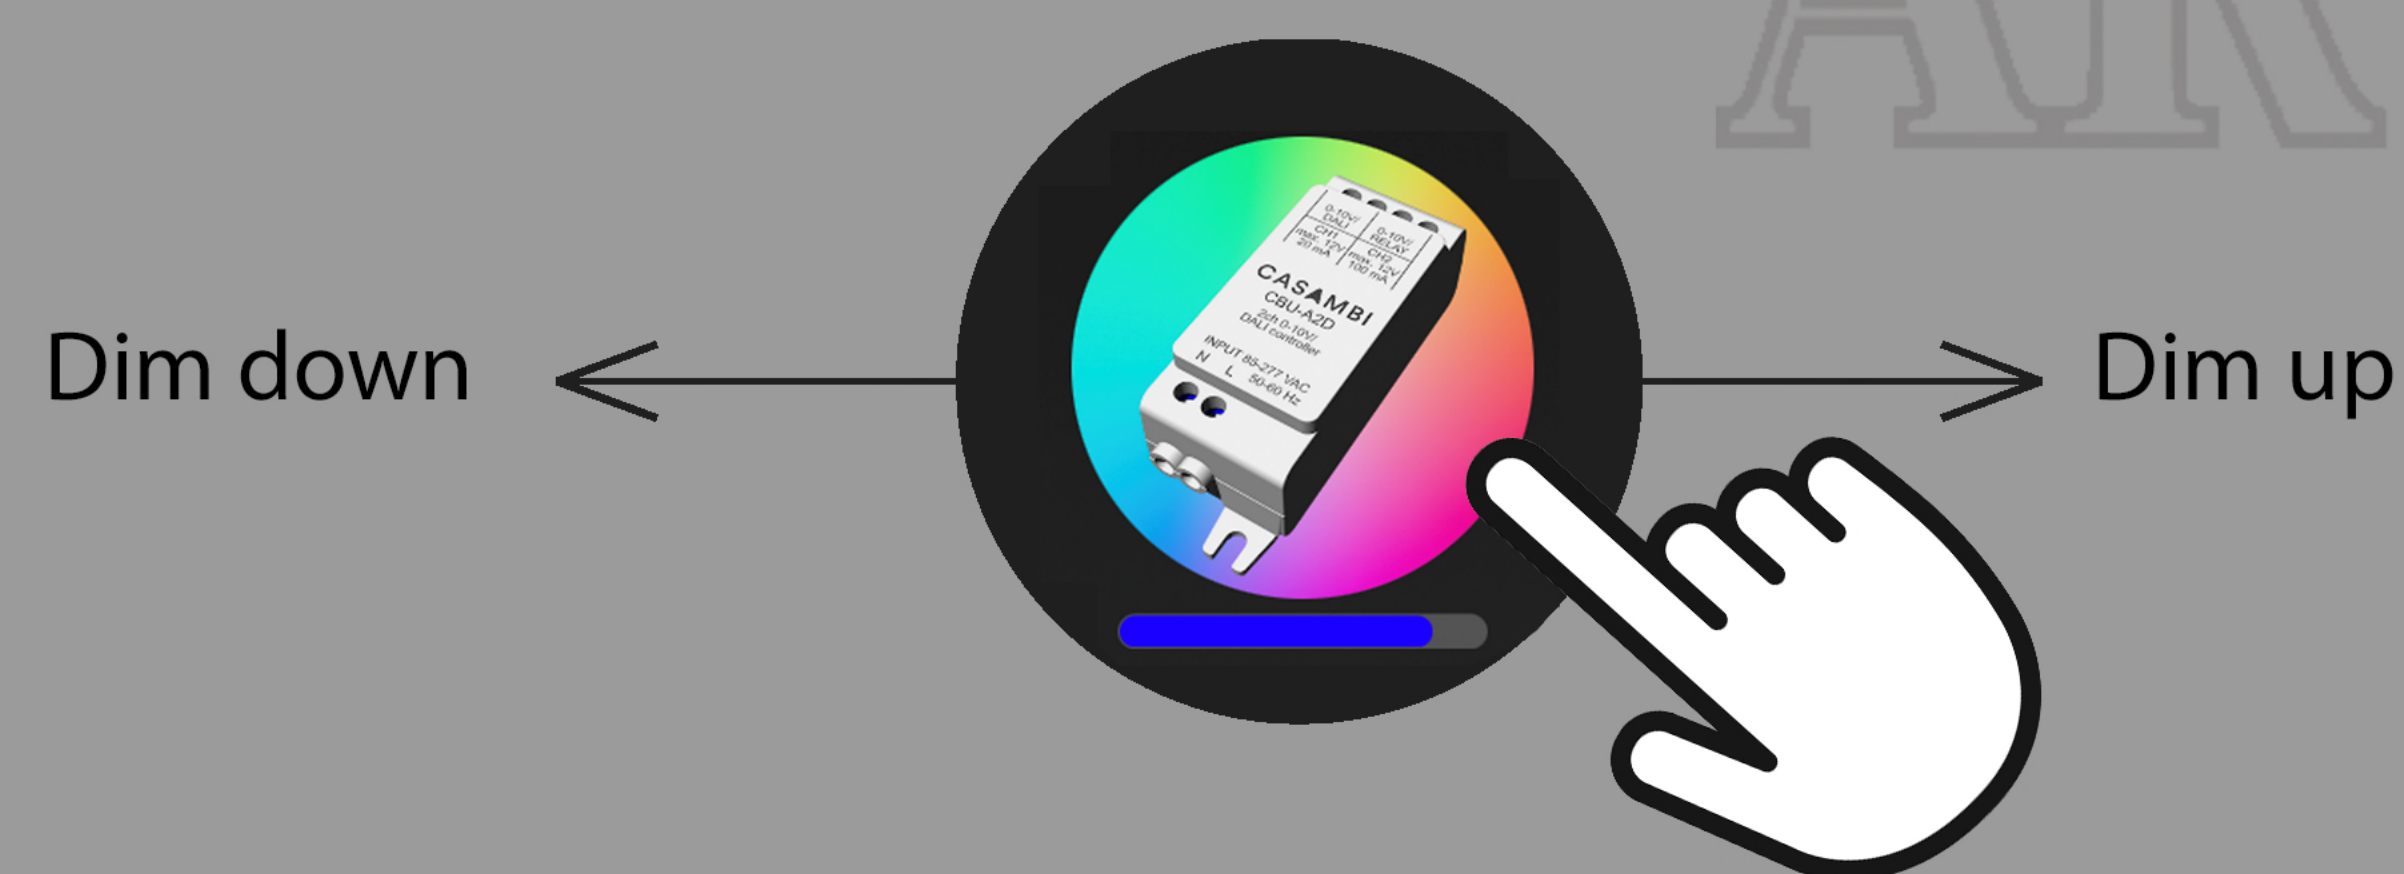

More

Back

Select profile

CBU-A2D in het profiel DALI RGB (auto) / Voedings spanning; 230VAC / DALI 20mA

Alle lampen

DALI RGB (auto)

CBU-A2D zal in dit profiel in het LAMPEN veld en niet in het SENSOREN en SCHAKELAARS veld verschijnen