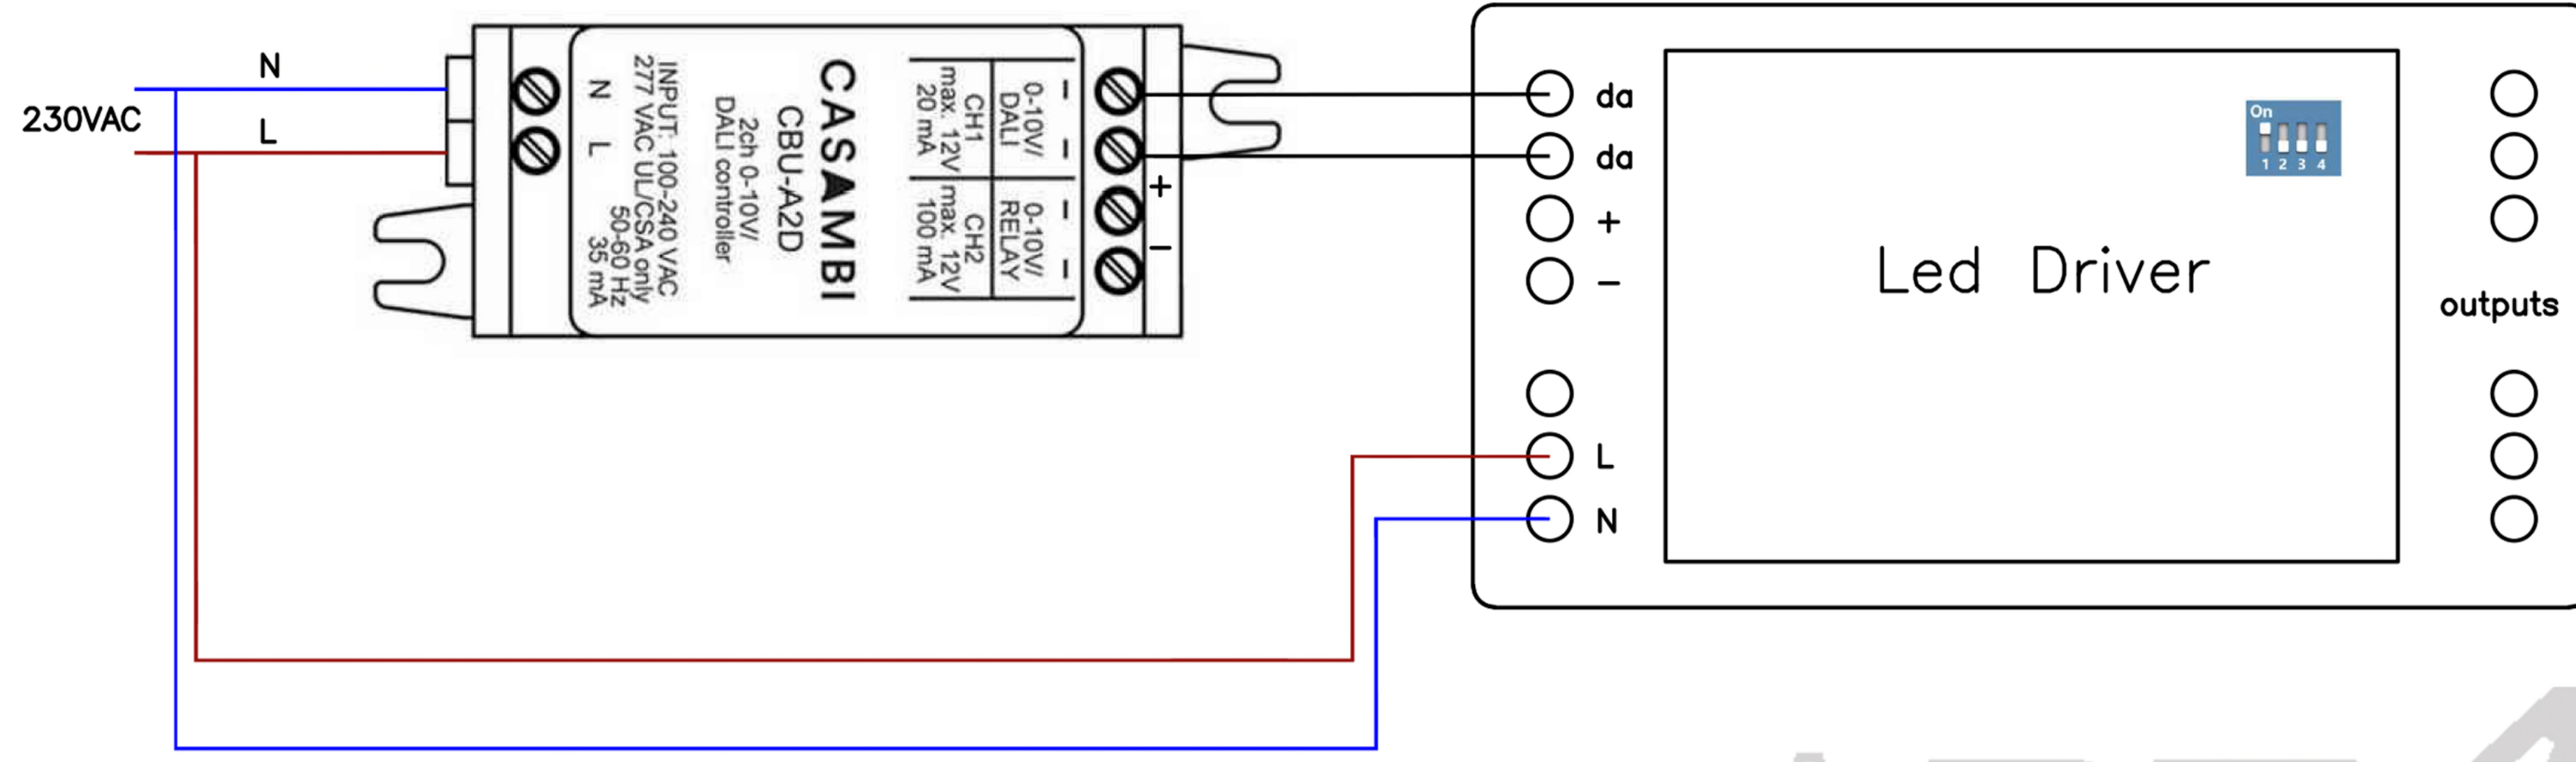

More

Back

Select profile

CBU-A2D in het profiel DALI DT8 RGB/TW / Voedings spanning; 230VAC / DALI 20mA

Select profile

- Alle lampen
- DALI DT8 RGB/TW
- PDF

Dimmer 81.0 %

Kleurtemperatuur 3300 K