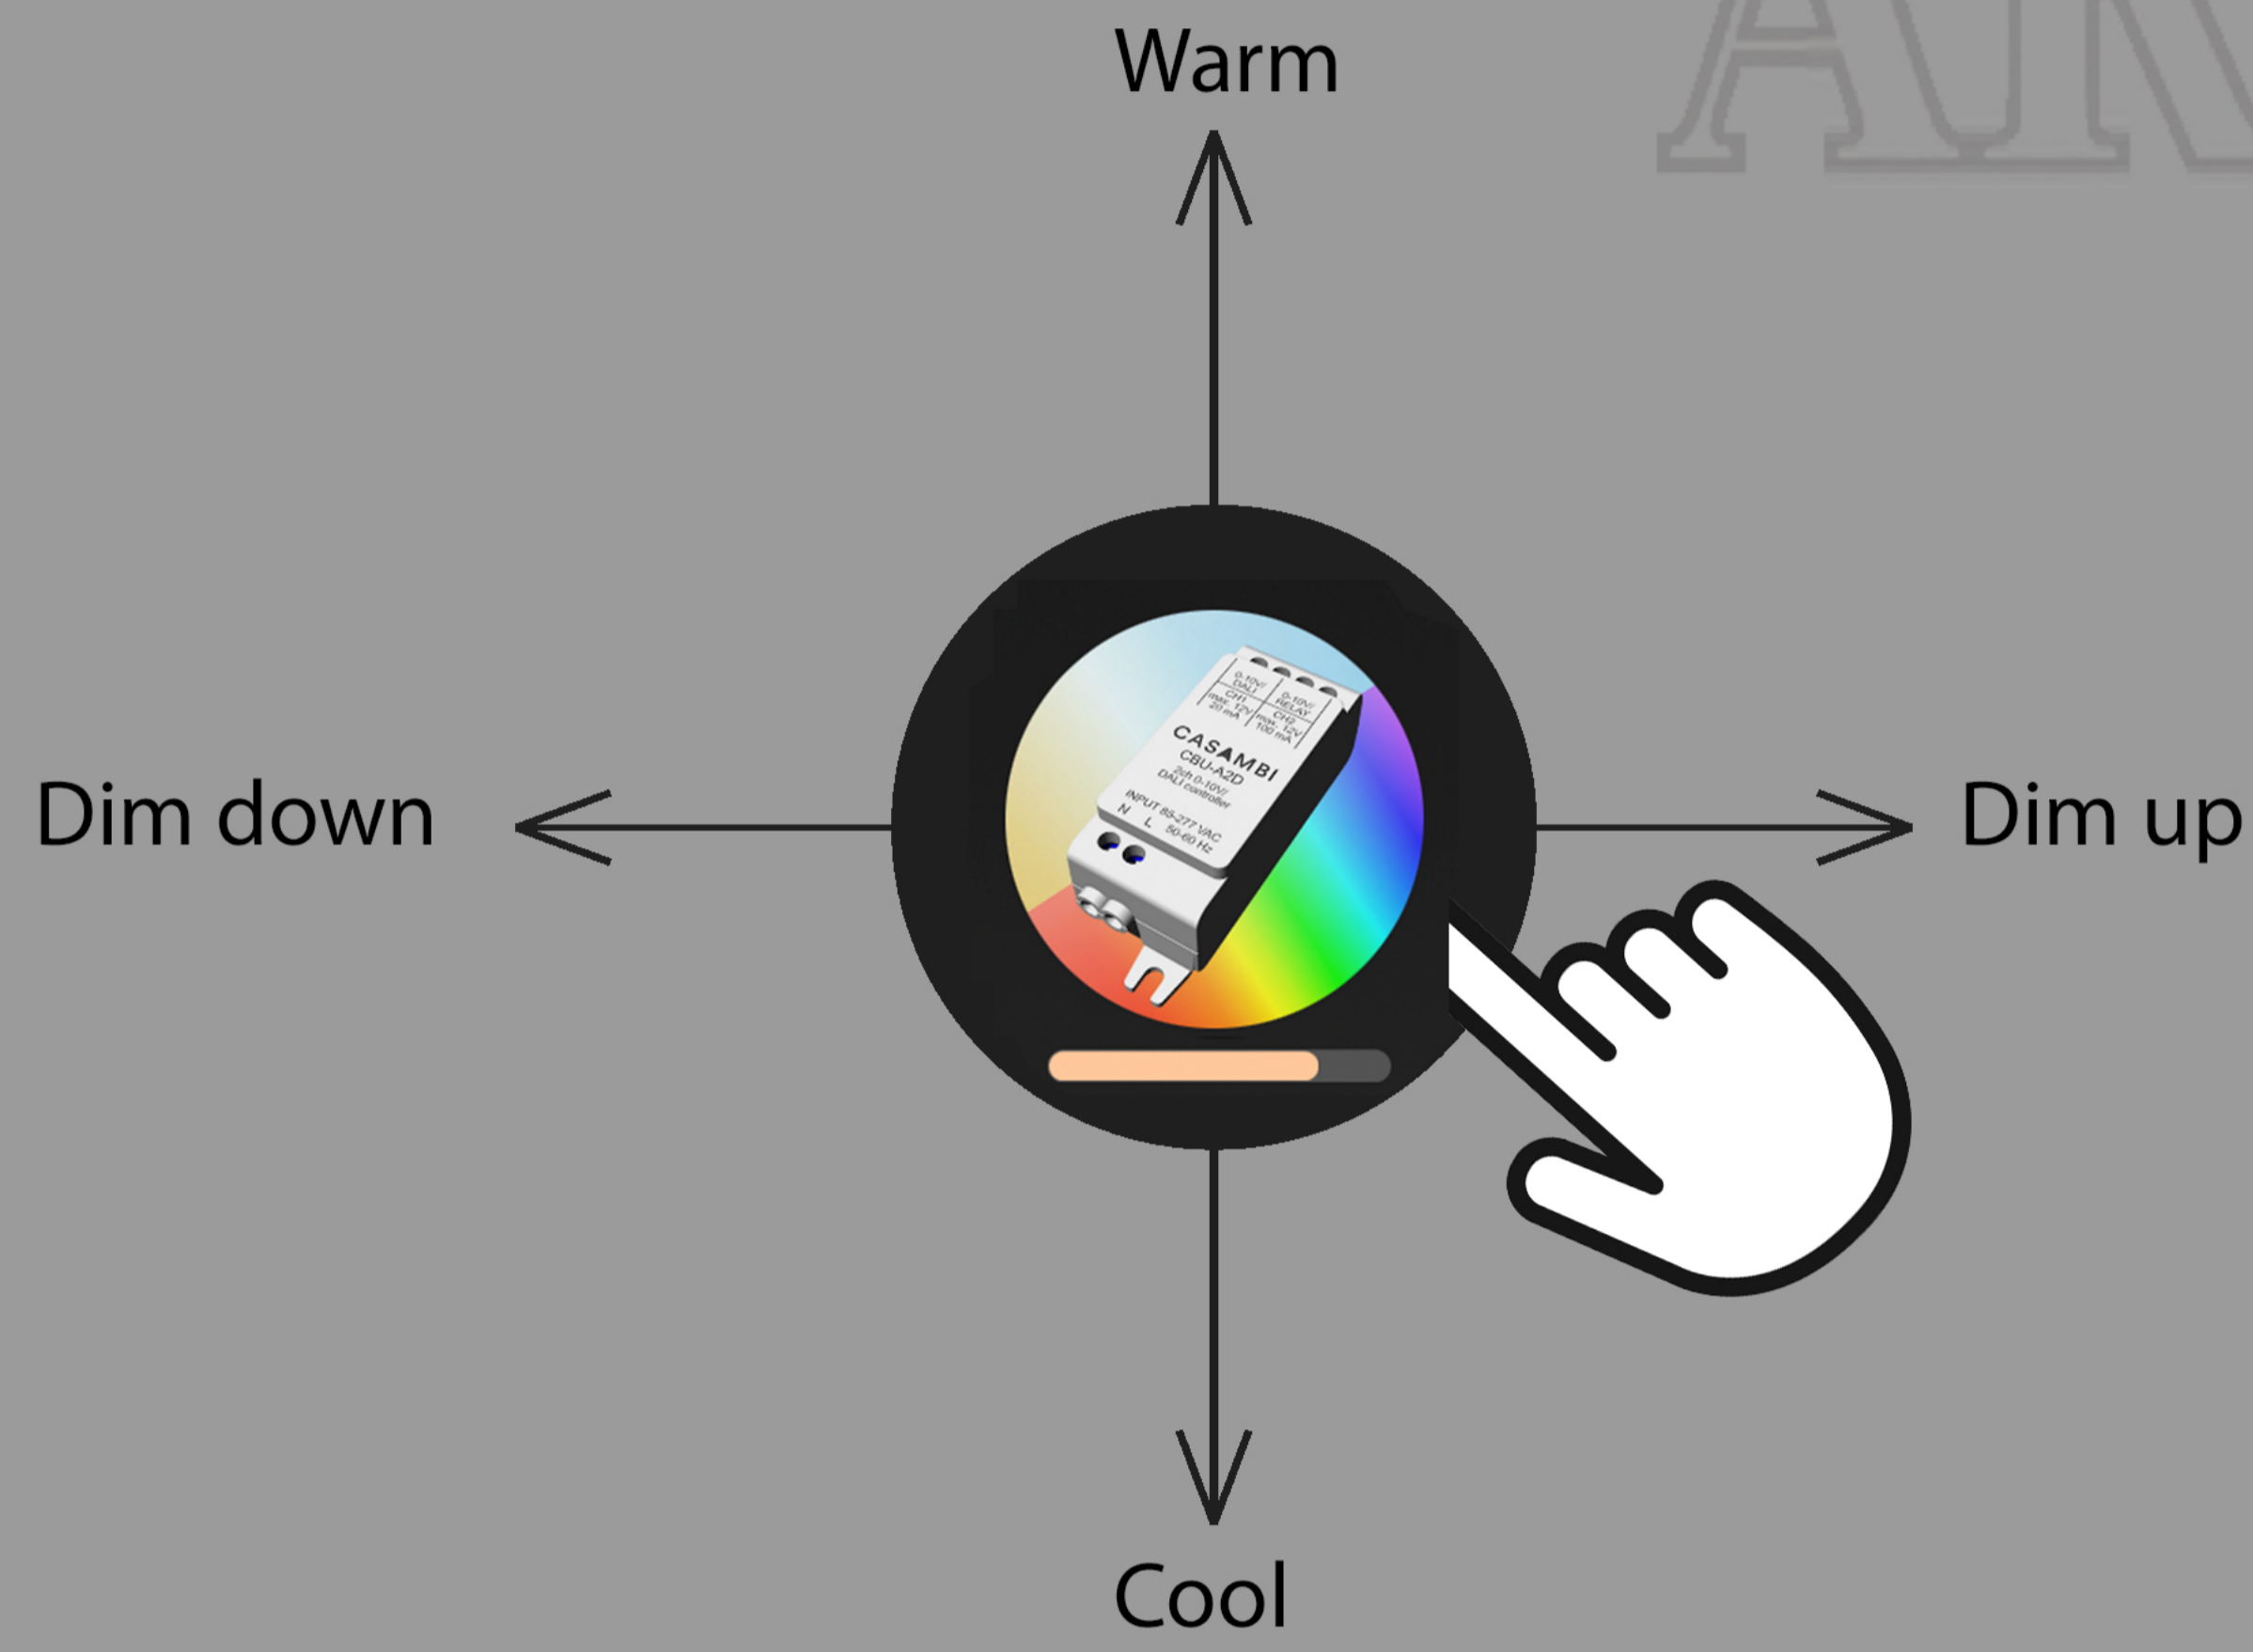

More

Back

Select profile

CBU-A2D in het profiel DALI DT8 RGB/TW / Voedings spanning; 230VAC / DALI 20mA

Select profile

- Alle lampen
- DALI DT8 RGB/TW
- PDF

Dimmer 81.0 %

Kleurtemperatuur 3300 K

Kleur 118

Kleurverzadiging 100.0 %

CBU-A2D zal in dit profiel in het LAMPEN veld en niet in het SENSOREN en SCHAKELAARS veld verschijnen

Casambi Kennis Centrum Benelux

Meer

- Timers
- Schakelaars
- Sensoren
- Gateway
- Netwerkconfiguratie
- Nabijgelegen apparaten
- Netwerk wijzigen
- App-instellingen
- Help

Timers

Bewerken

Met behulp van timers kunt u scènes ON of OFF schakelen, op basis van de tijd

Voeg een timer toe