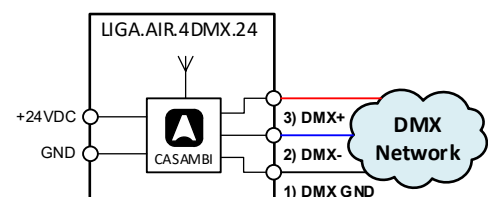

Das DMX Modul LIGA.AIR.DMX wird mit der Casambi App gesteuert.

Das Modul wird mit dem mitgelieferten 24VDC Netzteil versorgt und kann 4 DMX Adressen resp. Funktionen ansprechen. Zur einfacheren Installation sind die unterschiedlichen DMX-Protokolle, je nach Leuchten Hersteller und Modell, bereits vorprogrammiert.

Weiter sind verschiedene Farbeverläufe in Farbmuster, Geschwindigkeit und Helligkeit per Casambi einstellbar.

Das Modul ist in einem grauen Polycarbonat Gehäuse mit den Abmessungen 90 x 50 x 32mm eingebaut.

**Masszeichnung:**

**Schema:**

**Installation durch die Elektrofachkraft nach den örtlichen Vorschriften!**

**Technische Daten:**

Abmessungen (T x B x H)	90 x 50 x 32mm
Gewicht	65g
Gehäusefarbe	Grau
Montage	Freistehend
Umgebungsbedingungen	Betrieb: Temperatur -20 ... 50°C, Feuchte < 85%rH Lager, Transport: Temperatur -25 ... 65°C, Feuchte < 95%rH
Schutzart / Schutzklasse	IP44 nach EN-60529 / Schutzklasse II
Anschlüsse	DMX-OUT: XLR 3-pol, 24VDC-IN: 5.1mm Buchse
Spannungsversorgung	24VDC, Steckernetzteil
Leistungsaufnahme	0.7W
Standards	Niederspannungsrichtlinie 2014/35/EU nach EN 60669-2-1 EMV-Richtlinie 2014/30/EU
CASAMBI Modul Standards	Bluetooth 4.0 Wireless Control
Einschaltzeiten	Einstellbar mittels Casambi App (App Store, Google Play)
Anwendungen	Einschalten von Verbrauchern, Leuchte n, etc.
Lieferumfang	1 DMX Modul, 24VDC Steckernetzteil