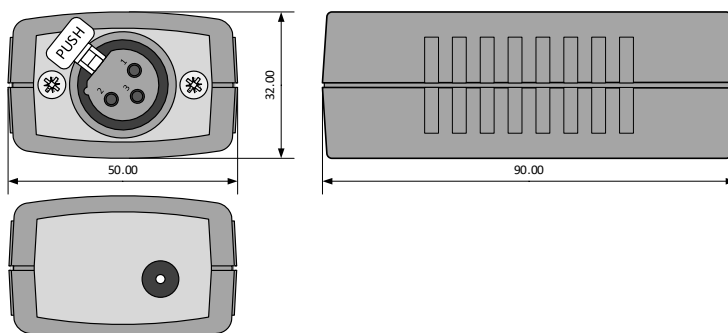

Weiter sind verschiedene Farbeverläufe in Farbmuster, Geschwindigkeit und Helligkeit per Casambi einstellbar.

Das Modul ist in einem grauen Polycarbonat Gehäuse mit den Abmessungen 90 x 50 x 32mm eingebaut.

**Masszeichnung:**

**Schema:**

**Installation durch die Elektrofachkraft nach den örtlichen Vorschriften!**

**Technische Daten:**

Abmessungen (T x B x H)	90 x 50 x 32mm
Gewicht	65g
Gehäusefarbe	Grau
Montage	Freistehend
Umgebungsbedingungen	Betrieb: Temperatur -20 ... 50°C, Feuchte < 85%rH Lager, Transport: Temperatur -25 ... 65°C, Feuchte < 95%rH
Schutzart / Schutzklasse	IP44 nach EN-60529 / Schutzklasse II
Anschlüsse	DMX-OUT: XLR 3-pol, 24VDC-IN: 5.1mm Buchse
Spannungsversorgung	24VDC, Steckernetzteil
Leistungsaufnahme	0.7W
Standards	Niederspannungsrichtlinie 2014/35/EU nach EN 60669-2-1 EMV-Richtlinie 2014/30/EU
CASAMBI Modul Standards	Bluetooth 4.0 Wireless Control
Einschaltzeiten	Einstellbar mittels Casambi App (App Store, Google Play)
Anwendungen	Einschalten von Verbrauchern, Leuchte n, etc.
Lieferumfang	1 DMX Modul, 24VDC Steckernetzteil