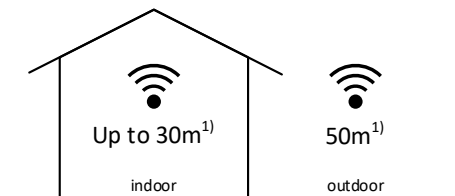

Reichweite:

Casambi verwendet die MESH Netzwerk-Technologie. Jedes Gerät verhält sich wie ein Repeater und frisst das empfangene Bluetooth Signal für die folgenden Geräte auf.

Grössere Reichweiten können also mit weiteren Casambi Geräten erzielt werden.

1) Die Reichweite hängt auch stark von der Umgebung und Hindernissen wie Wänden und Baumaterialien ab.