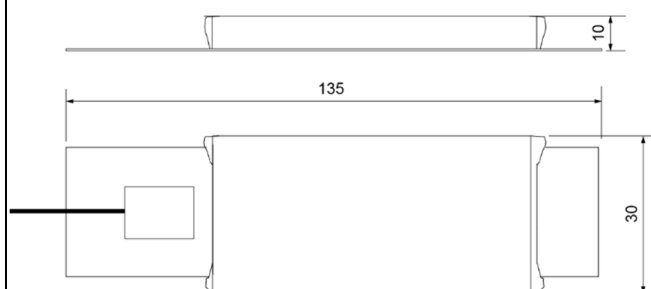

Drees GmbH Sundern/ GERMANY	Konstantstromquelle Casambi	Kategorie: LED-Betriebsgeräte und Steuerungen
		2018-07-20
		R004

Konstantstromquelle Casambi, Anschluss über Anschlussklemmenleiste

constant current Casambi, terminal strip for connection

*Abbildung ähnlich/Illustration similar

IP20 CE

Technische Daten / specifications:

Eingangsspannung input voltage	12/24Vdc
Ausgangsstrom output current	350/500/700mA
Ausgangsspannung output voltage	Eingangsspannung – 1V
Gehäusetemperatur (tc) case temperature (tc)	80°C
Umgebungstemperatur (ta) ambient temperature (ta)	-20°C – +50°C
Leitungsquerschnitt Klemmenleiste conductor cross section terminal strip	0,08 - 0,32mm² AWG 28...22
Abisolierlänge stripping length	3,5 – 5,5mm 0,14...0,22in