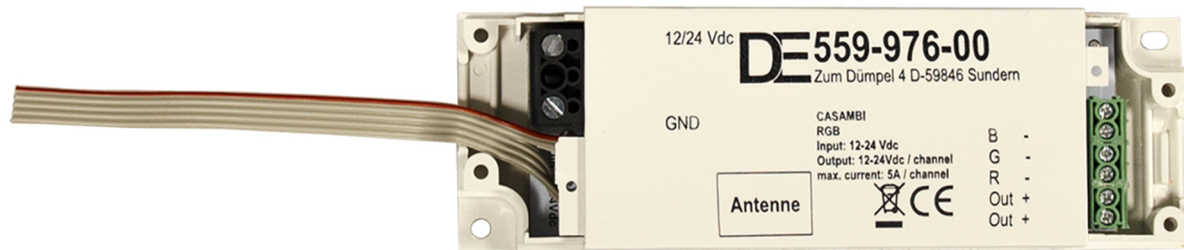

LED-Betriebsgeräte und Steuerungen

Konstantstromquelle Casambi

Drees GmbH Sundern/ GERMANY	Konstantstromquelle Casambi	Kategorie: LED-Betriebsgeräte und Steuerungen
		2018-07-20
		R004

Konstantstromquelle Casambi, Anschluss über Anschlussklemmenleiste

constant current Casambi, terminal strip for connection

*Abbildung ähnlich/Illustration similar

IP20 CE
Technische Daten / specifications:

Eingangsspannung input voltage	12/24Vdc
Ausgangsstrom output current	350/500/700mA
Ausgangsspannung output voltage	Eingangsspannung – 1V
Gehäusetemperatur (tc) case temperature (tc)	80°C
Umgebungstemperatur (ta) ambient temperature (ta)	-20°C – +50°C
Leitungsquerschnitt Klemmenleiste conductor cross section terminal strip	0,08 - 0,32mm ² AWG 28...22
Abisolierlänge stripping length	3,5 – 5,5mm 0,14...0,22in

Gehäuse	Maße	Funktion	Kanäle	Taster	Artikelnummer
Gehäuse	122x39mm	Dimmer	1	4	559-980-xx
		Tuneable White	2		559-974-xx
		DimtoWarm	2		559-981-xx
Schrumpfschlauch	135x30mm	Dimmer	1	4	559-971-xx
		Tuneable White	2		559-973-xx
		DimtoWarm	2		559-982-xx

Funktion	Spannung	max. Strom pro Kanal	max. Leistung	Artikelnummer	
				Gehäuse	Schrumpfschlauch
Dimmer	12V	1x350mA	4,2W	559-980-00	559-971-01
	24V		8,4W		
	12V	1x500mA	6W	559-980-01	559-971-02
	24V		12W		
	12V	1x700mA	8,4W	559-980-02	559-971-00
	24V		16,8W		
Tuneable White	12V	2x350mA	8,4W	559-974-01	559-973-01
	24V		16,8W		
	12V	2x500mA	12W	559-974-02	559-973-02
	24V		24W		
	12V	2x700mA	16,8W	559-974-00	559-973-03
	24V		33,6W		
DimtoWarm	12V	2x350mA	8,4W	559-981-00	559-982-00
	24V		16,8W		
	12V	2x500mA	12W	559-981-01	559-982-01
	24V		24W		
	12V	2x700mA	16,8W	559-981-02	559-982-02
	24V		33,6W		