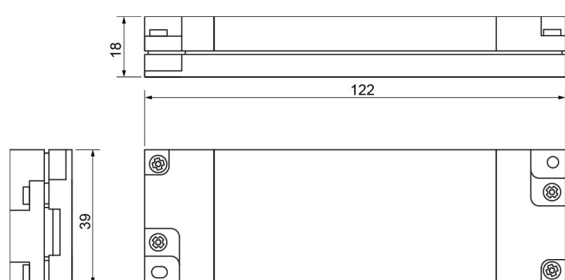

Drees GmbH Sundern/ GERMANY	Konstantstromquelle Casambi	Kategorie: LED-Betriebsgeräte und Steuerungen
		2018-07-20
		R004

Konstantstromquelle Casambi, Anschluss über Anschlussklemmenleiste

constant current Casambi, terminal strip for connection

*Abbildung ähnlich/Illustration similar

IP20 CE

Technische Daten / specifications:

Eingangsspannung input voltage	12/24Vdc
Ausgangsstrom output current	350/500/700mA
Ausgangsspannung output voltage	Eingangsspannung – 1V
Gehäusetemperatur (tc) case temperature (tc)	80°C
Umgebungstemperatur (ta) ambient temperature (ta)	-20°C – +50°C
Leitungsquerschnitt Klemmenleiste conductor cross section terminal strip	0,08 - 0,32mm² AWG 28...22
Abisolierlänge stripping length	3,5 – 5,5mm 0,14...0,22in