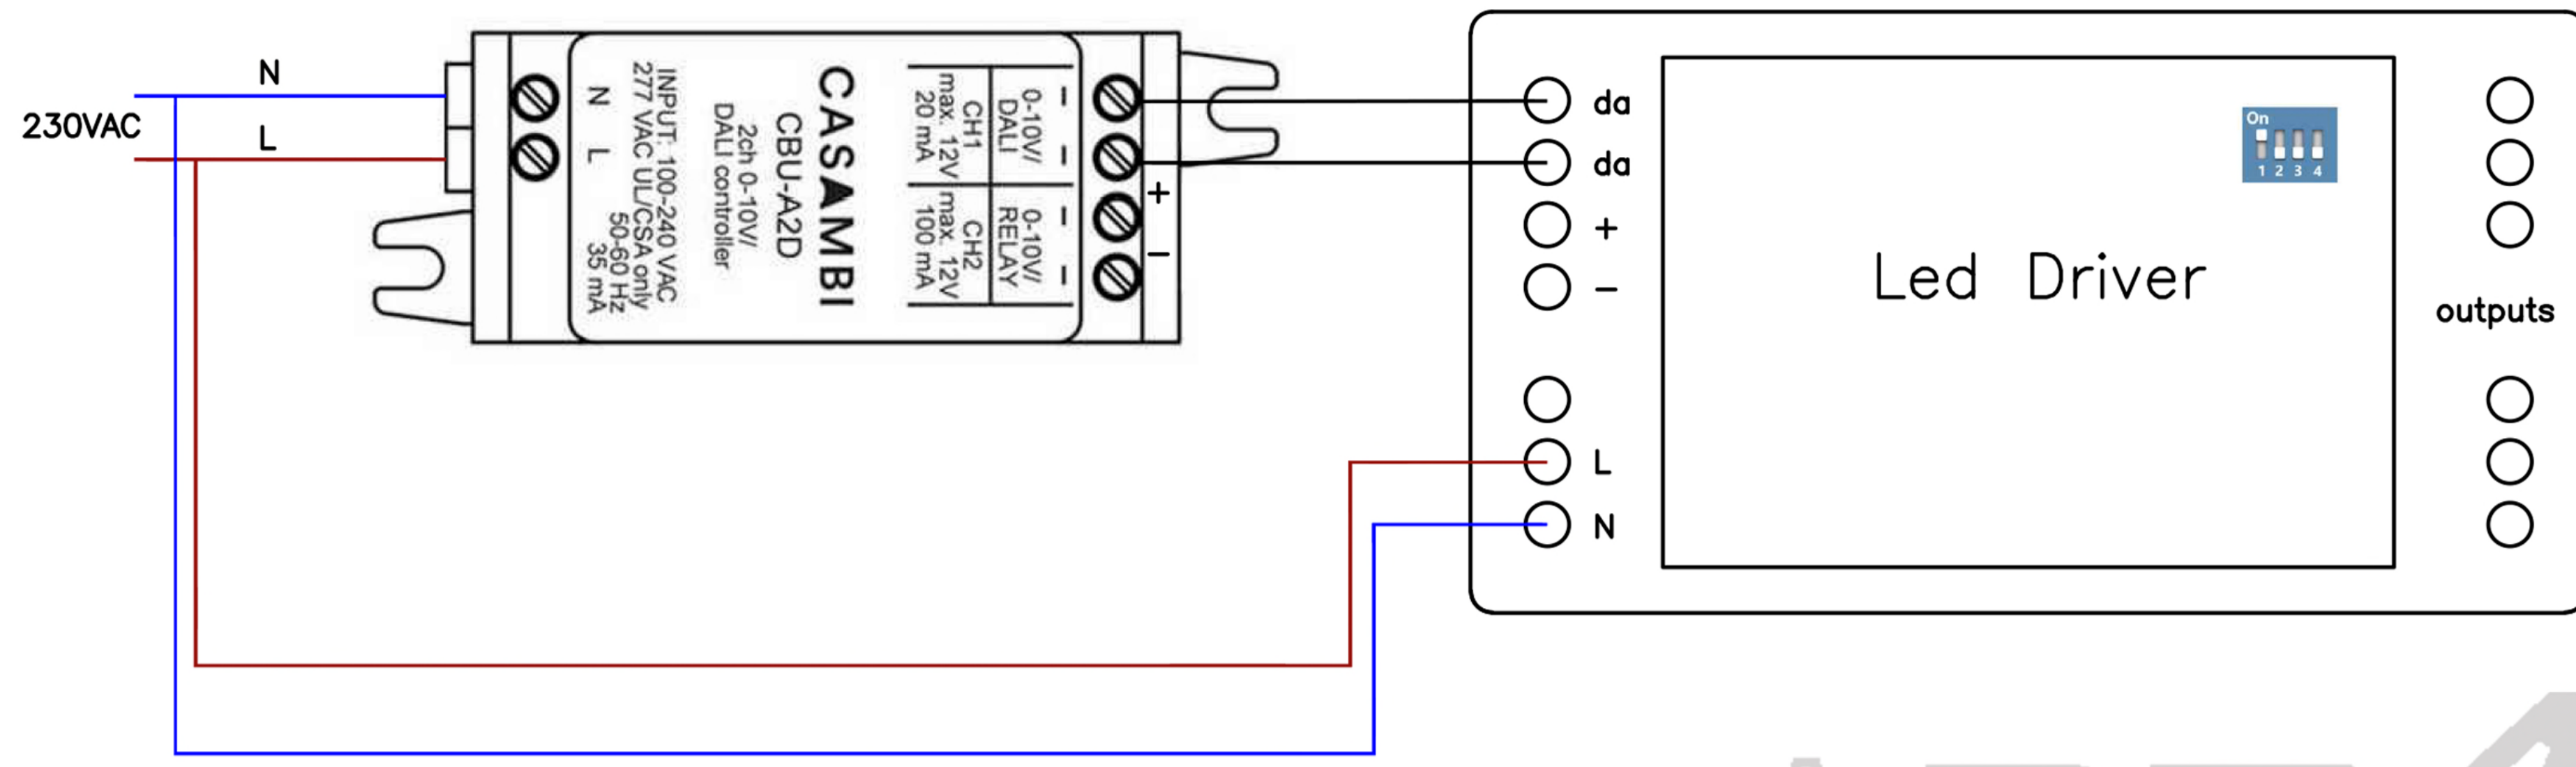

More

Back

Select profile

CBU-A2D in het profiel DALI TW / Voedings spanning; 230VAC / DALI 20mA

Alle lampen

DALI TW

Dimmer 100.0 %

Kleurtemperatuur 4600 K