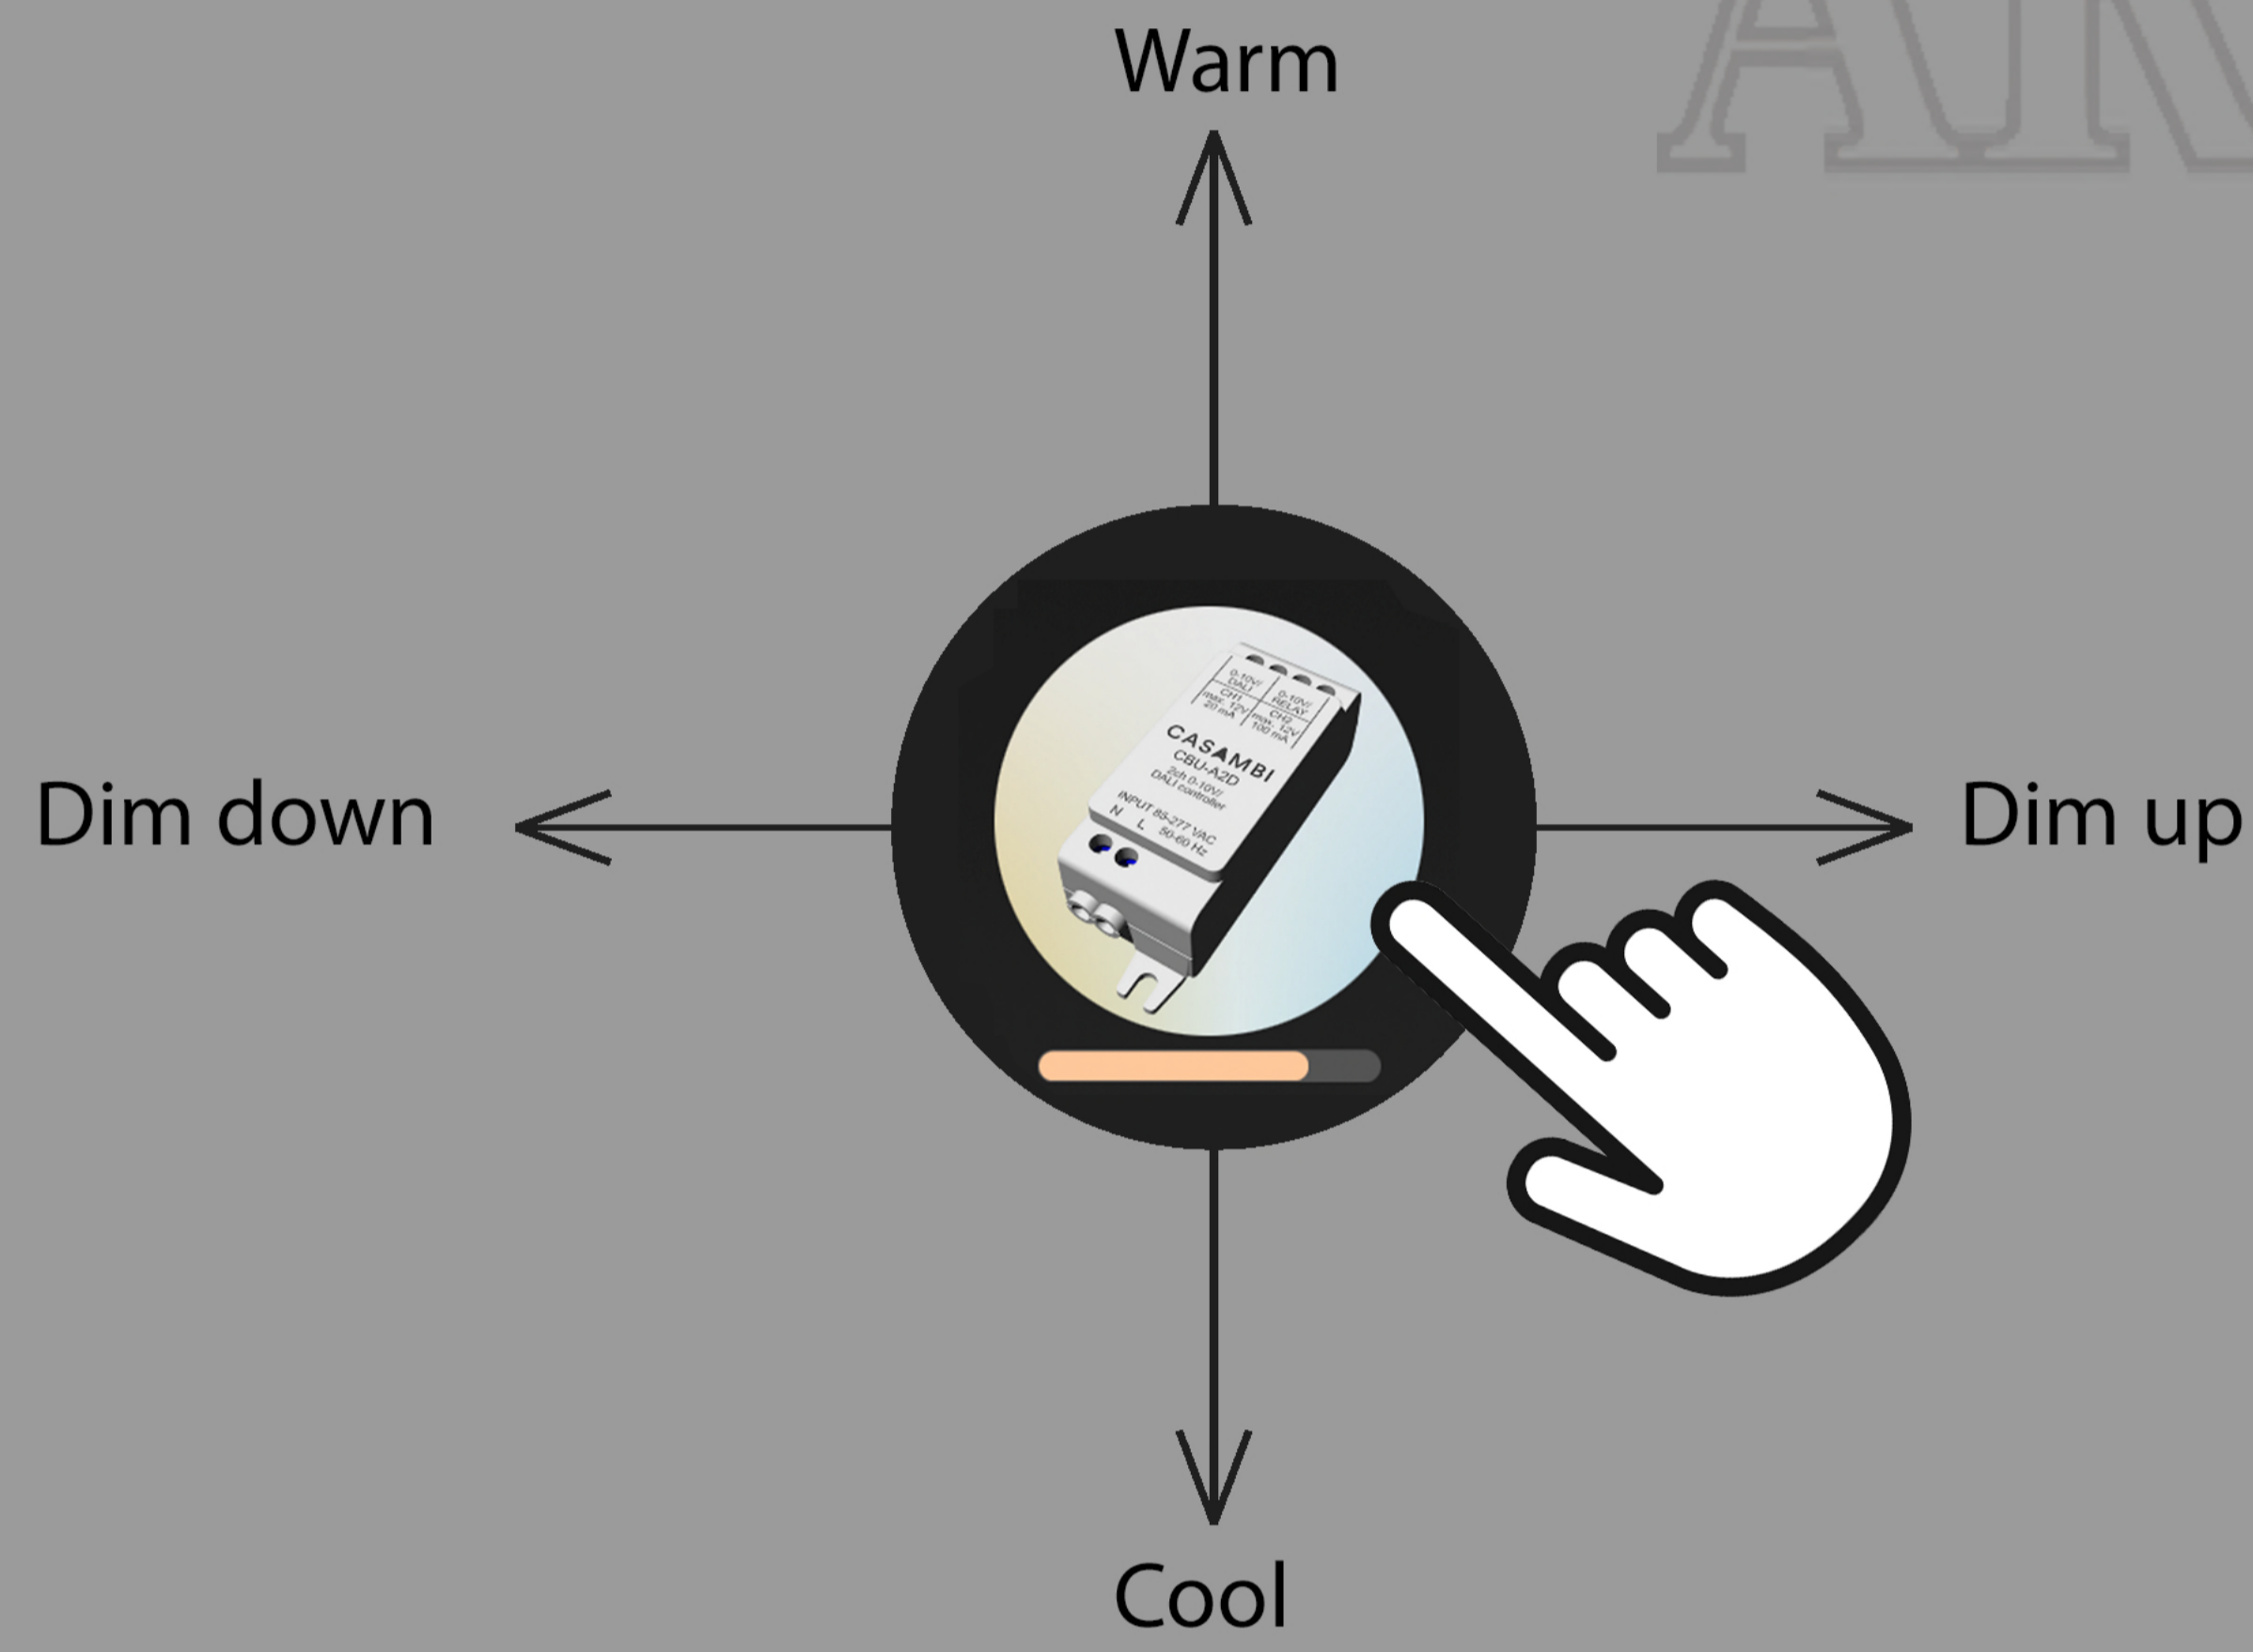

More

Back

Select profile

CBU-A2D in het profiel DALI TW / Voedings spanning; 230VAC / DALI 20mA

Alle lampen

DALI TW

Dimmer 100.0 %

Kleurtemperatuur 4600 K

Met behulp van timers kunt u scènes ON of OFF schakelen, op basis van de tijd

Voeg een timer toe

Auteur: Tom van Buuren / Art4Light The Netherlands