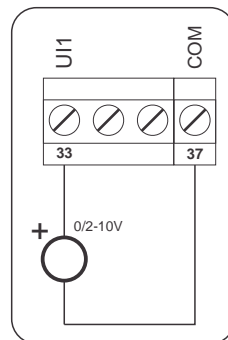

MCP18 (90.0192.01)

DIAGRAMA DE LIGAÇÕES

MERCATO

CLIMATE PRO

Ligação das entradas universais:

Sensor NTC 10k

Contato seco

Sensor saída tensão

Sensor saída corrente