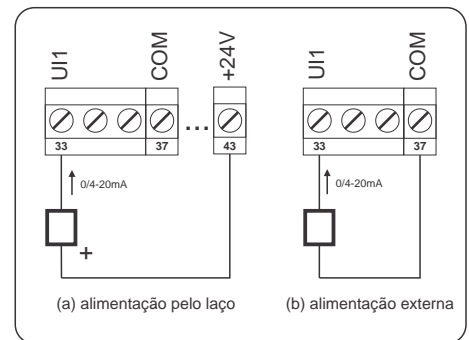

MCP18 (90.0192.01)

DIAGRAMA DE LIGAÇÕES

MERCATO

CLIMATE PRO

Ligação das entradas universais:

Sensor NTC 10k

Contato seco

Sensor saída tensão

Sensor saída corrente