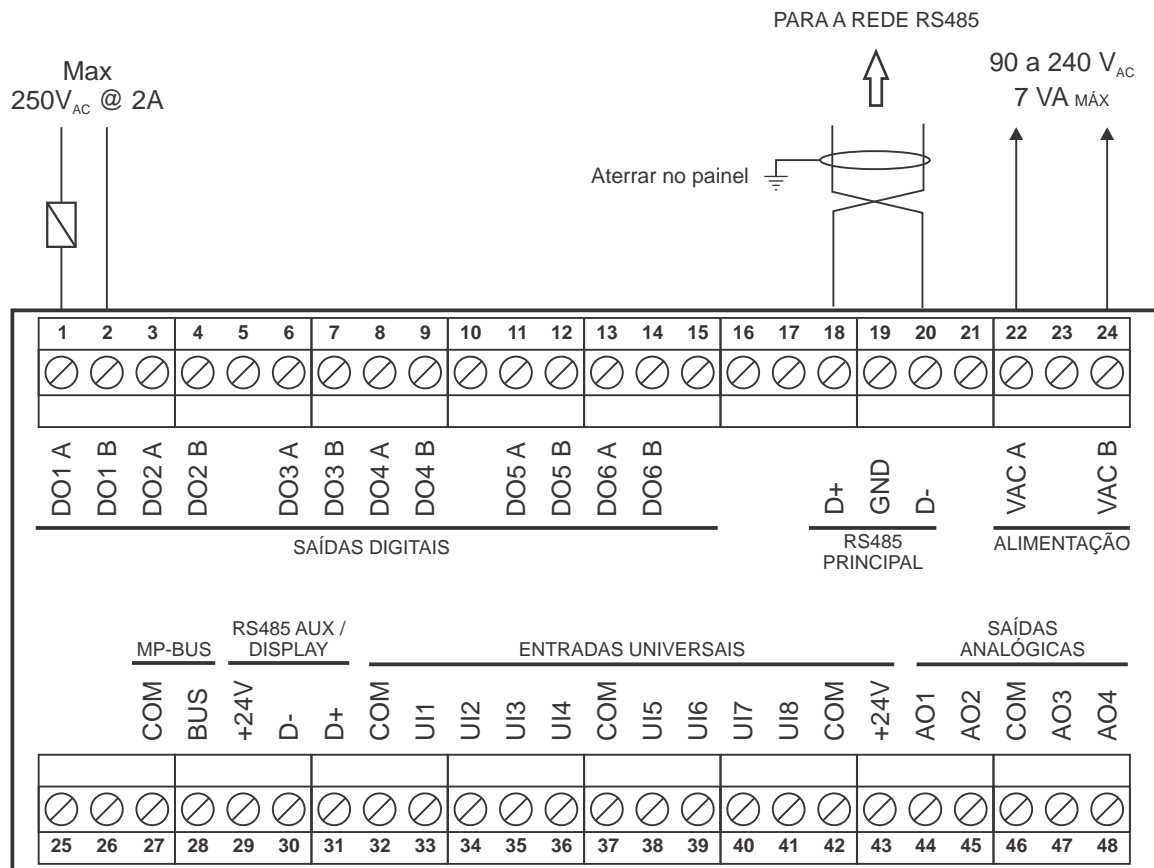

MCP18 (90.0192.01)

DIAGRAMA DE LIGAÇÕES

MERCATO

CLIMATE PRO

Ligação das entradas universais:

Sensor NTC 10k

Contato seco

Sensor saída tensão

Sensor saída corrente