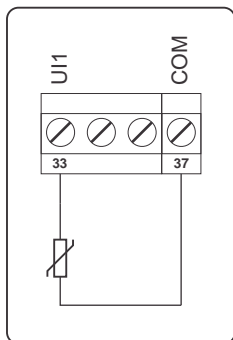

MCP18 (90.0192.01)

DIAGRAMA DE LIGAÇÕES

MERCATO

CLIMATE PRO

Ligação das entradas universais:

Sensor NTC 10k

Contato seco

Sensor saída tensão

Sensor saída corrente