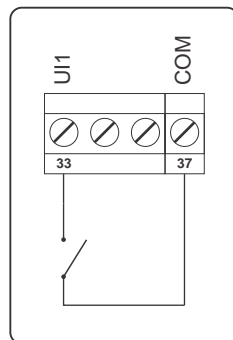

MCP18 (90.0192.01)

DIAGRAMA DE LIGAÇÕES

MERCATO

CLIMATE PRO

Ligação das entradas universais:

Sensor NTC 10k

Contato seco

Sensor saída tensão

Sensor saída corrente