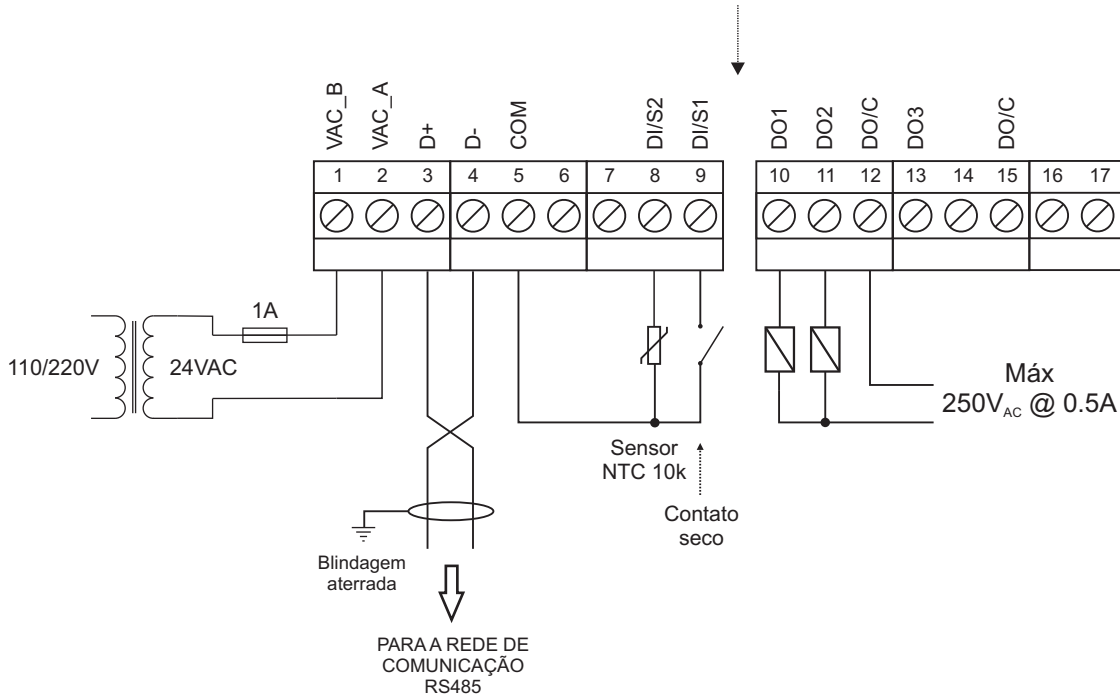

CLIMATE MCA-D

DIAGRAMA DE LIGAÇÕES

OBS: os bornes VAC_B e COM são conectados internamente.