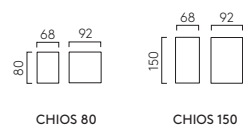

▼ Lamp excluded, see page 714 / La lampe exclu, voir page 714 / La lampadina esclusi a pagina 714 / Das Leuchtmittel ist ausgeschlossen, sie auf Seite 714.