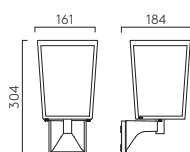

FARRINGTON

	LAMP	WATT	IP	CLASS		
TB 1366001	E27 LED▼	12W max	44		✓	✓

FARRINGTON

Not suitable for coastal locations / Ne convient pas aux zones côtières / Non adatto a località costiere / Nicht für Küstenorte geeignet.

▼ Lamp excluded, see page 714 / La lampe exclu, voir page 714 / La lampadina esclusi a pagina 714 / Das Leuchtmittel ist ausgeschlossen, sie auf Seite 714.