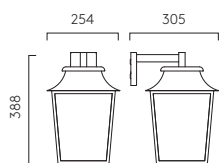

# RICHMOND WALL LANTERN

	LAMP	WATT	IP	CLASS		
200  1340004	E27 LED▼	12W max	23		✓	✓
254  1340011	E27 LED▼	12W max	23		✓	✓

RICHMOND WALL LANTERN 200

RICHMOND WALL LANTERN 254

Not suitable for coastal locations / Ne convient pas aux zones côtières / Non adatto a località costiere / Nicht für Küstenorte geeignet.