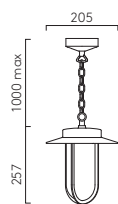

MONTPARNASSE PENDANT

PN	Br	LAMP	WATT	IP	CLASS	⏻	Ⓢ
1096004	1096010	E27 LED▼	12W max	44	□	✓	✓

MONTPARNASSE PENDANT