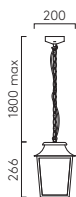

RICHMOND PENDANT

	LAMP	WATT	IP	CLASS		
TB 1340008	E27 LED▼	12W max	23		✓	✓

RICHMOND PENDANT