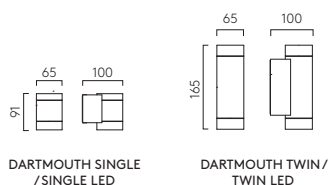

# DARTMOUTH

				LAMP	WATT	INPUT	K	CRI	Lm	IP	CLASS	☑	Ⓢ
<b>SINGLE</b>	TG 1372010	TB 1372011	TW 1372009	GU10 LED▼	6W max	-	-	-	-	54	Ⓢ	✓	✓
<b>SINGLE LED</b>	TG 1372007	TB 1372003		Integral LED	4.6W	Mains 230V	3000	80	263	54	Ⓢ	-	✓
<b>TWIN</b>	TG 1372013	TB 1372014	TW 1372012	GU10 LED▼	2 x 6W max	-	-	-	-	54	Ⓢ	-	✓
<b>TWIN LED</b>	TG 1372008	TB 1372006		Integral LED	8.1W	Mains 230V	3000	80	542	54	Ⓢ	-	✓