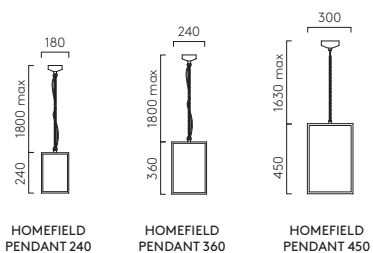

# HOMEFIELD PENDANT

	PN	TB	LAMP	WATT	IP	CLASS	☑	Ⓜ
240	1095019	1095010	E27 LED▼	12W max	23	☐	✓	✓
360	1095020	1095015	E27 LED▼	12W max	23	☐	✓	✓
<b>NEW</b> 450		1095033	E27 LED▼	12W max	23	☐	✓	✓

▼ Lamp excluded, see page 714 / La lampe exclu, voir page 714 / La lampadina esclusi a pagina 714 / Das Leuchtmittel ist ausgeschlossen, sie auf Seite 714.