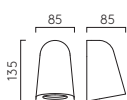

MAST LIGHT COASTAL
ANTIQUE BRASS