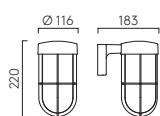

CABIN WALL

	Br	AB	PN	LAMP	WATT	IP	CLASS	☾	Ⓢ
FROSTED	1368025	1368003	1368004	E27 LED▼	12W max	44	⊕	✓	✓
	1368026	1368008	1368006	E27 LED▼	12W max	44	⊕	✓	✓

CABIN WALL