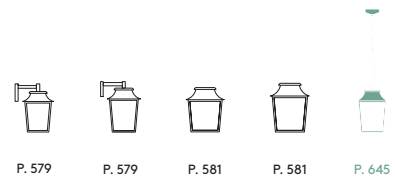

# RICHMOND PENDANT

	LAMP	WATT	IP	CLASS		
TB 1340008	E27 LED▼	12W max	23		✓	✓

RICHMOND PENDANT

Not suitable for coastal locations / Ne convient pas aux zones côtières / Non adatto a località costiere / Nicht für Küstenorte geeignet.