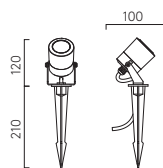

SKYE SPIKE SPOT

	LAMP	WATT	INPUT	K	CRI	Lm	IP	CLASS		
BSS 1386001	Integral LED	6.8W	700mA▼	3000	80	600	65		✓	✓

SKYE SPIKE SPOT

▼ Driver excluded, see page 713 / Driver exclu, voir page 713 / Driver esclusi a pagina 713 / Das treiber ist ausgeschlossen sie auf Seite 713.