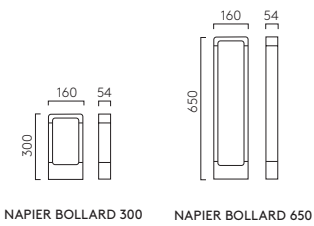

TB

NAPIER BOLLARD

	LAMP	WATT	INPUT	K	CRI	Lm	IP	CLASS
300 TB 1357005	Integral LED	9.1W	Mains 230V	3000	80	416	54	⚡
650 TB 1357006	Integral LED	8.7W	Mains 230V	3000	80	403	54	⚡