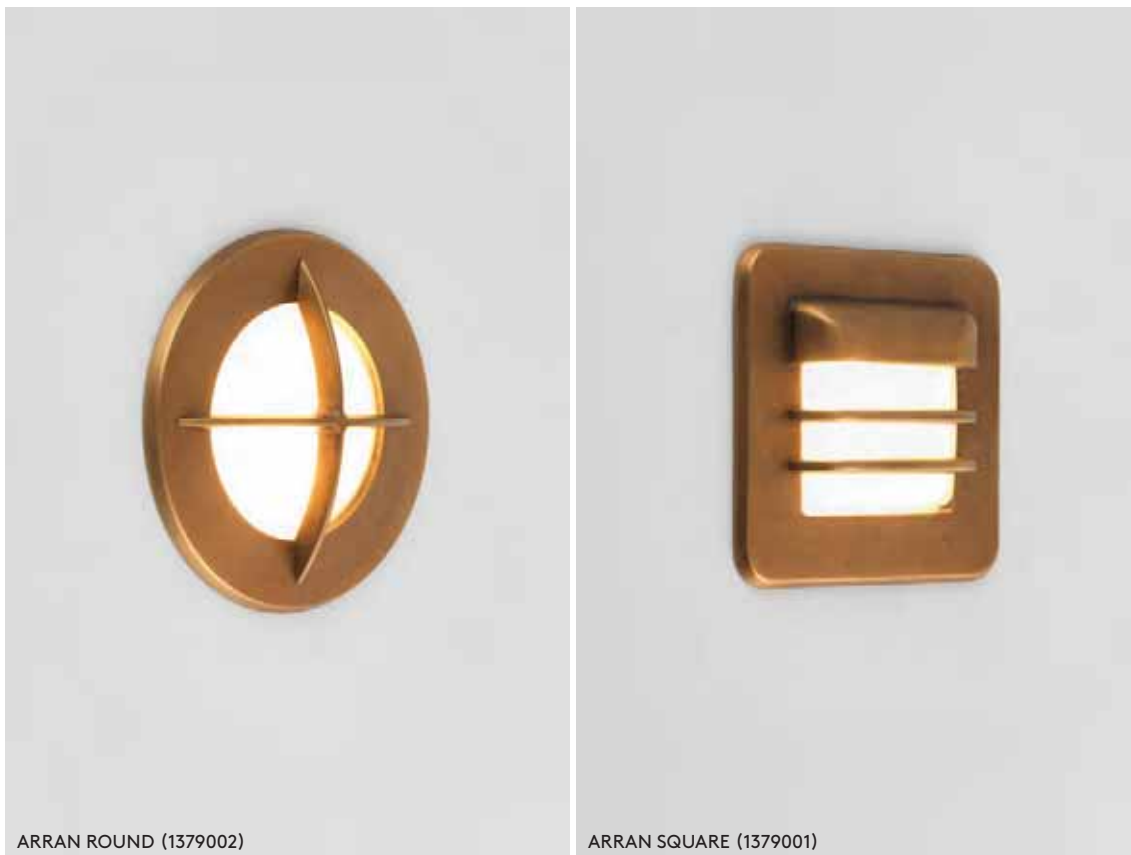

AB

ARRAN

		LAMP	WATT	INPUT	K	CRI	Lm	IP	CLASS			
ROUND	1379002	Integral LED	2W	700mA▼	2700	90	60	65		Ø105	✓	✓
SQUARE	1379001	Integral LED	2W	700mA▼	2700	90	46	65		W:87 H: 87	✓	✓

▼ Driver excluded, see page 713 / Driver exclu, voir page 713 / Driver esclusi a pagina 713 / Das treiber ist ausgeschlossen sie auf Seite 713.