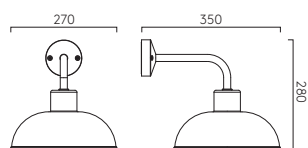

STORNOWAY

CB 1389001

LAMP	WATT	IP	CLASS	
E27 LED▼	12W max	33		✓

STORNOWAY

Ten-year warranty applies / Garantie de dix ans / La garanzia di dieci anni è applicabile / Es gilt eine zehnjährige Garantie.

▼ Lamp excluded, see page 714 / La lampe exclu, voir page 714 / La lampadina esclusi a pagina 714 / Das Leuchtmittel ist ausgeschlossen, sie auf Seite 714.