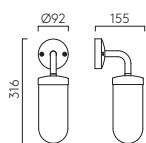

TRESSINO

TB 1193004 PN 1193003

LAMP	WATT	IP	CLASS		
E27 LED▼	12W max	44		✓	✓

TRESSINO

▼ Lamp excluded, see page 714 / La lampe exclu, voir page 714 / La lampadina esclusi a pagina 714 / Das Leuchtmittel ist ausgeschlossen, sie auf Seite 714.