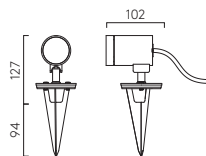

BAYVILLE SPIKE SPOT

▼ Driver excluded, see page 713 / Driver exclu, voir page 713 / Driver esclusi a pagina 713 / Das treiber ist ausgeschlossen sie auf Seite 713.