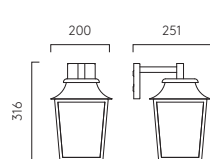

# RICHMOND WALL LANTERN

	LAMP	WATT	IP	CLASS		
200  1340004	E27 LED▼	12W max	23		✓	✓
254  1340011	E27 LED▼	12W max	23		✓	✓

RICHMOND WALL LANTERN 200

RICHMOND WALL LANTERN 254

Not suitable for coastal locations / Ne convient pas aux zones côtières / Non adatto a località costiere / Nicht für Küstenorte geeignet.