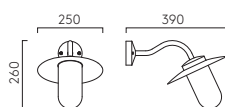

DAFNI

	LAMP	WATT	IP	CLASS		
TB 1341001	E27 LED▼	12W max	44			
AB 1341002						

DAFNI

Not suitable for coastal locations / Ne convient pas aux zones côtières / Non adatto a località costiere / Nicht für Küstenorte geeignet.

▼ Lamp excluded, see page 714 / La lampe exclu, voir page 714 / La lampadina esclusi a pagina 714 / Das Leuchtmittel ist ausgeschlossen, sie auf Seite 714.