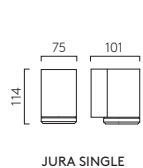

# JURA

	PN	LAMP	WATT	IP	CLASS		
<b>SINGLE</b>	1375005	GU10 LED▼	6W max	44		✓	✓
<b>TWIN</b>	1375006	GU10 LED▼	2 x 6W max	44		✓	✓

Not suitable for coastal locations / Ne convient pas aux zones côtières / Non adatto a località costiere / Nicht für Küstenorte geeignet.