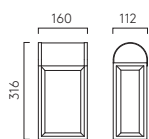

NEWBURY

TB 1339001   PN 1339002   AB 1339003

LAMP	WATT	IP	CLASS		
E27 LED ▼	12W max	44		✓	✓

NEWBURY

Not suitable for coastal locations / Ne convient pas aux zones côtières / Non adatto a località costiere / Nicht für Küstenorte geeignet.

▼ Lamp excluded, see page 714 / La lampe exclu, voir page 714 / La lampadina esclusi a pagina 714 / Das Leuchtmittel ist ausgeschlossen, sie auf Seite 714.