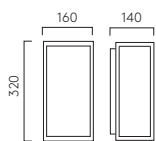

PUZZLE

	LAMP	WATT	INPUT	K	CRI	Lm	IP	CLASS	Ⓢ
TB 1199001	Integral LED	4.2W	Mains 230V	3000	85	185	44	Ⓢ	✓

PUZZLE

Not suitable for coastal locations / Ne convient pas aux zones côtières / Non adatto a località costiere / Nicht für Küstenorte geeignet.