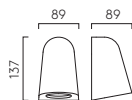

MAST LIGHT COASTAL  
MATT CONCRETE

MAST LIGHT TWIN COASTAL  
MATT CONCRETE

Ten-year warranty applies / Garantie de dix ans / La garanzia di dieci anni è applicabile / Es gilt eine zehnjährige Garantie.

▼ Lamp excluded, see page 714 / La lampe exclu, voir page 714 / La lampadina esclusi a pagina 714 / Das Leuchtmittel ist ausgeschlossen, sie auf Seite 714.