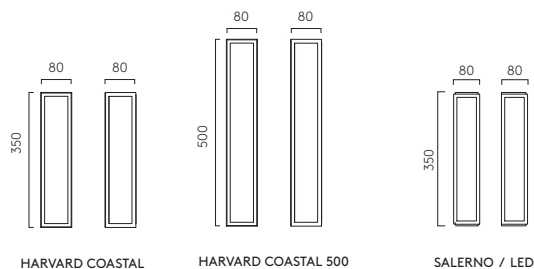

Ten-year warranty applies / Garantie de dix ans / La garanzia di dieci anni è applicabile / Es gilt eine zehnjährige Garantie.

▼ Lamp excluded, see page 714 / La lampe exclu, voir page 714 / La lampadina esclusi a pagina 714 / Das Leuchtmittel ist ausgeschlossen, sie auf Seite 714.