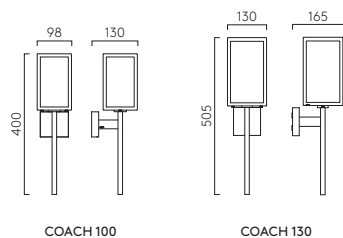

# COACH

<b>100</b>	TB 1369003	PN 1369004
<b>130</b>	TB 1369001	PSS 1369002

LAMP	WATT	IP	CLASS		
E14 LED ▼	7W max	44		✓	✓
E27 LED ▼	12W max	44		✓	✓

Not suitable for coastal locations / Ne convient pas aux zones côtières / Non adatto a località costiere / Nicht für Küstenorte geeignet.