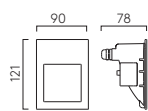

BORGIO 90MV