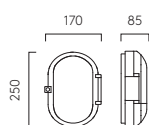

TORONTO OVAL