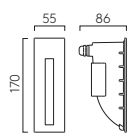

BORGIO 55MV