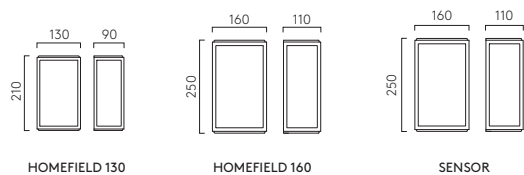

# HOMEFIELD

					LAMP	WATT	IP	CLASS		
<b>130</b>	1095013	1095014			E14 LED▼	7W max	44		✓	✓
<b>160</b>	1095001	1095003	1095029	1095012	E27 LED▼	12W max	44		✓	✓
<b>SENSOR</b>	1095011	1095016	1095017		E27 LED▼	12W max	44		✓	✓