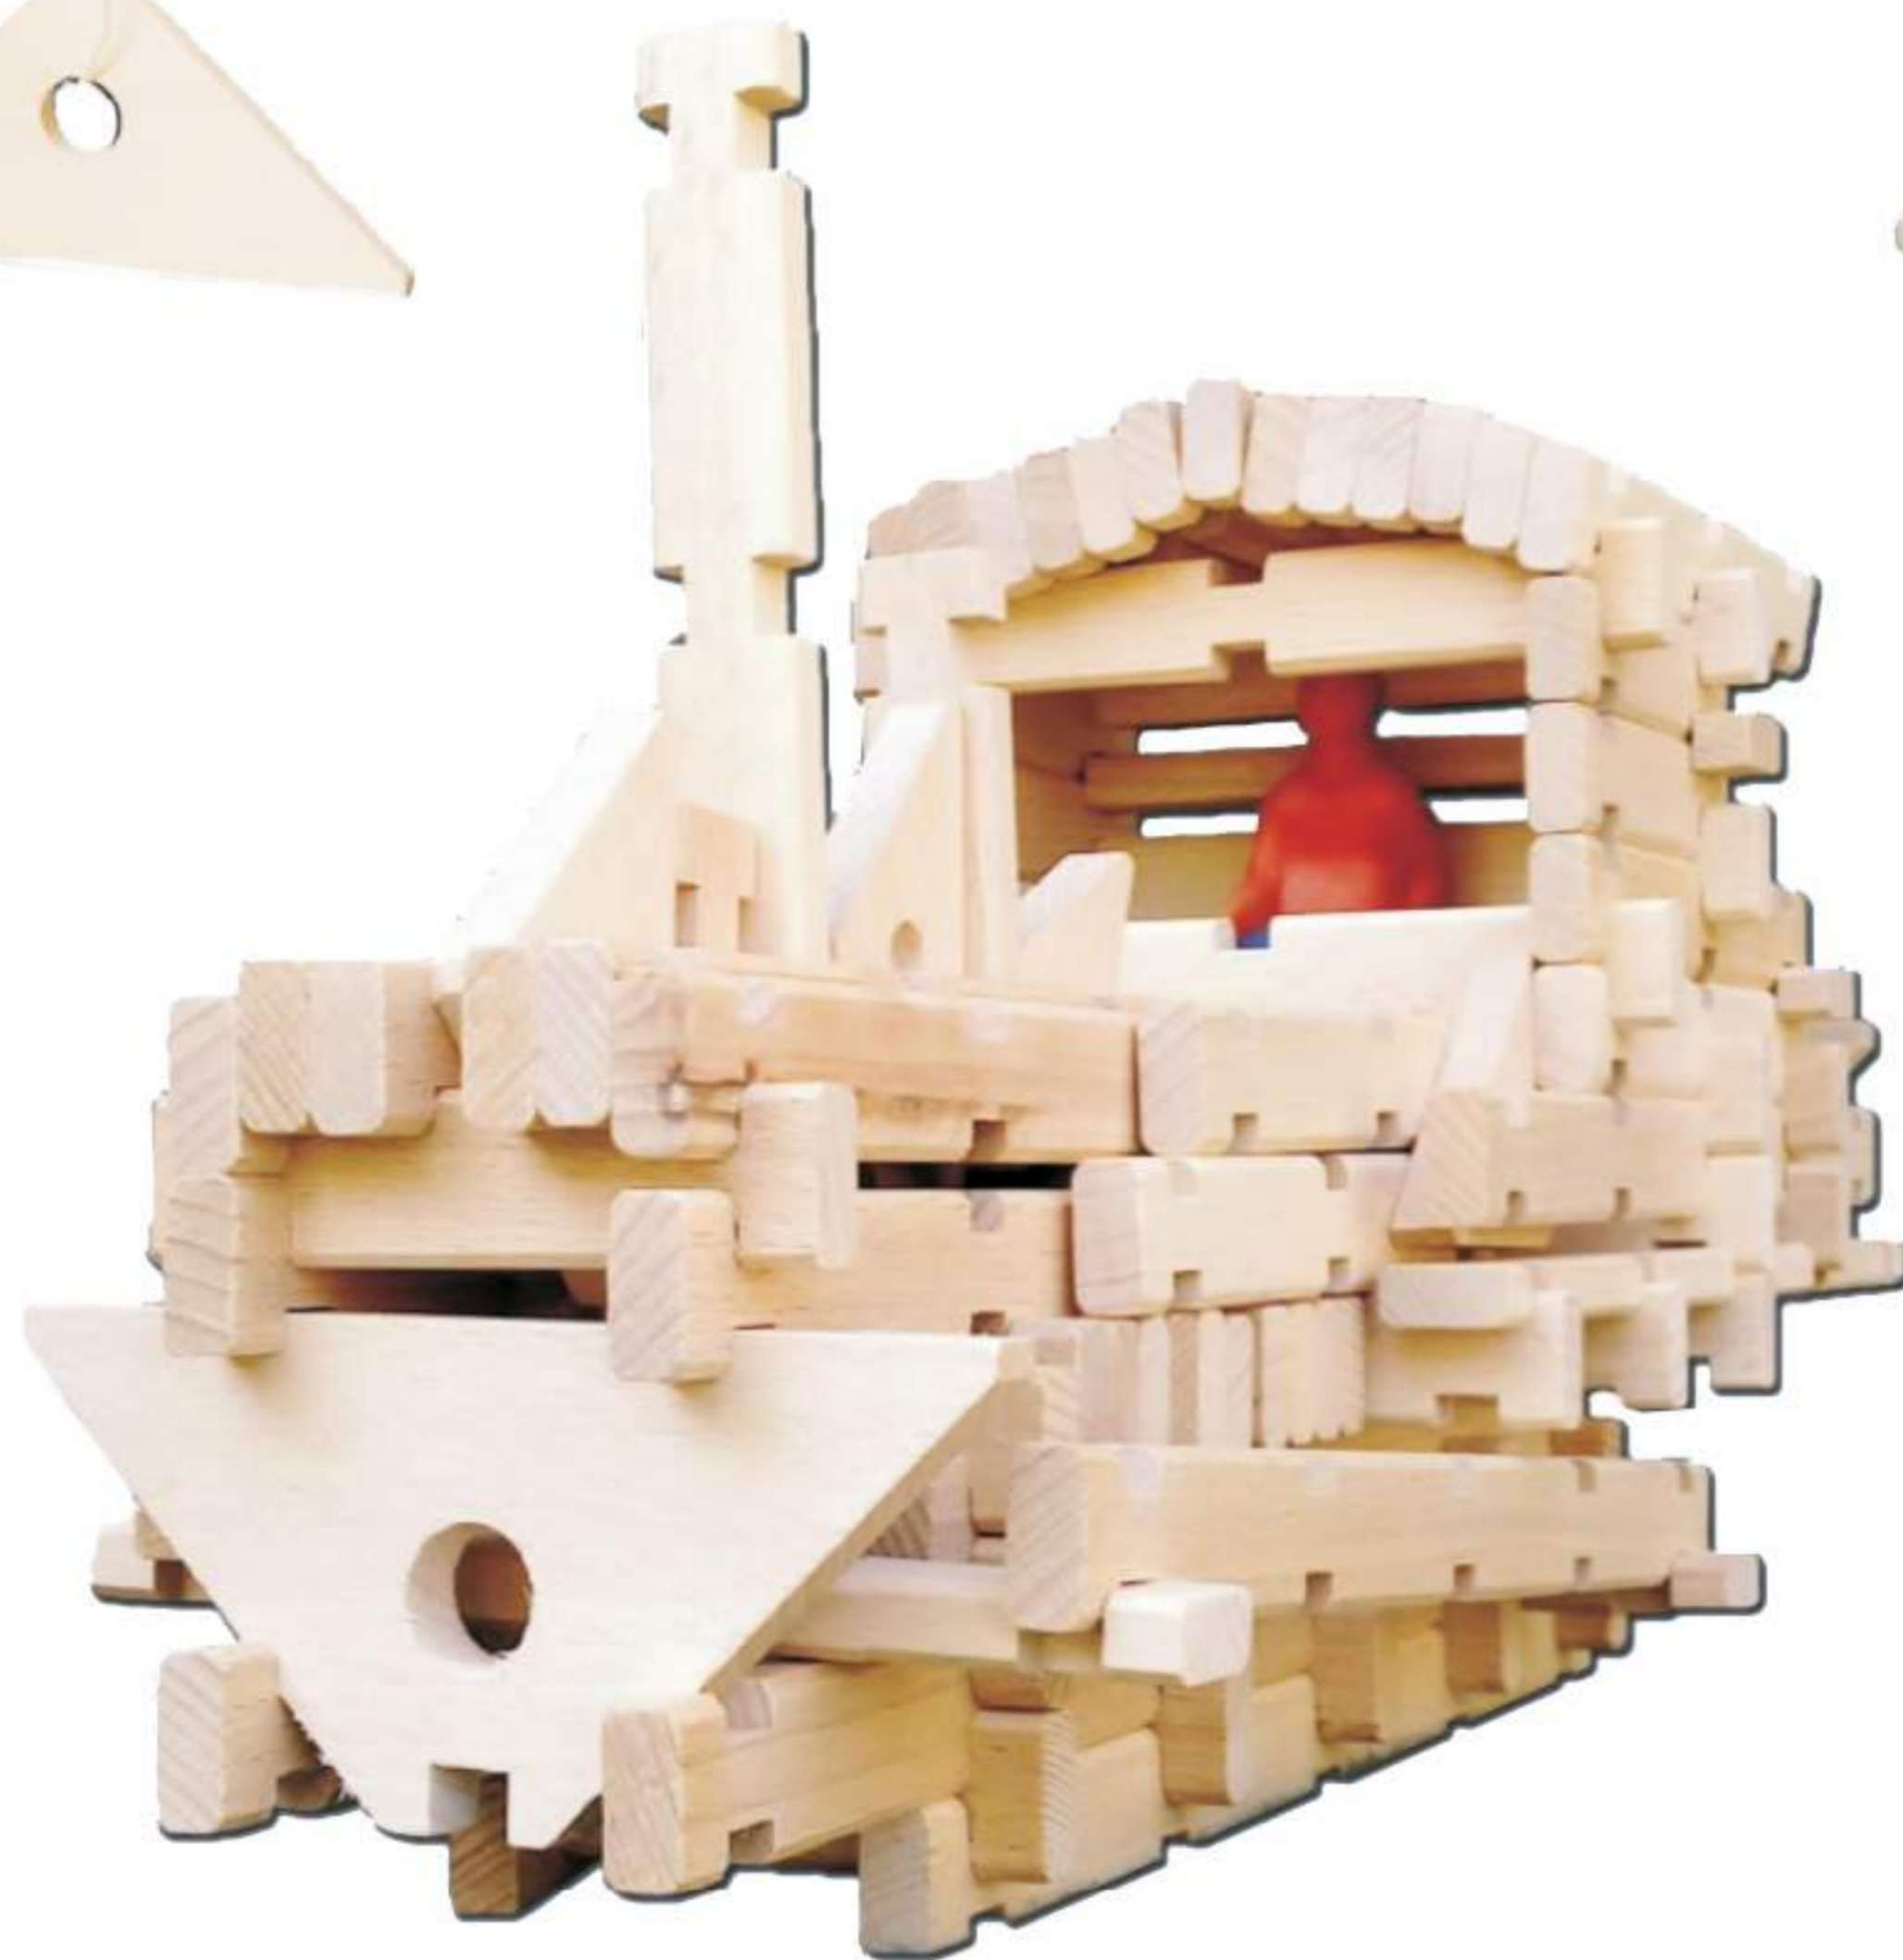

Riesenkran

Segelboot