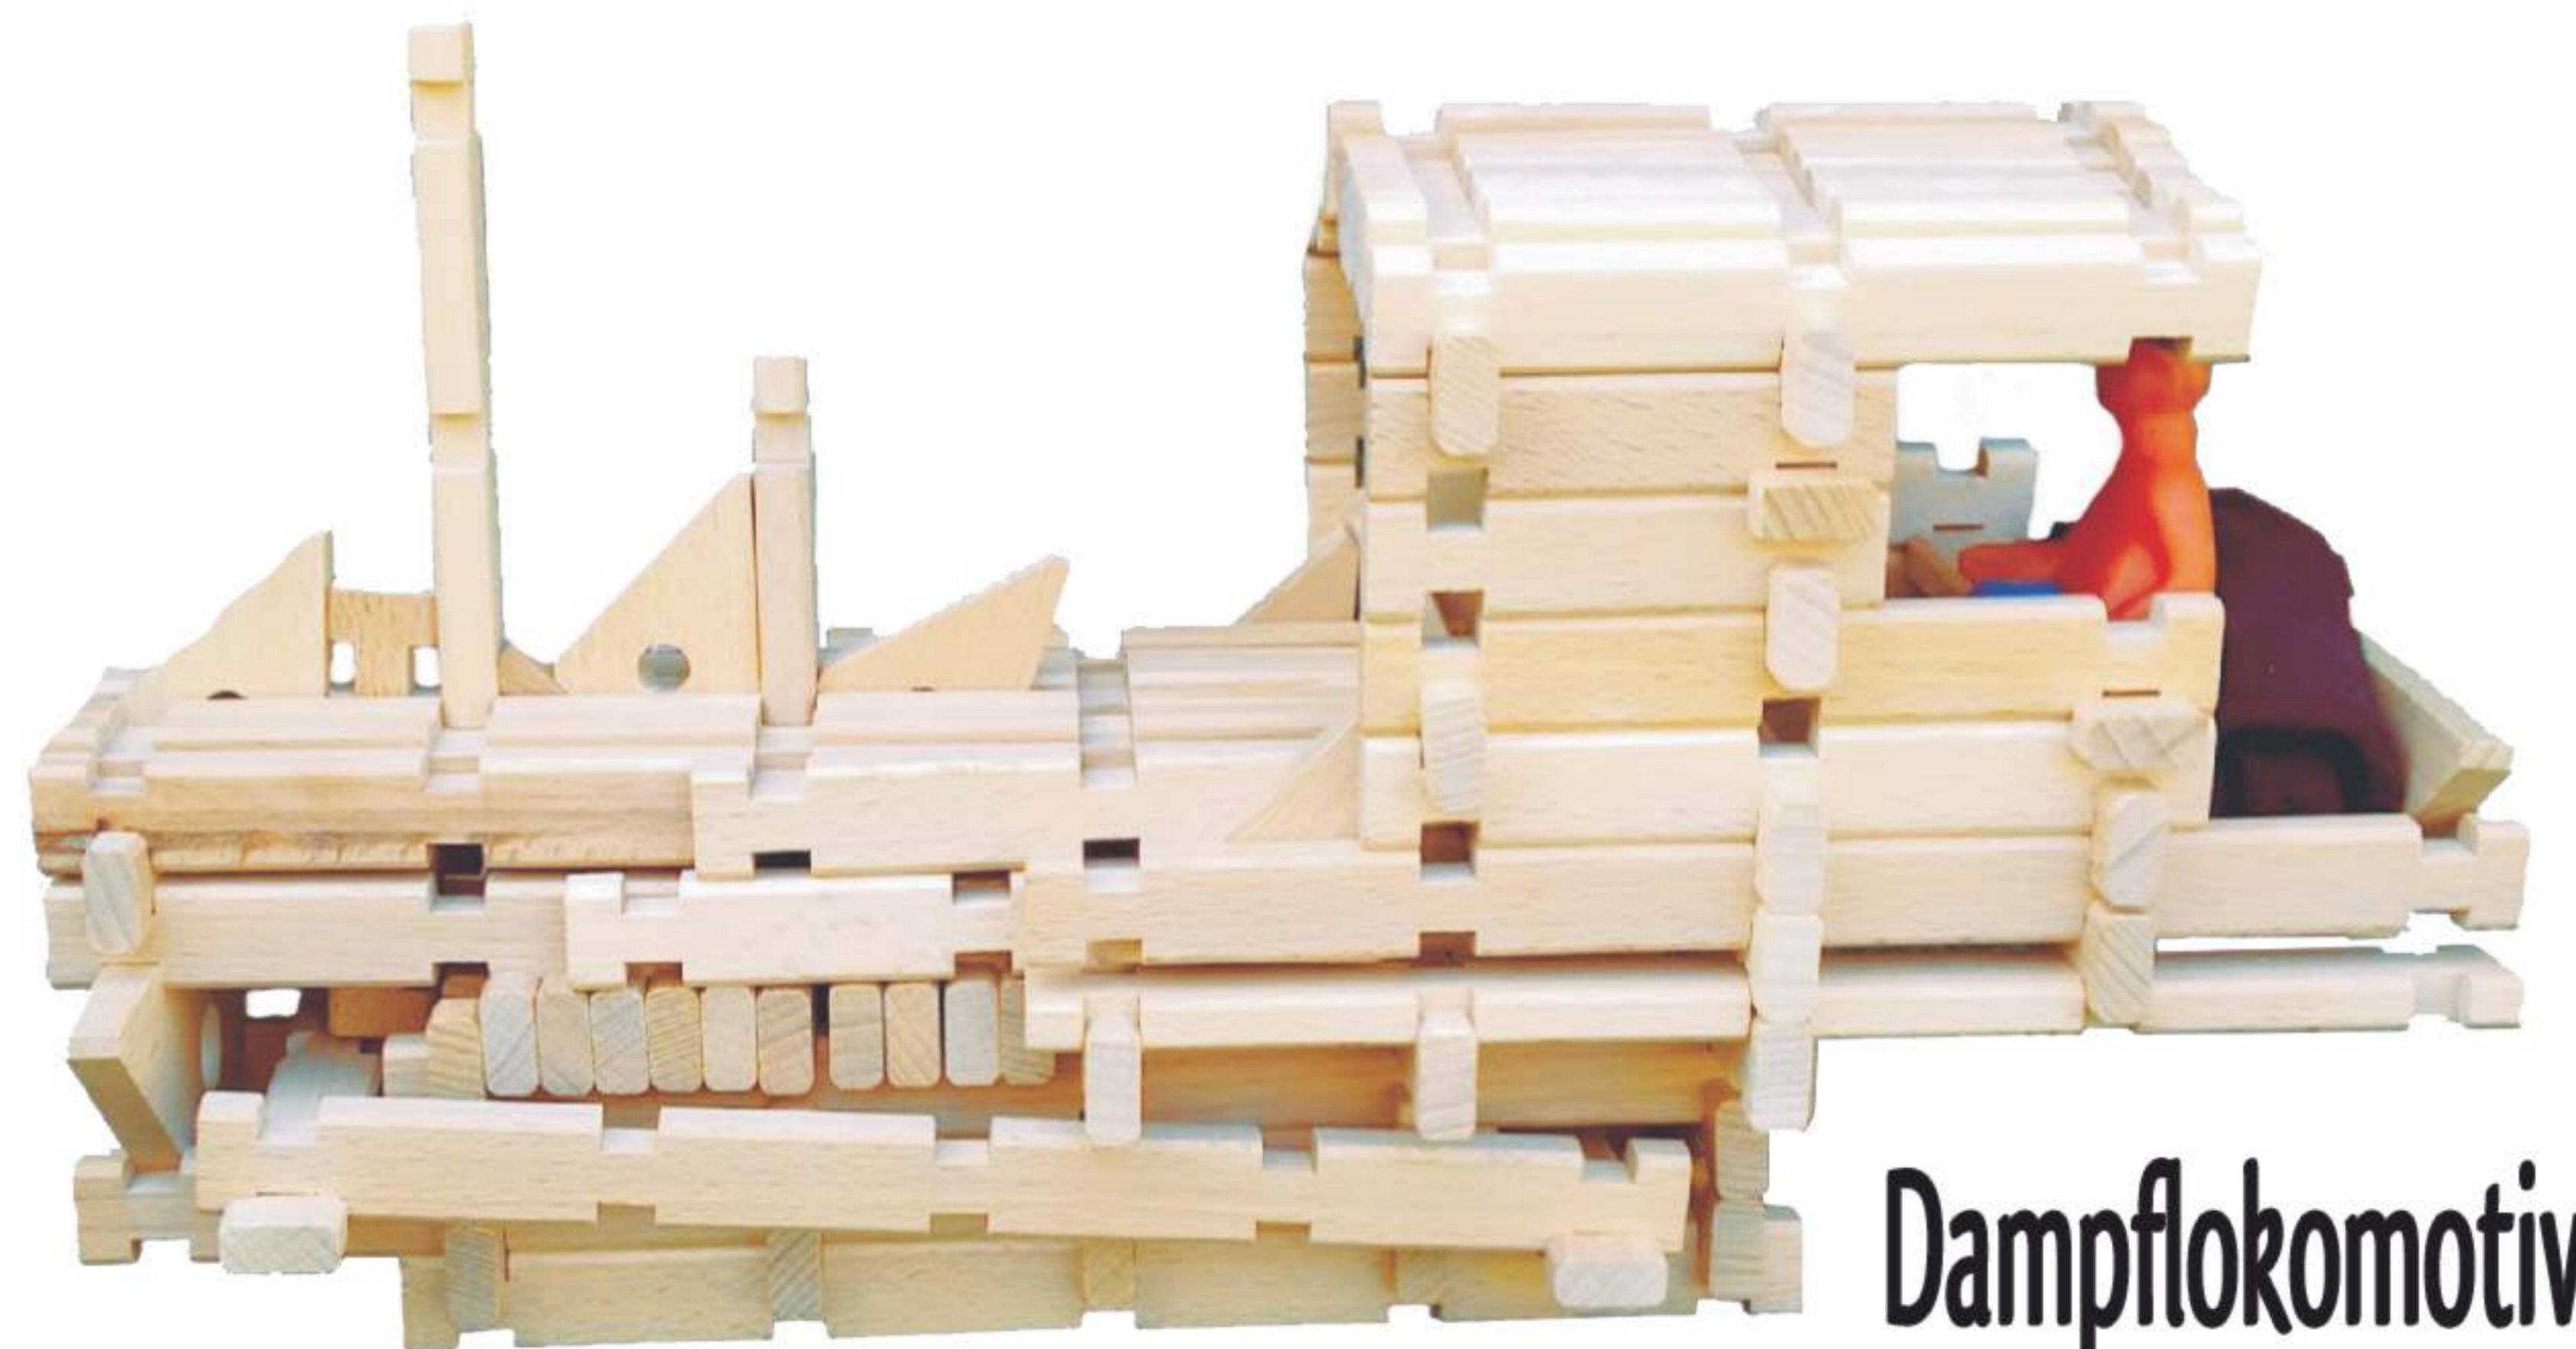

Dampflokomotive