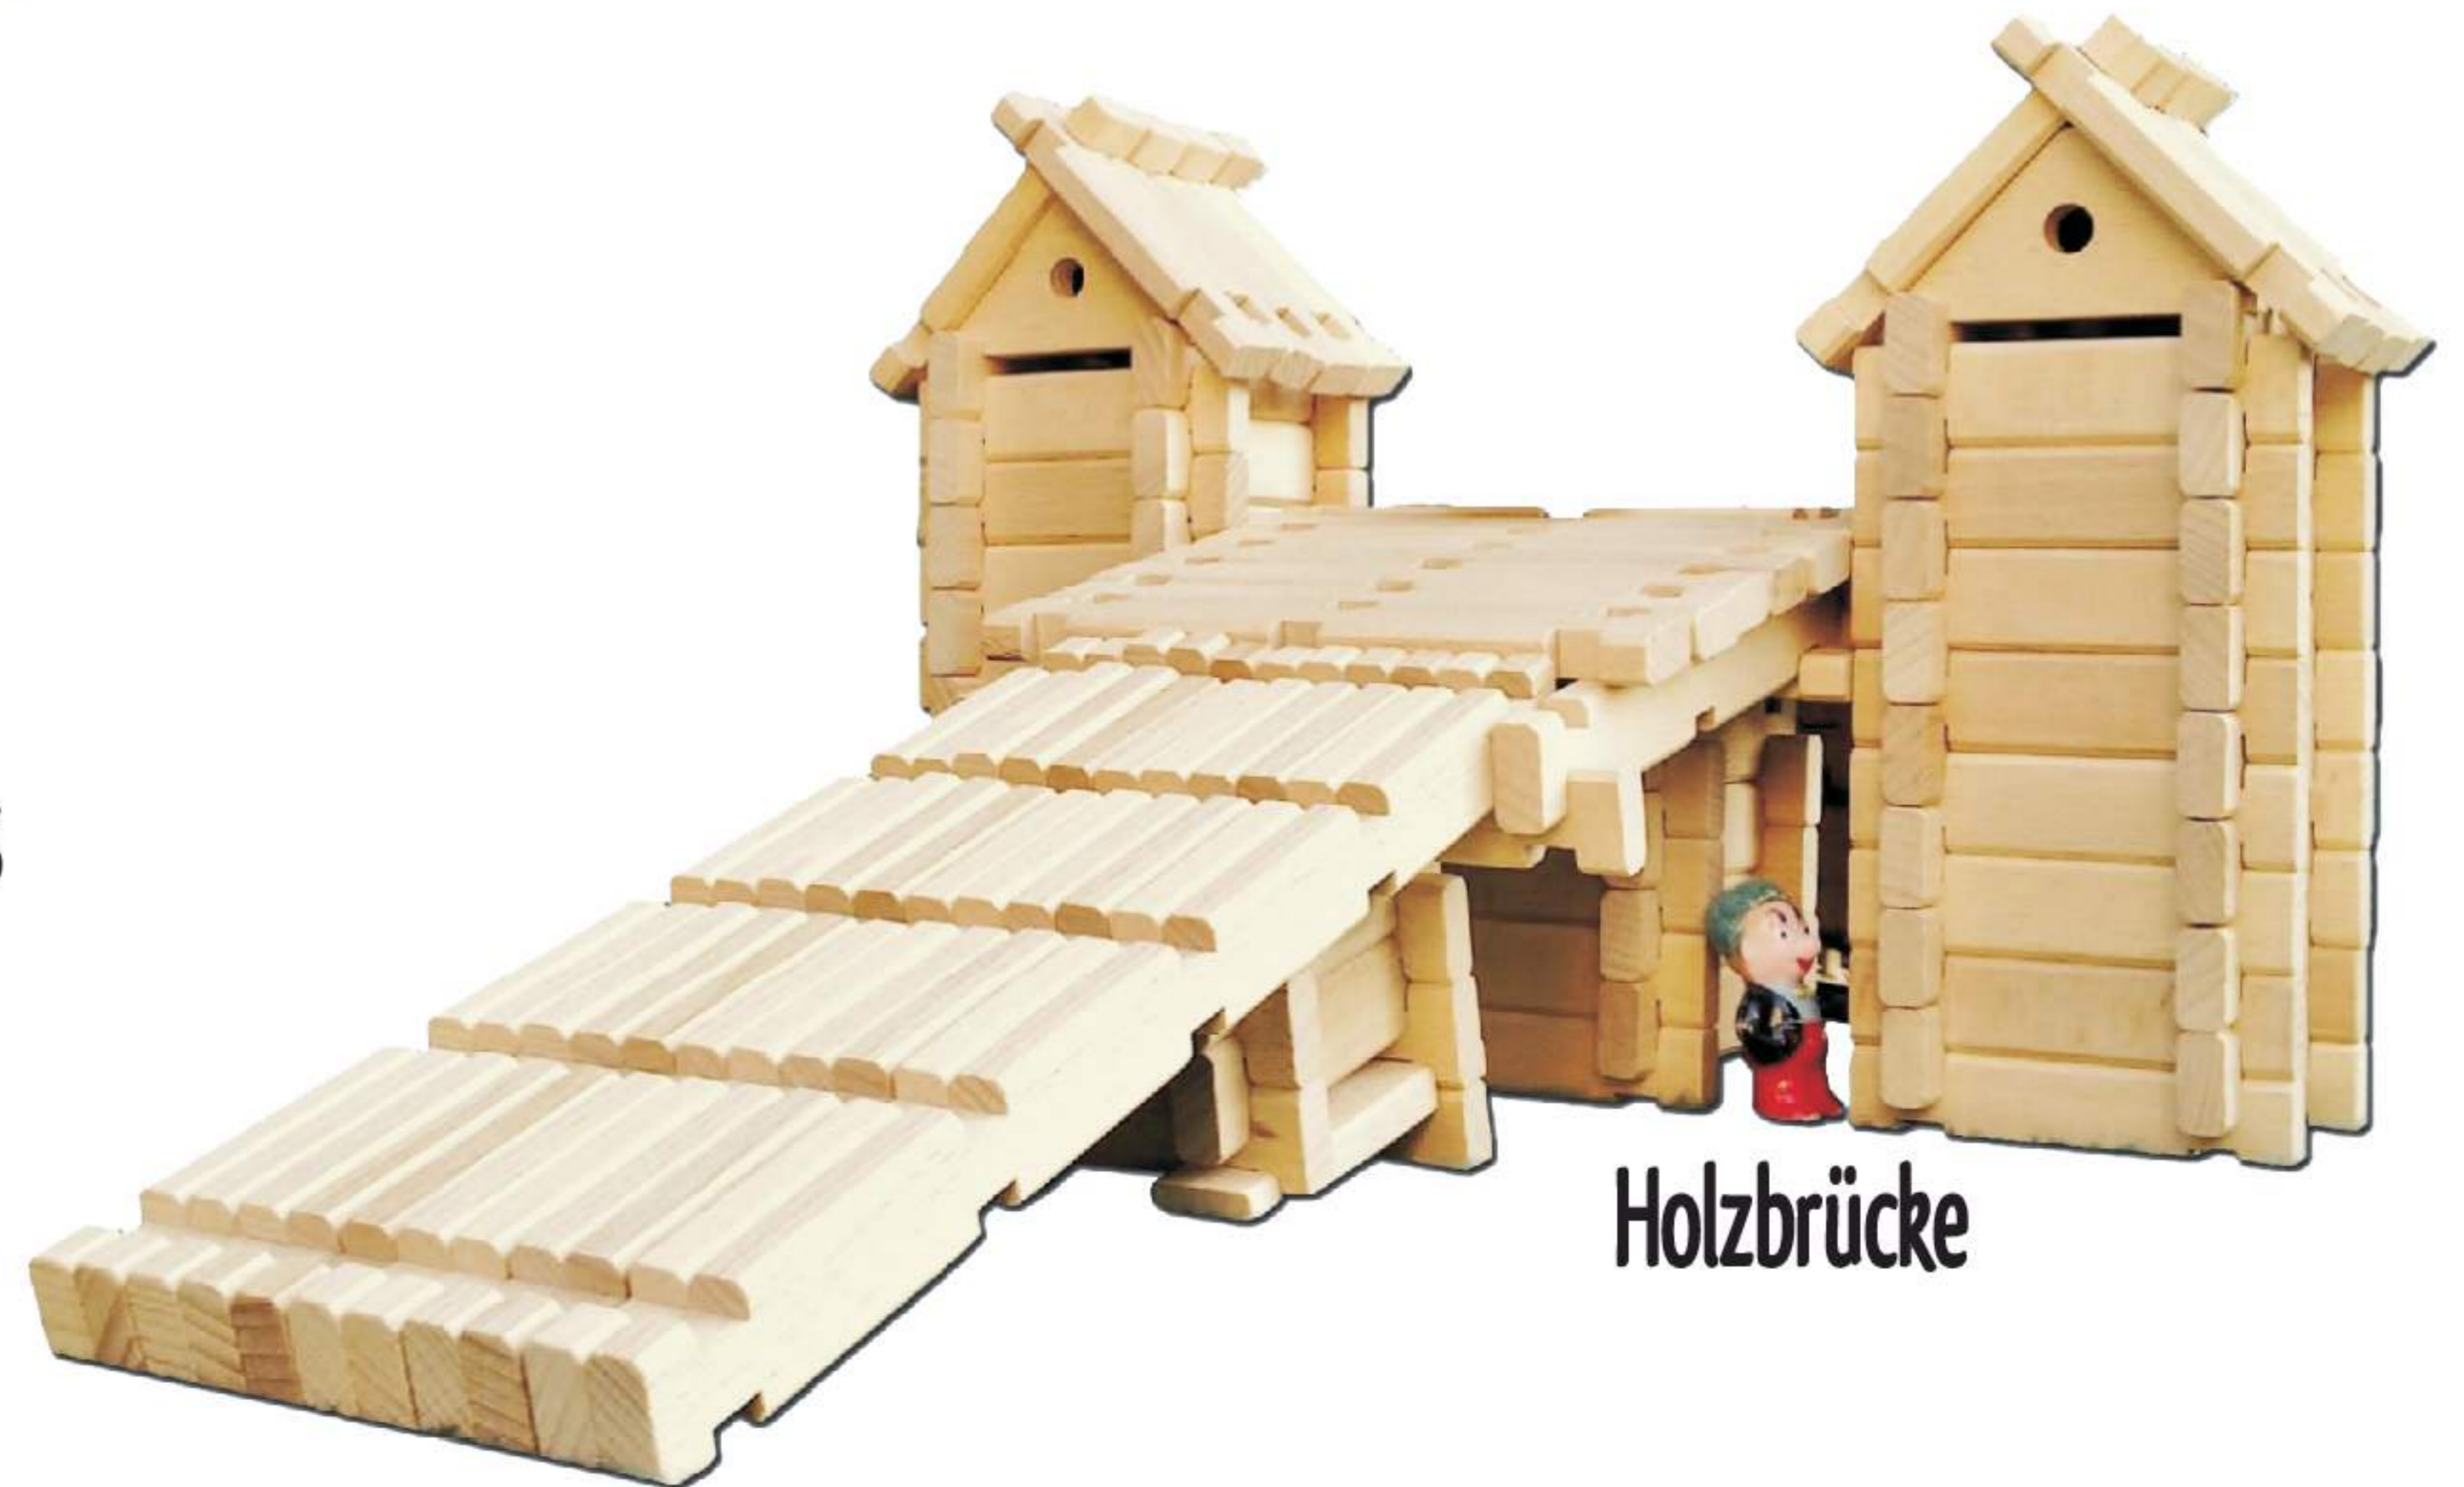

LOGO-BURG

ENTWICKLUNSSPIELZEUG AUS BUCHENHOLZ

PRODUKTINFORMATION

Das LOGO-BURG Holzspielzeug aus natürlichem Material fördert die Kreativität, den Einfallsreichtum, das räumliche Sehen und die Bewegungskoordination der Kinder.

Das 86-teilige Holzspielzeug enthält 5 Arten von Teilen:
3 verschiedene Balkenlängen (9 cm, 14,5 cm 26 cm) sowie
2 verschiedene Dachelemente

Aus den 5 Komponententypen kann nahezu jede räumliche Struktur erstellt werden, von den einfachsten bis zu den komplexesten Strukturen. Dank dieser Eigenschaft dient die LOGO-BURG als Entwicklungsspielzeug, das sowohl von jüngeren als auch von älteren Kindern in Kindergarten- und Grundschulklassen verwendet werden kann. Gleichzeitig stimuliert es den Einfallsreichtum der Kinder, formt ihre räumliche Sicht und macht natürlich Spaß. Ältere Kinder und verspielte Erwachsene können damit sogar Fahrzeug- und Gebäudemodelle herstellen, während jüngere Kinder einen Turm, eine Hütte, einen Zaun oder ein Labyrinth bauen können

Durch die Aussparungen in den Balken kann das Konstrukt nicht, wie bei normalen Bauklötzen, auseinanderfallen.

Erfolgsgefühl ist garantiert!

LOGO-BURG Bauteile

Leiter

Haus

LOGO-BURG Einheitspaket

Tor

Labyrinth

Fischer Pier

Tränke

Rollbrunnen

Autoreparaturwerkstatt

Holzhaus

Holzbrücke

Ideen für Profiarchitekten. Die Modelle können aus 10-15 Paketen bestehen.

Wasser- Luft- und Landfahrzeuge