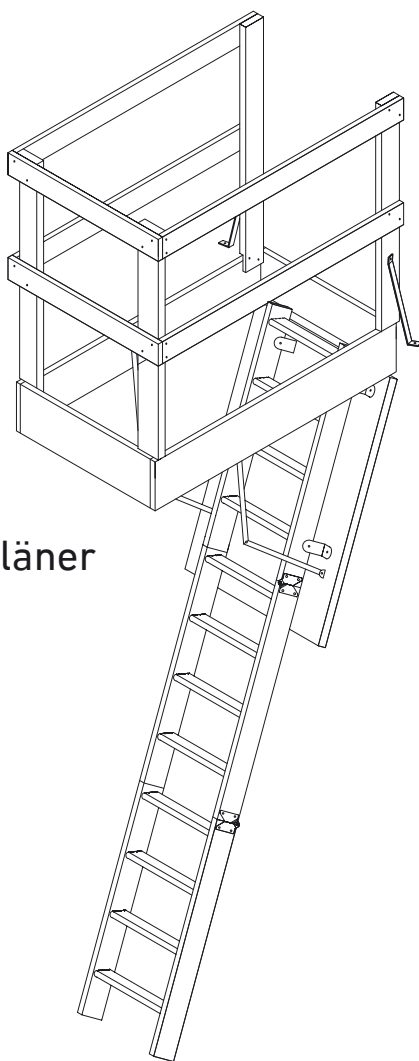

Montageanleitung
Assembly guide
Guide de montage
Montagevoorschriften
Montagevejledning

08907 AL

Lukenschutzgeländer
 Balustrade
 Rampe
 Traphek
 Rækværk

Lukenschutzgeländer
 Balustrade
 Rampe
 Traphek
 Rækværk