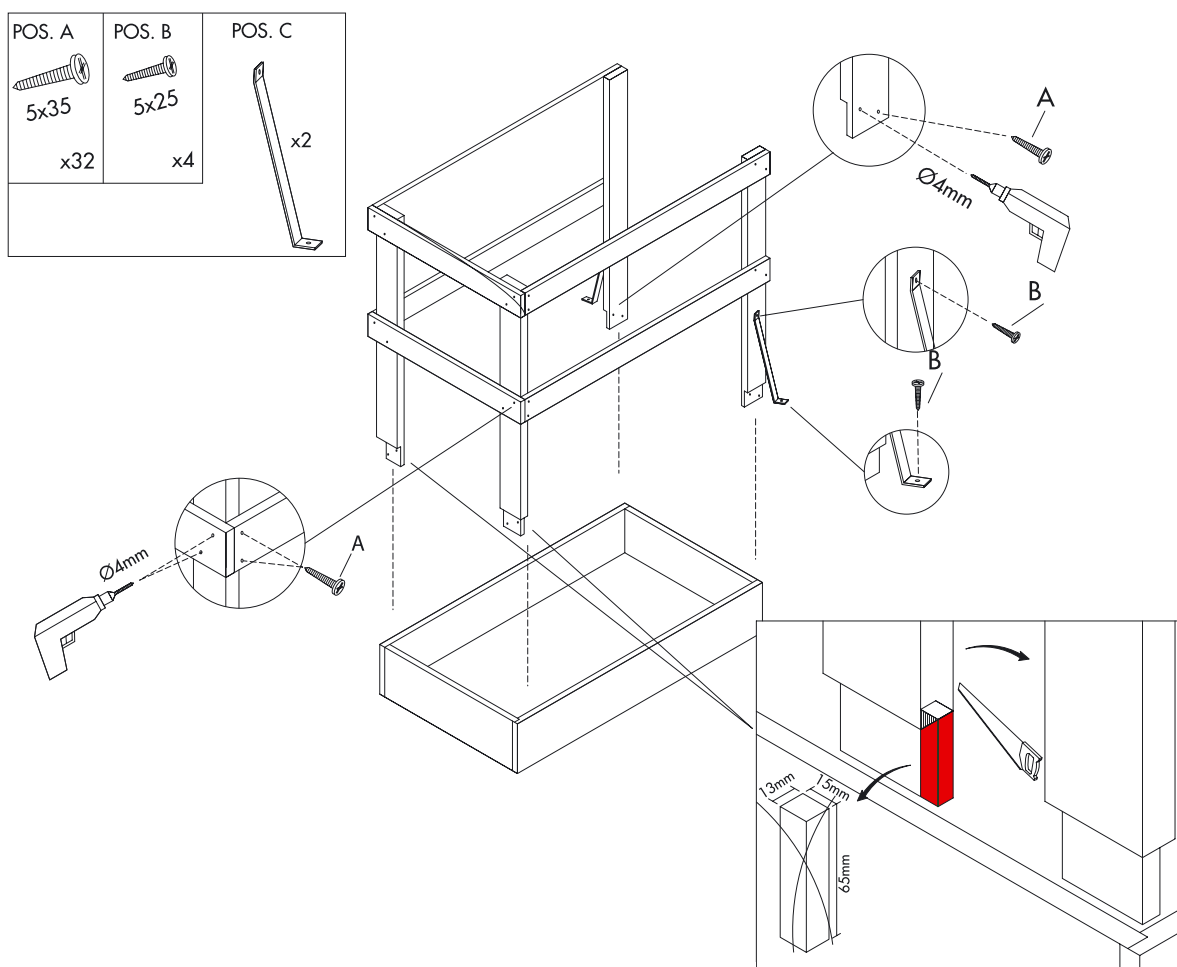

Montageanleitung
Assembly guide
Guide de montage
Montagevoorschriften
Montagevejledning

08907 AL

Lukenschutzgeländer
 Balustrade
 Rampe
 Traphek
 Rækværk

Lukenschutzgeländer
 Balustrade
 Rampe
 Traphek
 Rækværk