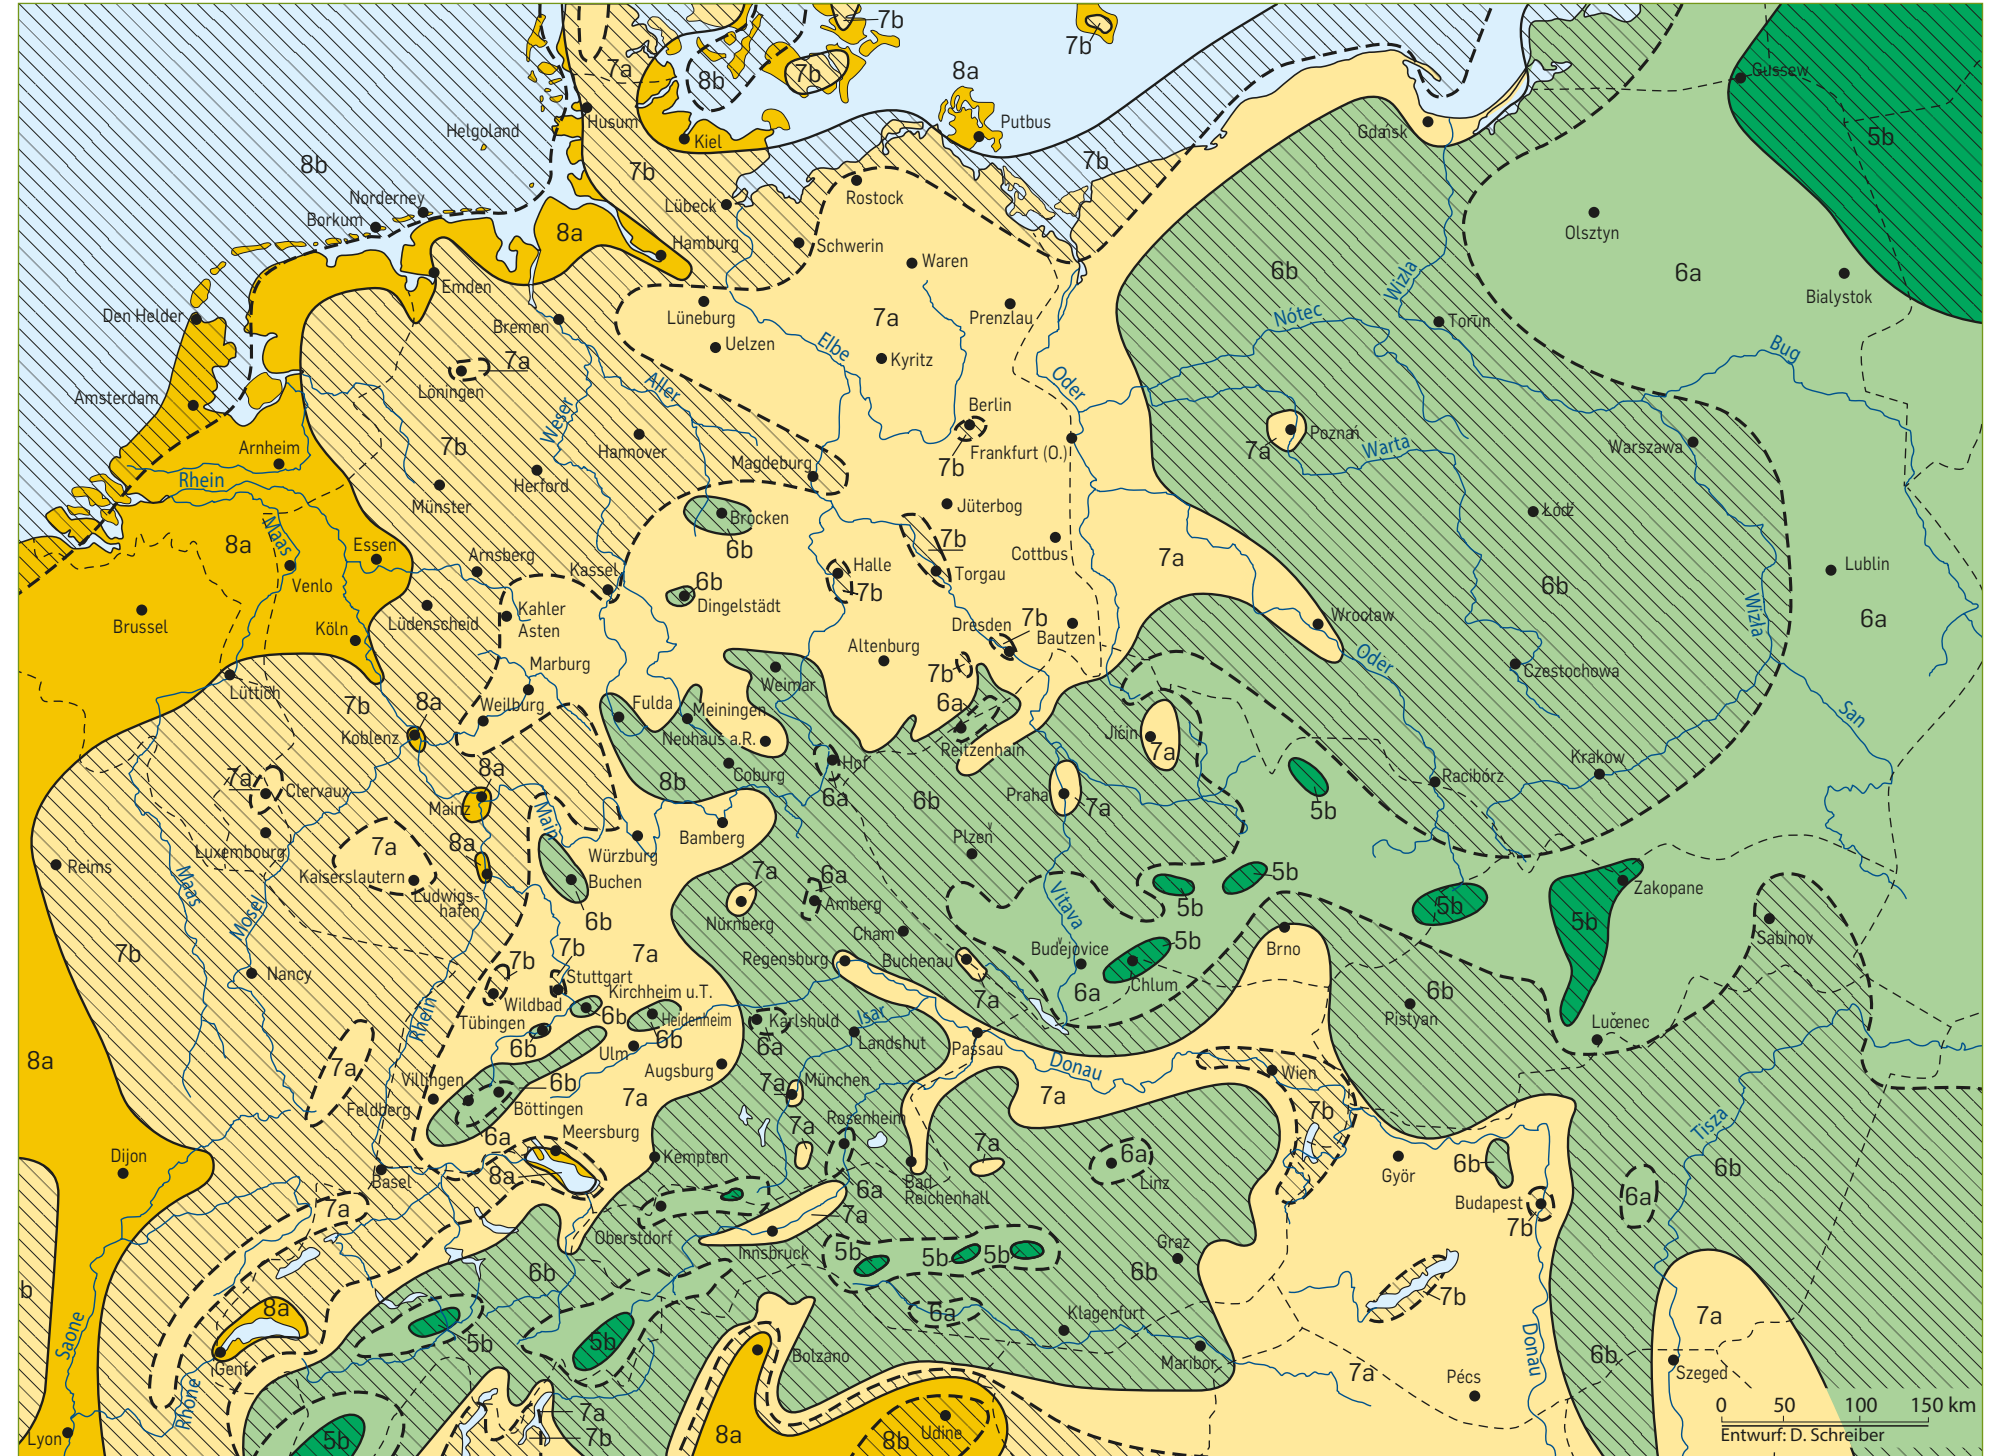

# WINTERHARDHEIDSZONES VOOR HOUTACHTIGE GEWASSEN IN EUROPA

GEMIDDELDE JAARLIJKSE MINIMUM TEMPERAATUUR

ZONE	TEMPERATUUR (°C)	TEMPERATUUR (F)
1	< -45,5	< -50
2	-45,5 tot -40,1	-50 tot -40
3	-40,0 tot -34,5	-40 tot -30
4	-34,4 tot -28,9	-30 tot -20
5	-28,8 tot -23,4	-20 tot -10
6	-23,3 tot -17,8	-10 tot 0
7	-17,7 tot -12,3	0 tot +10
8	-12,2 tot -6,7	+10 tot +20
9	-6,6 tot -1,2	+20 tot +30
10	-1,1 tot +4,4	+30 tot +40
11	> +4,4	> +40

# WINTERHARDHEIDSZONES VOOR HOUTACHTIGE GEWASSEN IN MIDDEN-EUROPA

GEMIDDELTE JAARLIJKSE MINIMUM TEMPERATUUR

ZONE	TEMPERATUUR (°C)
5b	-26,0 tot -23,4
6a	-23,3 tot -20,6
6b	-20,5 tot -17,8
7a	-17,7 tot -15,0
7b	-14,9 tot -12,3
8a	-12,2 tot -9,5
8b	-9,4 tot -6,7