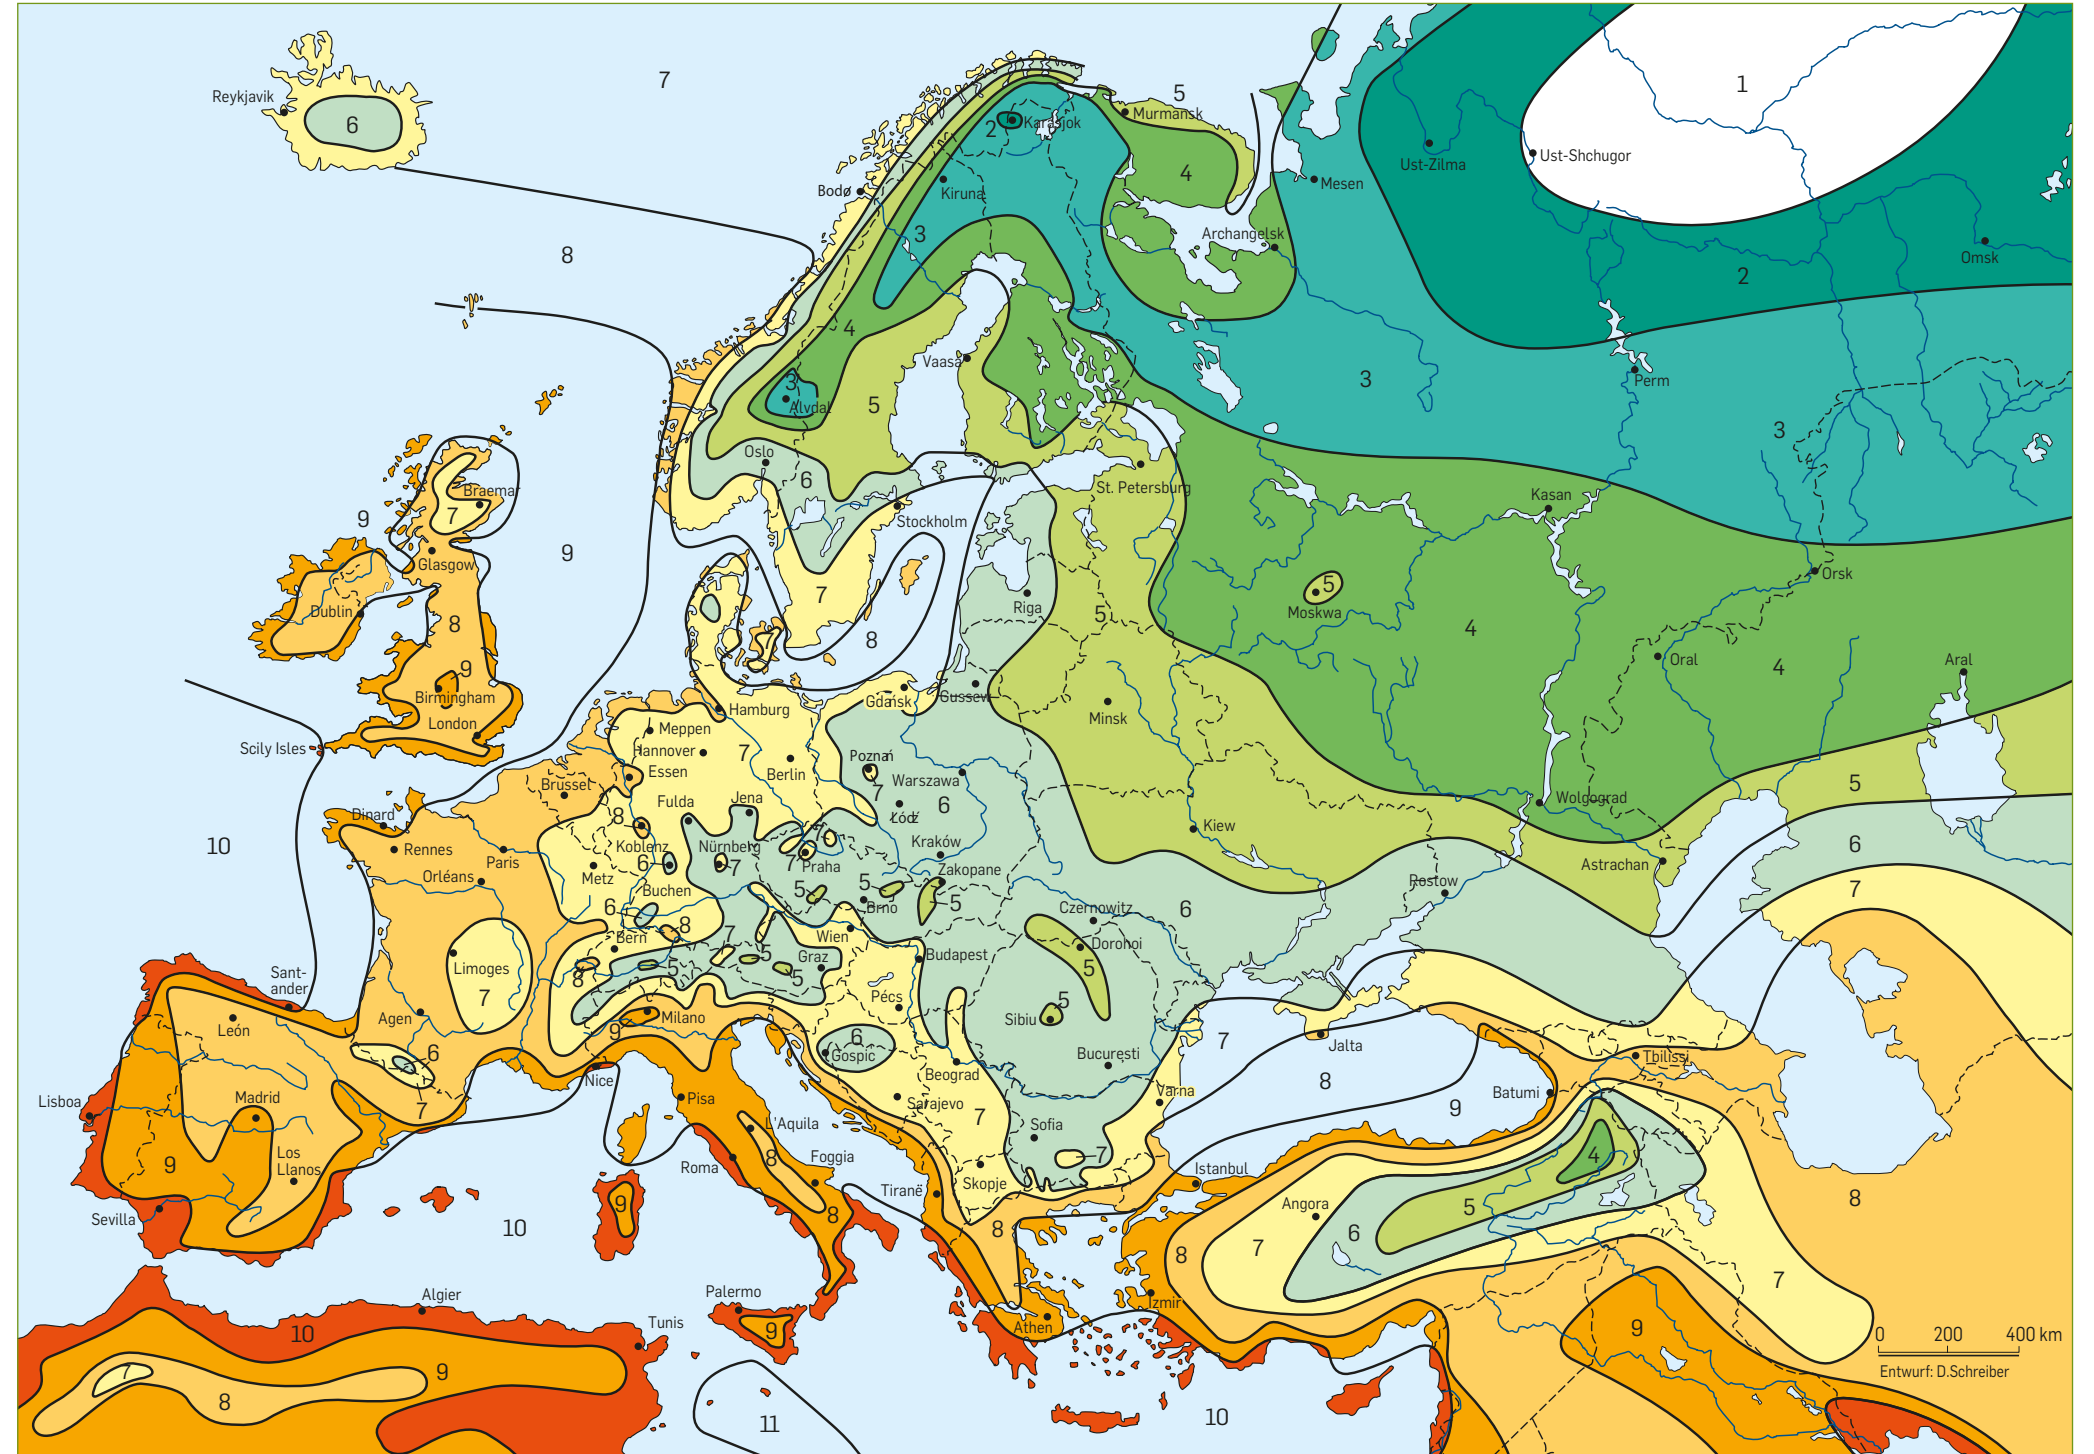

# WINTERHARDHEIDSZONES VOOR HOUTACHTIGE GEWASSEN IN EUROPA

GEMIDDELDE JAARLIJKSE MINIMUM TEMPERAATUUR

ZONE	TEMPERATUUR (°C)	TEMPERATUUR (F)
1	< -45,5	< -50
2	-45,5 tot -40,1	-50 tot -40
3	-40,0 tot -34,5	-40 tot -30
4	-34,4 tot -28,9	-30 tot -20
5	-28,8 tot -23,4	-20 tot -10
6	-23,3 tot -17,8	-10 tot 0
7	-17,7 tot -12,3	0 tot +10
8	-12,2 tot -6,7	+10 tot +20
9	-6,6 tot -1,2	+20 tot +30
10	-1,1 tot +4,4	+30 tot +40
11	> +4,4	> +40