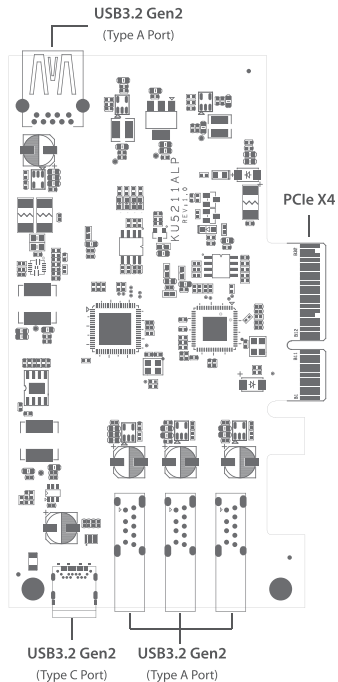

inateck®

Installation Guide

PCIe to USB3.2 Gen 2 Card

RedComets U26

Overview / Übersicht / 製品図 / Aperçu / Panoramica / Cómo se presenta

EN Package List

1 X USB3.2 Gen 2 PCIe Card	1 X Screwdrive
2 X Back plate	1 X After-sale Service Card
4 X Screws	1 X Installation guide

DE Packliste

1 X USB3.2 Gen 2 PCI Express Karte	1 X Schraubenzieher
2 X Rückplatte	1 X Kundendienstkarte
4 X Schrauben	1 X Installationsanleitung

JP パッケージリスト

1 X USB3.2 Gen 2 PCI Express カード	1 X ドライバー
2 X バックプレート	1 X アフターサービスカード
4 X ねじ	1 X インストールガイド

FR Dans l'emballage

1 X Carte PCI Express USB3.2 Gen 2	1 X Tournevis
2 X Plaque arrière	1 X Carte de service après-vente
4 X Des vis	1 X Guide d'installation

IT Contenuto del Pacco

1 X Scheda PCI Express USB3.2 Gen 2	1 X Cacciavite
2 X Piastra posteriore	1 X Carta di servizio post-vendita
4 X Viti	1 X Guida d'installazione

ES El paquete contiene

1 X Tarjeta PCI Express USB3.2 Gen 2	1 X Destornillador
2 X Placa trasera	1 X Tarjeta de servicio postventa
4 X Empulgueras	1 X Guía de instalación