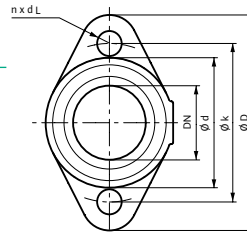

Immersion Temp. Sensor PT 1000 AA	<input type="checkbox"/>
Immersion Sleeve G 1/2", 45mm	<input type="checkbox"/>
Pipe Surface Contact Sensor PT 1000 B	<input type="checkbox"/>
Immersion Sleeve G 1/2", 100mm	<input type="checkbox"/>