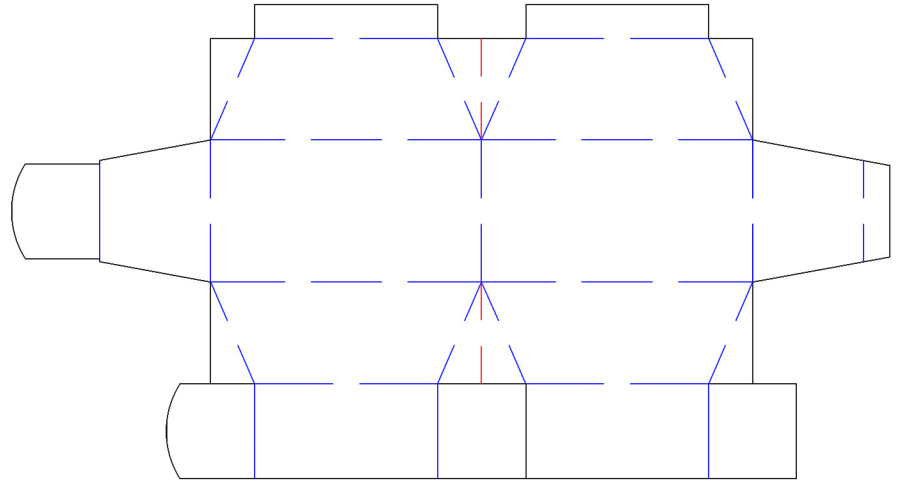

FRAGMENT PLEASURES

LÍNEAS AZULES "VALLE" - LÍNEAS ROJAS "MONTAÑA" - IMPRIMIR A TAMAÑO 100%
VER EL VIDEOTUTORIAL EN IGTV @ROOSIKANDCO

¿Cómo hacer una
guirnalda de papel?"
con Cristina Carrión

1 ESTRELLA Y FRAGMENTO DE HEPTÁGONO