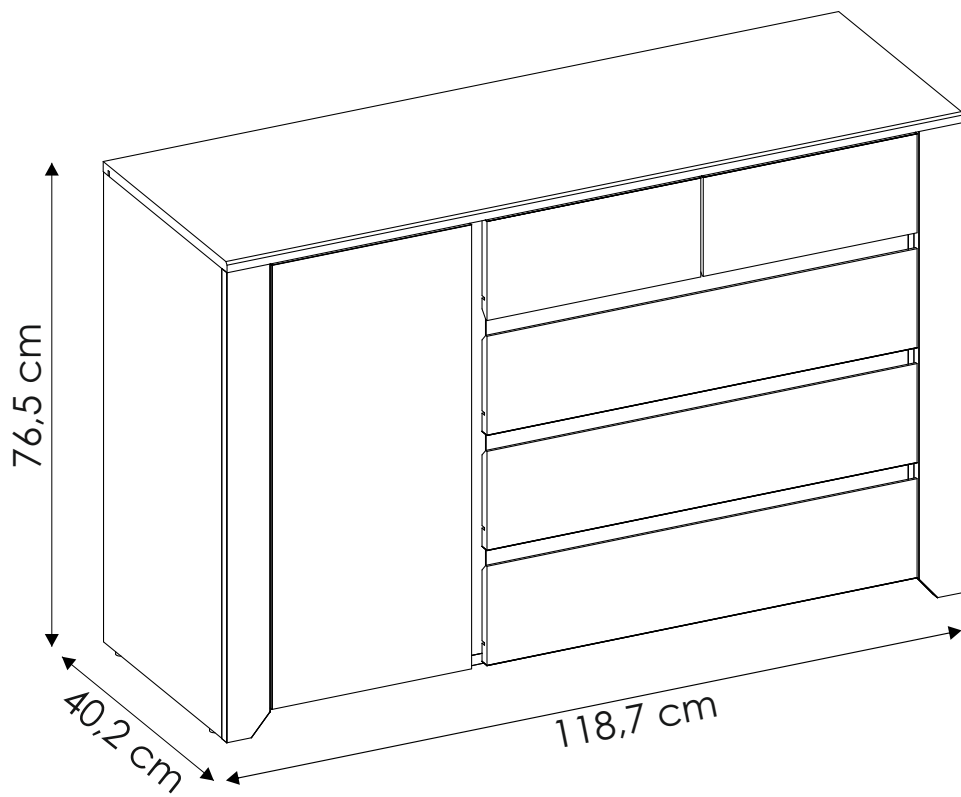

ANGEL 41

PL.
 UWAGA! Mebel należy trwale zamocować do ściany, aby uniknąć ryzyka związanego z przewróceniem się mebla.
 W paczce nie ma śrub mocujących, ponieważ rodzaj mocowania należy odpowiednio dobrać do rodzaju ściany. Dobierz właściwe do Twojego rodzaju ściany.