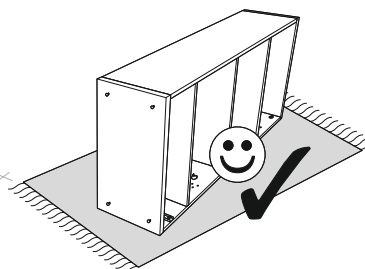

ANGEL 41

PL.
 UWAGA! Mebel należy trwale zamocować do ściany, aby uniknąć ryzyka związanego z przewróceniem się mebla.
 W paczce nie ma śrub mocujących, ponieważ rodzaj mocowania należy odpowiednio dobrać do rodzaju ściany. Dobierz właściwe do Twojego rodzaju ściany.

SK.
 POZOR! Nábytok musí byť trvalo pripevnený k stene tak, aby sa zamedzilo riziku prevrátenia. Balík neobsahuje upevňovacie skrutky, pretože typ upevnenia je treba vybrať podľa typu steny. Vyberte typ vhodný pre Vašu stenu.