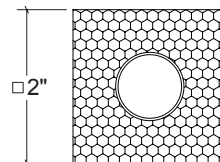

HAMILTON SINKLER

El Lever (HL072H) Metropolitan Door Lever Hammered

Finishes:

- Antique Brass (AB)
- Bright Antique Brass (BAB)
- Brushed Nickel (BN)
- Burnished Antique Brass (BRAB)
- Burnished Brass (BRB)
- Burnished Nickel (BRN)
- Dull Black (DB)
- Oil Rubbed Bronze (ORB)
- Pewter (PW)
- Polished Black Nickel (BLN)
- Polished Brass with Lacquer (PB)
- Polished Chrome (PC)
- Polished Nickel (PN)
- Satin Brass (SB)
- Unlacquer Brass (UB)

Base Material: Solid Brass

Lever shown with R207H Rosette

- Custom designs, finishes and sizes available upon request
- Available door functions include entry, passage, privacy, single dummy and full dummy. Other functions available upon request
- Escutcheon back plates in customizable sizes maybe be substituted instead of a rosette
- Interior passage and privacy sets are supplied standard with mini-mortise locks unless otherwise requested
- Entry door sets are supplied with full case mortise locks, are fire-rated, and are available in many function types
- Hamilton Sinkler will select all components to create complete sets as per the configuration of the door

Tel: 212-760-3377
Fax: 212-760-3362

orders@hamiltonsinkler.com
www.hamiltonsinkler.com