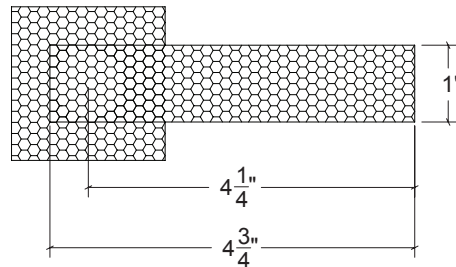

HAMILTON SINKLER

El Lever (HL072H) Metropolitan Door Lever Hammered

Finishes:

- Antique Brass (AB)
- Bright Antique Brass (BAB)
- Brushed Nickel (BN)
- Burnished Antique Brass (BRAB)
- Burnished Brass (BRB)
- Burnished Nickel (BRN)
- Dull Black (DB)
- Oil Rubbed Bronze (ORB)
- Pewter (PW)
- Polished Black Nickel (BLN)
- Polished Brass with Lacquer (PB)
- Polished Chrome (PC)
- Polished Nickel (PN)
- Satin Brass (SB)
- Unlacquer Brass (UB)

Base Material: Solid Brass

Lever shown with R207H Rosette

- Custom designs, finishes and sizes available upon request
- Available door functions include entry, passage, privacy, single dummy and full dummy. Other functions available upon request
- Escutcheon back plates in customizable sizes maybe be substituted instead of a rosette
- Interior passage and privacy sets are supplied standard with mini-mortise locks unless otherwise requested
- Entry door sets are supplied with full case mortise locks, are fire-rated, and are available in many function types
- Hamilton Sinkler will select all components to create complete sets as per the configuration of the door

Tel: 212-760-3377
Fax: 212-760-3362

orders@hamiltonsinkler.com
www.hamiltonsinkler.com