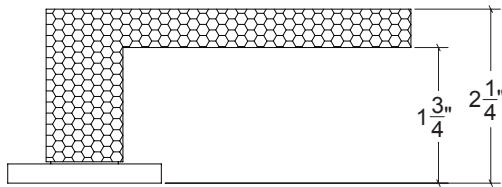

HAMILTON SINKLER

El Lever (HL072H) Metropolitan Door Lever Hammered

Finishes:

- Antique Brass (AB)
- Bright Antique Brass (BAB)
- Brushed Nickel (BN)
- Burnished Antique Brass (BRAB)
- Burnished Brass (BRB)
- Burnished Nickel (BRN)
- Dull Black (DB)
- Oil Rubbed Bronze (ORB)
- Pewter (PW)
- Polished Black Nickel (BLN)
- Polished Brass with Lacquer (PB)
- Polished Chrome (PC)
- Polished Nickel (PN)
- Satin Brass (SB)
- Unlacquer Brass (UB)

Base Material: Solid Brass

Lever shown with R207H Rosette

- Custom designs, finishes and sizes available upon request
- Available door functions include entry, passage, privacy, single dummy and full dummy. Other functions available upon request
- Escutcheon back plates in customizable sizes maybe be substituted instead of a rosette
- Interior passage and privacy sets are supplied standard with mini-mortise locks unless otherwise requested
- Entry door sets are supplied with full case mortise locks, are fire-rated, and are available in many function types
- Hamilton Sinkler will select all components to create complete sets as per the configuration of the door

Tel: 212-760-3377
Fax: 212-760-3362

orders@hamiltonsinkler.com
www.hamiltonsinkler.com