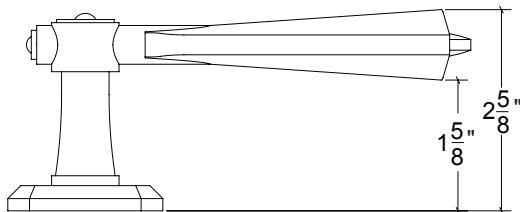

HAMILTON SINKLER

Arrow Lever (HL071) Metropolitan Door Lever

Finishes:

- Antique Brass (AB)
- Bright Antique Brass (BAB)
- Brushed Nickel (BN)
- Burnished Antique Brass (BRAB)
- Burnished Brass (BRB)
- Burnished Nickel (BRN)
- Dull Black (DB)
- Oil Rubbed Bronze (ORB)
- Pewter (PW)
- Polished Black Nickel (BLN)
- Polished Brass with Lacquer (PB)
- Polished Chrome (PC)
- Polished Nickel (PN)
- Satin Brass (SB)
- Unlacquer Brass (UB)

Base Material: Solid Brass

Lever shown with R069 Rosette

- Custom designs, finishes and sizes available upon request
- Available door functions include entry, passage, privacy, single dummy and full dummy. Other functions available upon request
- Escutcheon back plates in customizable sizes maybe be substituted instead of a rosette
- Interior passage and privacy sets are supplied standard with mini-mortise locks unless otherwise requested
- Entry door sets are supplied with full case mortise locks, are fire-rated, and are available in many function types
- Hamilton Sinkler will select all components to create complete sets as per the configuration of the door

Tel: 212-760-3377
Fax: 212-760-3362

orders@hamiltonsinkler.com
www.hamiltonsinkler.com