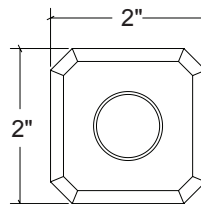

HAMILTON SINKLER

Arrow Lever (HL071) Metropolitan Door Lever

Finishes:

- Antique Brass (AB)
- Bright Antique Brass (BAB)
- Brushed Nickel (BN)
- Burnished Antique Brass (BRAB)
- Burnished Brass (BRB)
- Burnished Nickel (BRN)
- Dull Black (DB)
- Oil Rubbed Bronze (ORB)
- Pewter (PW)
- Polished Black Nickel (BLN)
- Polished Brass with Lacquer (PB)
- Polished Chrome (PC)
- Polished Nickel (PN)
- Satin Brass (SB)
- Unlacquer Brass (UB)

Base Material: Solid Brass

Lever shown with R069 Rosette

- Custom designs, finishes and sizes available upon request
- Available door functions include entry, passage, privacy, single dummy and full dummy. Other functions available upon request
- Escutcheon back plates in customizable sizes maybe be substituted instead of a rosette
- Interior passage and privacy sets are supplied standard with mini-mortise locks unless otherwise requested
- Entry door sets are supplied with full case mortise locks, are fire-rated, and are available in many function types
- Hamilton Sinkler will select all components to create complete sets as per the configuration of the door

Tel: 212-760-3377
Fax: 212-760-3362

orders@hamiltonsinkler.com
www.hamiltonsinkler.com