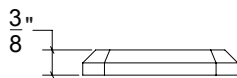

HAMILTON SINKLER

Arrow Lever (HL071) Metropolitan Door Lever

Finishes:

- Antique Brass (AB)
- Bright Antique Brass (BAB)
- Brushed Nickel (BN)
- Burnished Antique Brass (BRAB)
- Burnished Brass (BRB)
- Burnished Nickel (BRN)
- Dull Black (DB)
- Oil Rubbed Bronze (ORB)
- Pewter (PW)
- Polished Black Nickel (BLN)
- Polished Brass with Lacquer (PB)
- Polished Chrome (PC)
- Polished Nickel (PN)
- Satin Brass (SB)
- Unlacquer Brass (UB)

Base Material: Solid Brass

Lever shown with R069 Rosette

- Custom designs, finishes and sizes available upon request
- Available door functions include entry, passage, privacy, single dummy and full dummy. Other functions available upon request
- Escutcheon back plates in customizable sizes maybe be substituted instead of a rosette
- Interior passage and privacy sets are supplied standard with mini-mortise locks unless otherwise requested
- Entry door sets are supplied with full case mortise locks, are fire-rated, and are available in many function types
- Hamilton Sinkler will select all components to create complete sets as per the configuration of the door

Tel: 212-760-3377
Fax: 212-760-3362

orders@hamiltonsinkler.com
www.hamiltonsinkler.com