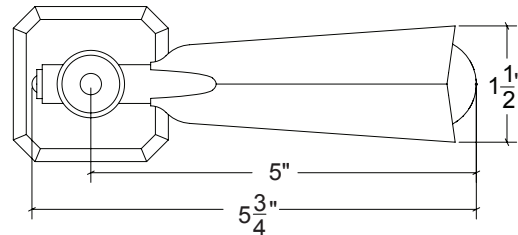

HAMILTON SINKLER

Arrow Lever (HL071) Metropolitan Door Lever

Finishes:

- Antique Brass (AB)
- Bright Antique Brass (BAB)
- Brushed Nickel (BN)
- Burnished Antique Brass (BRAB)
- Burnished Brass (BRB)
- Burnished Nickel (BRN)
- Dull Black (DB)
- Oil Rubbed Bronze (ORB)
- Pewter (PW)
- Polished Black Nickel (BLN)
- Polished Brass with Lacquer (PB)
- Polished Chrome (PC)
- Polished Nickel (PN)
- Satin Brass (SB)
- Unlacquer Brass (UB)

Base Material: Solid Brass

Lever shown with R069 Rosette

- Custom designs, finishes and sizes available upon request
- Available door functions include entry, passage, privacy, single dummy and full dummy. Other functions available upon request
- Escutcheon back plates in customizable sizes maybe be substituted instead of a rosette
- Interior passage and privacy sets are supplied standard with mini-mortise locks unless otherwise requested
- Entry door sets are supplied with full case mortise locks, are fire-rated, and are available in many function types
- Hamilton Sinkler will select all components to create complete sets as per the configuration of the door

Tel: 212-760-3377
Fax: 212-760-3362

orders@hamiltonsinkler.com
www.hamiltonsinkler.com