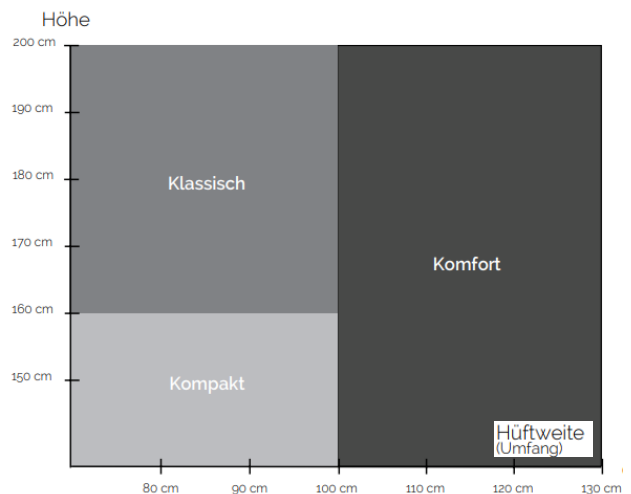

Uns, bei Sanitätshaus-Online.Shop erreichen uns viele Fragen zu Rollatoren und speziell zu den Carbon Rollatoren ‚Ultralight‘ von byAcre. Mit diesen FAQs wollen wir die wichtigsten Fragen beantworten.

Ist Carbon für einen Rollator stabil genug?

Die Carbon Rollatoren von byAcre sind ausgerichtet für Personen mit einem Körpergewicht von bis zu 130kg.

Es gibt die Carbon Rollatoren in drei Größen.

Welche ist die richtige Größe für mich?

Die Version ‚Kompakt‘ mit einem Griffabstand von nur 35cm ist nur für sehr dünne Nutzer. Bei einer Körpergröße von 160-200 cm empfehlen wir dann den ‚Ultralight – Klassisch‘. Der Carbon Rollator ‚Komfort‘ ist optimal für Personen mit einem Hüftumfang von 100-130 cm optimal, um auch als Sitzgelegenheit zu dienen.

Ist es möglich, die ‚Ultralights‘ von byAcre auf unterschiedliche Größen anzupassen?

Ja, das ist leicht möglich.

Lässt sich der Ultralight zusammenklappen?

Ja, mit nur einem Handgriff lässt sich der Carbon Rollstuhl zusammenfallen und so leicht z. B. im Auto verstauen. Auch das Aufklappen ist mit einem Handgriff erledigt.

Gibt es noch leichtere Rollatoren?

Wir kennen aktuell keine leichteren Rollatoren als den ‚Ultralight‘ byAcre mit nur 4,8 kg (bzw. 4,9 kg beim ‚Komfort‘). Damit halten wir diese Carbon Rollatoren als die aktuell leichtesten Rollatoren auf dem europäischen Markt.

Welche anderen Vorteile haben die ‚Ultralights‘ byAcre?

Das sehr herausragende Design wird unterstützt durch das Verstecken der Bremszüge im Carbon-Rumpf des Rollators. Bei anderen Rollatoren hängen die Bremszüge zwischen Griffen und Rumpf und stellen damit eine gefährliche Möglichkeit dar, an Vorsprüngen und Tischecken hängen zu bleiben. Bei den ‚Ultralights‘ verschwinden die Bremszüge im Rumpf.

Kontakt

Sanitätshaus-Online.Shop

wird betrieben vom Sanitätshaus Schwabing

Inhaber Stefan Konopatzki

T 089 – 6931 3471

E info@sanitaetshaus-online.shop

Post Bonner Str. 2 | 80804 München

Laden Bonner Platz 3 | 80804 München

USt.-ID-Nr. DE223444917

IK Nr. 330909451

IBAN DE60 100 100 100 619 857 117

BIC PBNKDEFF)