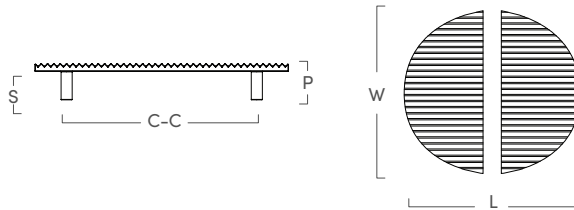

## Allen Square Knob

SKU	LENGTH	WIDTH	PROJECTION	STEM	C-C
KR500PB	1.8"	1.8"	1.1"	1"	N/A

## Allen Semi Circle Pull Set

SKU	LENGTH	WIDTH	PROJECTION	STEM	C-C
AW107PB	6"	6"	1.2"	1"	3.75"

## Allen Pull

SKU	LENGTH	WIDTH	PROJECTION	STEM	C-C
AW104PB	6"	1"	1"	.9"	4"
AW105PB	8"	1"	1"	.9"	6"

## Austin Circle Knob

SKU	LENGTH	WIDTH	PROJECTION	STEM	C-C
KR501PB	1.7"	1.7"	1"	1"	N/A