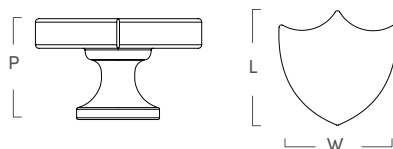

## The Crest Knob

SKU	LENGTH	WIDTH	PROJECTION	STEM	C-C
ER333PB	1.4"	1.4"	.85"	.6"	N/A

PB

## The Crest Enamel Knob

SKU	LENGTH	WIDTH	PROJECTION	STEM	C-C
ER332PBBLK	1.4"	1.4"	.85"	.6"	N/A

CRE OXB BLK