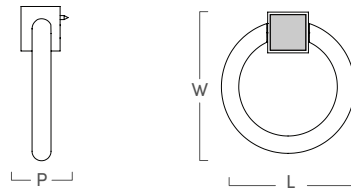

## Horne Custom Knob

SKU	LENGTH	WIDTH	PROJECTION	STEM	C-C
AW135PB	1.89"	1.89"	1.10"	.78"	N/A
AW136PB	.89"	.89"	.75"	.5"	N/A

## Porter Custom Ring Pull

SKU	LENGTH	WIDTH	PROJECTION	STEM	C-C
AW137PB	2.85"	2.7"	.75"	N/A	N/A

## Porter Solid Ring Pull

SKU	LENGTH	WIDTH	PROJECTION	STEM	C-C
AW138PB	2.85"	2.7"	.75"	N/A	

## Porter Custom Bar Pull

SKU	LENGTH	WIDTH	PROJECTION	STEM	C-C
AW139PBW	6.87"	.7"	1.5"	N/A	6"