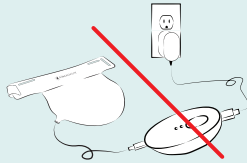

Laad de controller op met de meegeleverde kabel en stekker voordat u het apparaat gebruikt. De controller moet apart worden opgeladen (niet aan het masker bevestigd) via de kabel en de stekker die op het stopcontact wordt aangesloten. Laad uw controller niet op terwijl het masker nog aangesloten is, want dit kan schade aan de batterij veroorzaken.

Stap 2

Zodra de controller volledig is opgeladen (alle 3 oplaadlampjes branden), maakt u deze los van de laadkabel.

OPMERKING: Laad de controller niet op terwijl het apparaat nog is aangesloten. De Omnilux Contour Neck & Décolleté werkt niet als deze tijdens het opladen op de controller is aangesloten en dit kan na verloop van tijd schade aan het apparaat en de batterij veroorzaken.