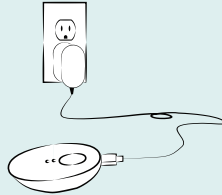

De Omnilux Contour Neck & Décolleté heeft een handsfree en mobiel ontwerp, waardoor u eenvoudig een boek kunt lezen, kunt koken, schoonmaken of tv kijken zonder aan een stopcontact gebonden te zijn.

Stap 1

Laad de controller op met de meegeleverde kabel en stekker voordat u het apparaat gebruikt. De controller moet apart worden opgeladen (niet aan het masker bevestigd) via de kabel en de stekker die op het stopcontact wordt aangesloten. Laad uw controller niet op terwijl het masker nog aangesloten is, want dit kan schade aan de batterij veroorzaken.