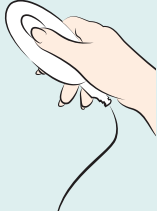

Stap 2

Zodra de controller volledig is opgeladen (alle 3 oplaadlampjes branden), maakt u deze los van de laadkabel.

OPMERKING: Laad de controller niet op terwijl het apparaat nog is aangesloten. De Omnilux Contour Neck & Décolleté werkt niet als deze tijdens het opladen op de controller is aangesloten en dit kan na verloop van tijd schade aan het apparaat en de batterij veroorzaken.

Stap 3

Sluit het apparaat aan op het andere uiteinde van de controller. Nogmaals, de Omnilux Contour Neck & Décolleté wordt bediend met de bijgeleverde controller, waardoor het apparaat volledig mobiel is.

Stap 4

Het hulpmiddel is zodanig ontworpen dat het comfortabel om uw nek en op uw borst zit. Het moet stevig aanvoelen, maar niet te strak.

Stap 5

Activeer de controller door de knop gedurende één seconde ingedrukt te houden. Elke sessie duurt 10 minuten en het hulpmiddel wordt automatisch uitgeschakeld wanneer de behandeling is voltooid. Wij adviseren het hulpmiddel 4-6 weken te gebruiken en daarna af en toe voor onderhoud voor een natuurlijke, stralend uitziende huid!