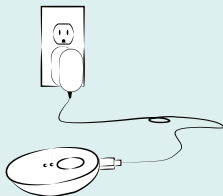

El Omnilux Contour Neck & Décolleté es manos libres y completamente portátil, lo que significa que puede leer un libro, cocinar, limpiar o ver la televisión sin necesidad de estar atada a un enchufe.

## Paso 1

Antes de utilizar el dispositivo, cargue el controlador con el cable y el enchufe suministrados. El controlador debe cargarse de forma independiente, (no unido al dispositivo) mediante el cable y el enchufe que se conecta a la toma de corriente. No cargue su controlador con el dispositivo todavía enchufada, ya que esto puede causar daños a la batería.