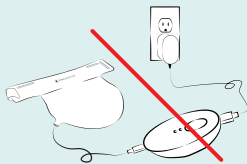

## Paso 1

Antes de utilizar el dispositivo, cargue el controlador con el cable y el enchufe suministrados. El controlador debe cargarse de forma independiente, (no unido al dispositivo) mediante el cable y el enchufe que se conecta a la toma de corriente. No cargue su controlador con el dispositivo todavía enchufada, ya que esto puede causar daños a la batería.

## Paso 2

Una vez que esté completamente cargado (las 3 luces de carga se iluminarán), desconecte el controlador del cable de carga.

**NOTA:** No cargue el controlador con el dispositivo aún conectada. El Omnilux Contour Neck & Décolleté no funcionará si se conecta al controlador mientras se está cargando y esto puede causar daños en el dispositivo y la batería con el tiempo.