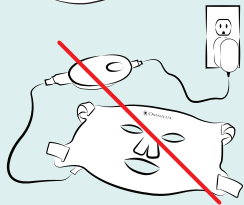

De Omnilux Men heeft een handsfree en mobiel ontwerp, waardoor u eenvoudig een boek kunt lezen, kunt koken, schoonmaken of tv kijken zonder aan een stopcontact gebonden te zijn.

STAP 1

Laad de controller op met de meegeleverde kabel enstekker voordat u het masker gebruikt. De controller moet apart worden opgeladen (niet aan het masker bevestigd) via de kabel en de stekker die op het stopcontact wordt aangesloten. Laad uw controller niet op terwijl het masker nog aangesloten is, want dit kan schade aan de batterij veroorzaken.

STAP 2

Zodra de controller volledig is opgeladen (alle 3 oplaadlampjes branden), maakt u deze los van de laadkabel.

OPMERKING: Laad de controller niet op terwijl het masker nog is aangesloten. De Omnilux Men werkt niet als deze tijdens het opladen op de controller is aangesloten en dit kan na verloop van tijd schade aan het apparaat en de batterij veroorzaken.

STAP 3

Sluit het masker aan op het andere uiteinde van de controller. Nogmaals, de Omnilux Men wordt bediend met de bijgeleverde controller, waardoor het masker volledig mobiel is.

STAP 4

Het masker is zodanig ontworpen dat het comfortabel op uw gezicht past. Het moet stevig aanvoelen, maar niet te strak.