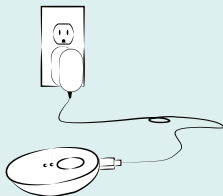

De Omnilux Men heeft een handsfree en mobiel ontwerp, waardoor u eenvoudig een boek kunt lezen, kunt koken, schoonmaken of tv kijken zonder aan een stopcontact gebonden te zijn.

STAP 1

Laad de controller op met de meegeleverde kabel enstekker voordat u het masker gebruikt. De controller moet apart worden opgeladen (niet aan het masker bevestigd) via de kabel en de stekker die op het stopcontact wordt aangesloten. Laad uw controller niet op terwijl het masker nog aangesloten is, want dit kan schade aan de batterij veroorzaken.

STAP 2

Zodra de controller volledig is opgeladen (alle 3 oplaadlampjes branden), maakt u deze los van de laadkabel.

OPMERKING: Laad de controller niet op terwijl het masker nog is aangesloten. De Omnilux Men werkt niet als deze tijdens het opladen op de controller is aangesloten en dit kan na verloop van tijd schade aan het apparaat en de batterij veroorzaken.

STAP 3

Sluit het masker aan op het andere uiteinde van de controller. Nogmaals, de Omnilux Men wordt bediend met de bijgeleverde controller, waardoor het masker volledig mobiel is.

STAP 4

Het masker is zodanig ontworpen dat het comfortabel op uw gezicht past. Het moet stevig aanvoelen, maar niet te strak.