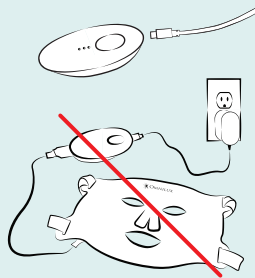

Das Omnilux Men ist freihändig und komplett tragbar, sodass Sie ein Buch lesen, kochen, putzen oder fernsehen können, ohne an eine Steckdose gebunden zu sein.

SCHRITT 1

Bevor Sie Ihre Maske benutzen, laden Sie den Controller mit dem mitgelieferten Kabel und Stecker auf. Der Controller muss über das Kabel und den Stecker, der an die Steckdose angeschlossen wird, separat aufgeladen werden (er darf dabei nicht an die Maske angeschlossen sein). Bitte laden Sie Ihren Controller nicht auf, wenn die Maske noch angeschlossen ist, da dies zu Schäden am Akku führen kann.

SCHRITT 2

Sobald das Gerät vollständig aufgeladen ist (alle 3 Ladelampen leuchten), trennen Sie den Controller vom Ladekabel.

HINWEIS: Bitte laden Sie den Controller nicht auf, wenn die Maske noch angeschlossen ist. Das Omnilux Men funktioniert nicht, wenn es während des Ladevorgangs an den Controller angeschlossen ist. Dies kann außerdem mit der Zeit zu Schäden am Gerät und am Akku führen.

SCHRITT 3

Schließen Sie die Maske an das andere Ende des Controllers an. Das Omnilux Men wird über den mitgelieferten Controller betrieben und ist somit völlig mobil.

SCHRITT 4

Die Maske ist so konzipiert, dass sie bequem auf Ihrem Gesicht sitzt. Sie sollte sich sicher, aber nicht zu fest anfühlen.