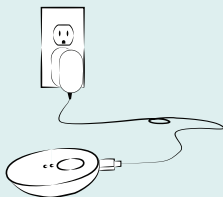

Das Omnilux Men ist freihändig und komplett tragbar, sodass Sie ein Buch lesen, kochen, putzen oder fernsehen können, ohne an eine Steckdose gebunden zu sein.

SCHRITT 1

Bevor Sie Ihre Maske benutzen, laden Sie den Controller mit dem mitgelieferten Kabel und Stecker auf. Der Controller muss über das Kabel und den Stecker, der an die Steckdose angeschlossen wird, separat aufgeladen werden (er darf dabei nicht an die Maske angeschlossen sein). Bitte laden Sie Ihren Controller nicht auf, wenn die Maske noch angeschlossen ist, da dies zu Schäden am Akku führen kann.

SCHRITT 2

Sobald das Gerät vollständig aufgeladen ist (alle 3 Ladelampen leuchten), trennen Sie den Controller vom Ladekabel.

HINWEIS: Bitte laden Sie den Controller nicht auf, wenn die Maske noch angeschlossen ist. Das Omnilux Men funktioniert nicht, wenn es während des Ladevorgangs an den Controller angeschlossen ist. Dies kann außerdem mit der Zeit zu Schäden am Gerät und am Akku führen.

SCHRITT 3

Schließen Sie die Maske an das andere Ende des Controllers an. Das Omnilux Men wird über den mitgelieferten Controller betrieben und ist somit völlig mobil.

SCHRITT 4

Die Maske ist so konzipiert, dass sie bequem auf Ihrem Gesicht sitzt. Sie sollte sich sicher, aber nicht zu fest anfühlen.