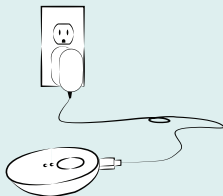

De Omnilux Contour Face heeft een handsfree en mobiel ontwerp, waardoor u eenvoudig een boek kunt lezen, kunt koken, schoonmaken of tv kijken zonder aan een stopcontact gebonden te zijn.

Stap 1

Laad de controller op met de meegeleverde kabel en stekker voordat u het masker gebruikt. De controller moet

apart worden opgeladen (niet aan het masker bevestigd) via de kabel en de stekker die op het stopcontact wordt aangesloten. Laad uw controller niet op terwijl het masker nog aangesloten is, want dit kan schade aan de batterij veroorzaken.

Stap 3

Sluit het masker aan op het andere uiteinde van de controller. Nogmaals, de Omnilux Contour Face wordt bediend met de bijgeleverde controller, waardoor het masker volledig mobiel is.

Stap 4

Het masker is zodanig ontworpen dat het comfortabel op uw gezicht past. Het moet stevig aanvoelen, maar niet te strak.