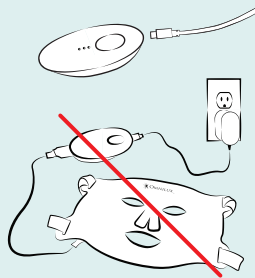

De Omnilux Contour Face heeft een handsfree en mobiel ontwerp, waardoor u eenvoudig een boek kunt lezen, kunt koken, schoonmaken of tv kijken zonder aan een stopcontact gebonden te zijn.

Stap 1

Laad de controller op met de meegeleverde kabel en stekker voordat u het masker gebruikt. De controller moet

apart worden opgeladen (niet aan het masker bevestigd) via de kabel en de stekker die op het stopcontact wordt aangesloten. Laad uw controller niet op terwijl het masker nog aangesloten is, want dit kan schade aan de batterij veroorzaken.

Stap 2

Zodra de controller volledig is opgeladen (alle 3 oplaadlampjes branden), maakt u deze los van de laadkabel.

OPMERKING: Laad de controller niet op terwijl het masker nog is aangesloten. De Omnilux Contour Face werkt niet als deze tijdens het opladen op de controller is aangesloten en dit kan na verloop van tijd schade aan het apparaat en de batterij veroorzaken.

Stap 3

Sluit het masker aan op het andere uiteinde van de controller. Nogmaals, de Omnilux Contour Face wordt bediend met de bijgeleverde controller, waardoor het masker volledig mobiel is.

Stap 4

Het masker is zodanig ontworpen dat het comfortabel op uw gezicht past. Het moet stevig aanvoelen, maar niet te strak.