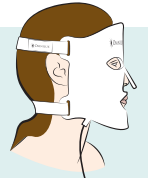

## Paso 1

Antes de utilizar la máscara, cargue el controlador con el cable y el enchufe suministrados. El controlador debe cargarse de forma independiente, (no unido a la máscara) mediante el cable y el enchufe que se conecta a la toma de corriente. No cargue su controlador con la máscara todavía enchufada, ya que esto puede causar daños a la batería.

## Paso 2

Una vez que esté completamente cargado (las 3 luces de carga se iluminarán), desconecte el controlador del cable de carga.

**NOTA:** No cargue el controlador con la máscara aún conectada. El Omnilux Contour Face no funcionará si se conecta al controlador mientras se está cargando y esto puede causar daños en el dispositivo y la batería con el tiempo.

## Paso 3

Conecte la máscara al otro extremo del controlador. Como recordatorio: el Omnilux Contour Face se maneja con el controlador suministrado, lo que lo hace completamente portátil.

## Paso 4

La máscara está diseñada para adaptarse cómodamente a la cara. Debe sentirse segura pero no demasiado apretada.