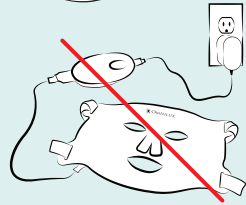

## Paso 1

Antes de utilizar la máscara, cargue el controlador con el cable y el enchufe suministrados. El controlador debe cargarse de forma independiente, (no unido a la máscara) mediante el cable y el enchufe que se conecta a la toma de corriente. No cargue su controlador con la máscara todavía enchufada, ya que esto puede causar daños a la batería.

## Paso 2

Una vez que esté completamente cargado (las 3 luces de carga se iluminarán), desconecte el controlador del cable de carga.

**NOTA:** No cargue el controlador con la máscara aún conectada. El Omnilux Contour Face no funcionará si se conecta al controlador mientras se está cargando y esto puede causar daños en el dispositivo y la batería con el tiempo.