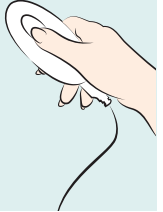

Paso 5

Active el controlador pulsando el botón durante un segundo. Cada sesión es de 10 minutos y su dispositivo se apagará automáticamente cuando el tratamiento haya finalizado. Recomendamos su uso durante 4-6 semanas y un mantenimiento continuado a partir de entonces para conseguir una piel natural y radiante.