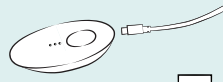

Paso 2

Una vez que esté completamente cargado (las 3 luces de carga se iluminarán), desconecte el controlador del cable de carga.