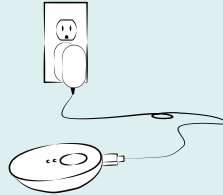

El Omnilux Contour Face es manos libres y completamente portátil, lo que significa que puede leer un libro, cocinar, limpiar o ver la televisión sin necesidad de estar atada a un enchufe.

## Paso 1

Antes de utilizar la máscara, cargue el controlador con el cable y el enchufe suministrados. El controlador debe cargarse de forma independiente, (no unido a la máscara) mediante el cable y el enchufe que se conecta a la toma de corriente. No cargue su controlador con la máscara todavía enchufada, ya que esto puede causar daños a la batería.

## Paso 2

Una vez que esté completamente cargado (las 3 luces de carga se iluminarán), desconecte el controlador del cable de carga.

**NOTA:** No cargue el controlador con la máscara aún conectada. El Omnilux Contour Face no funcionará si se conecta al controlador mientras se está cargando y esto puede causar daños en el dispositivo y la batería con el tiempo.