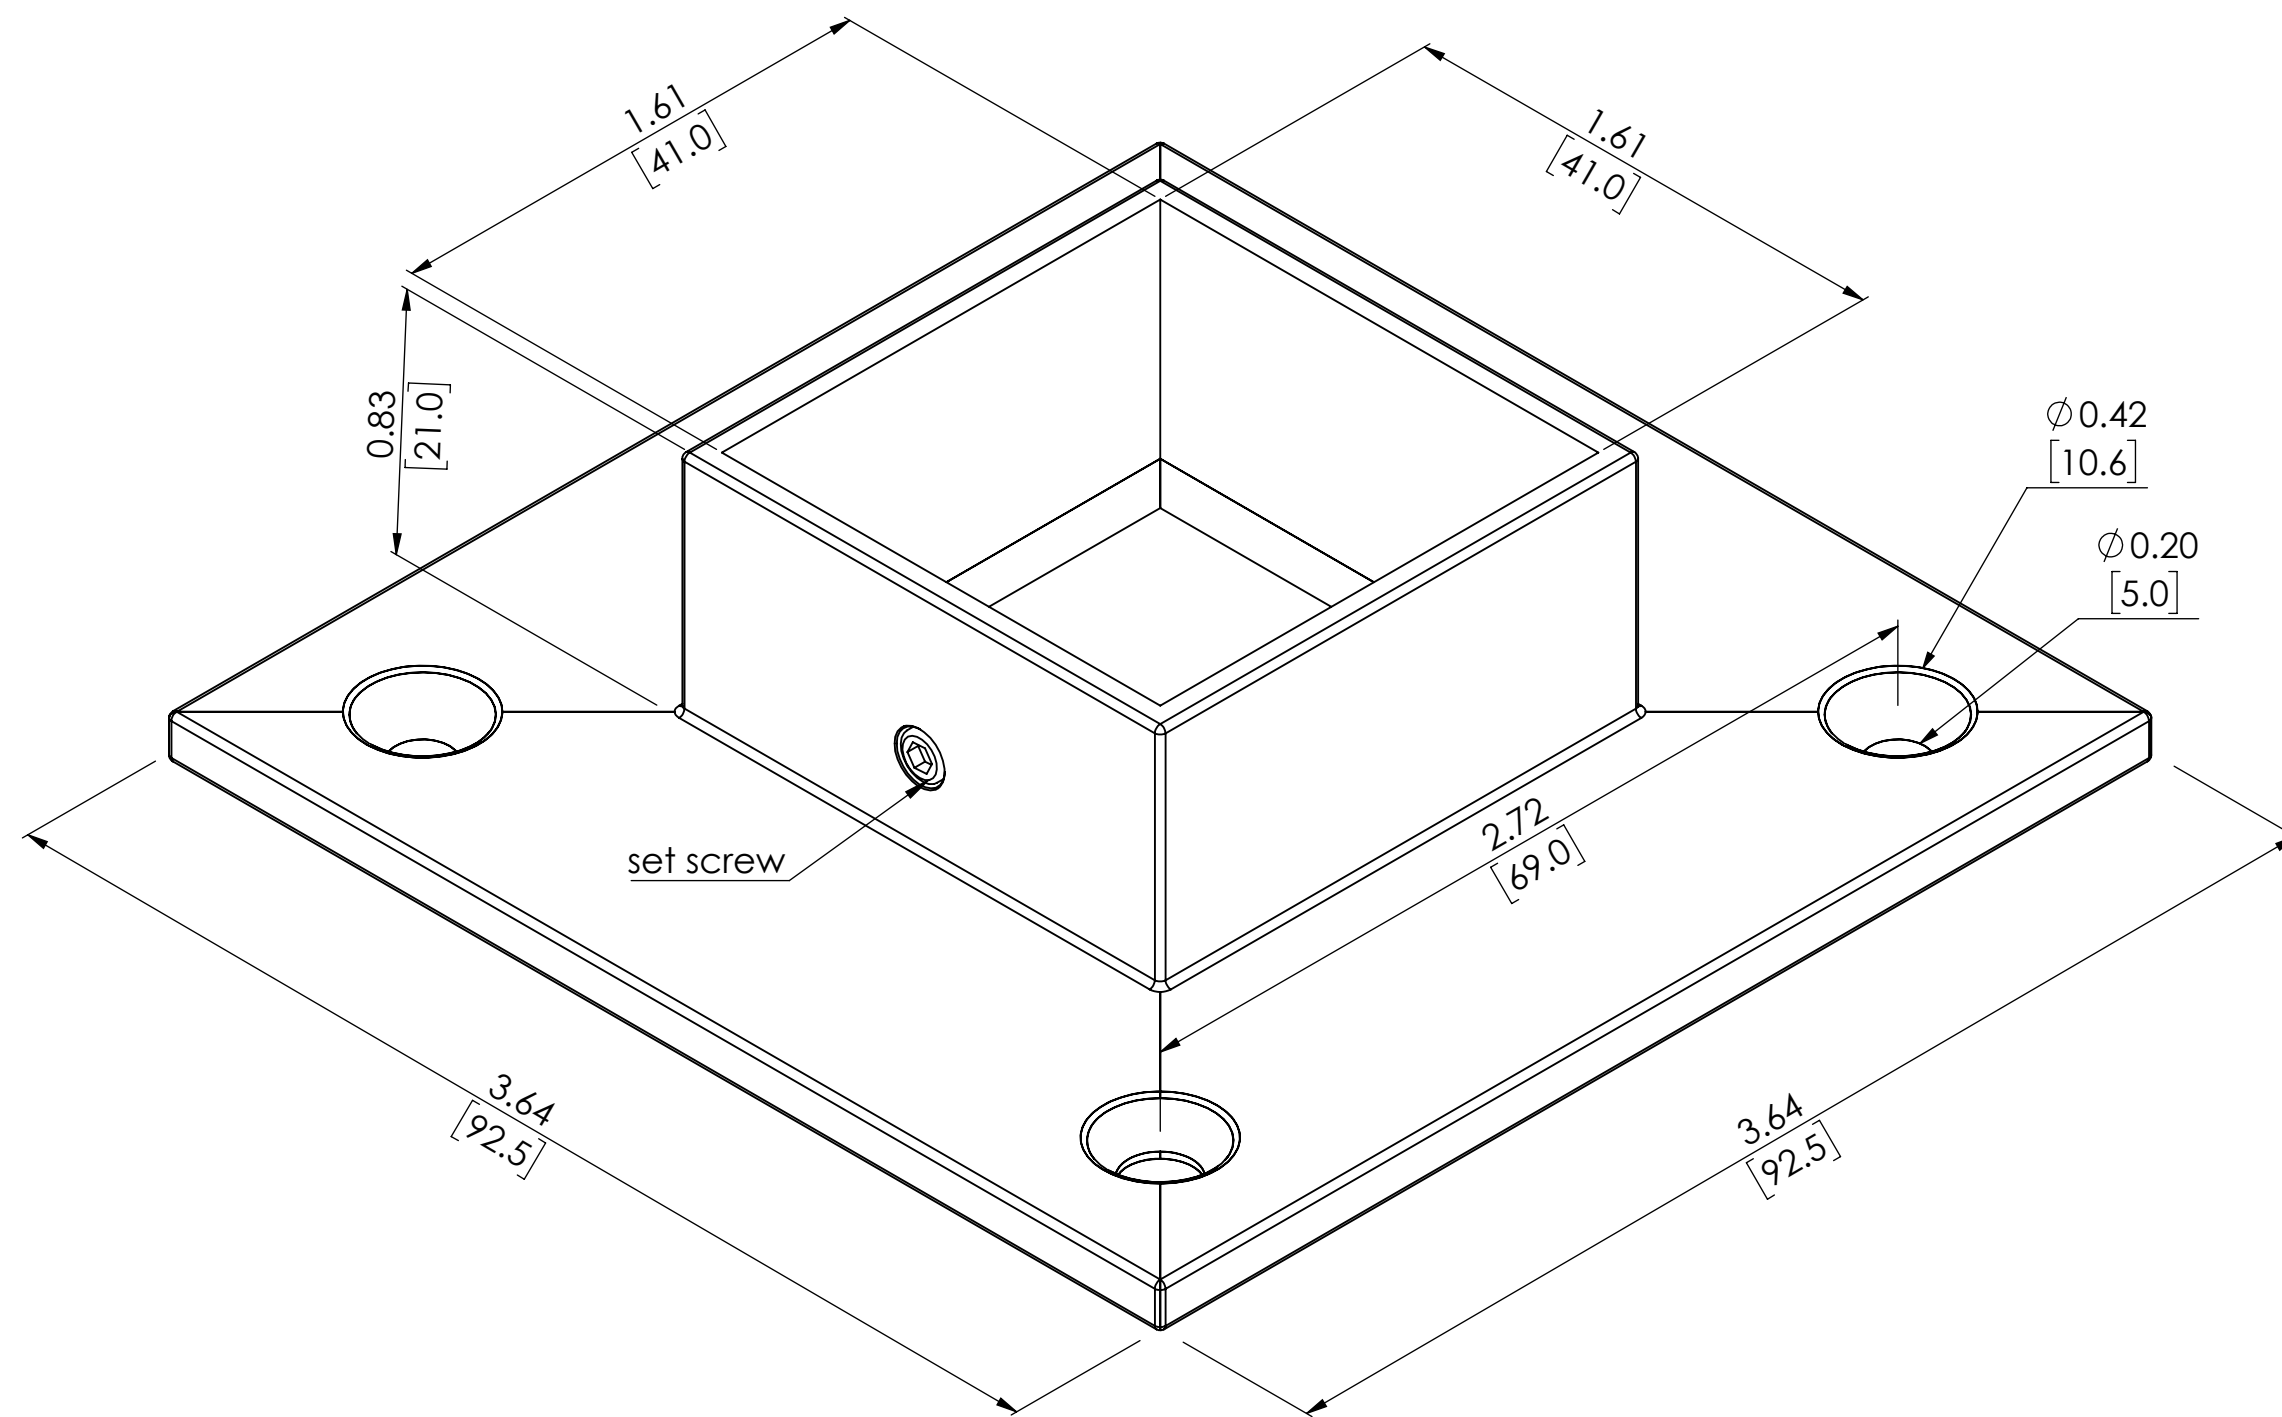

2

1

B

B

A

A

SQUARE WALL FLANGE FOR 1.57" X 1.57" TUBE

SKU: SFL.157.000

UNITS: INCHES/[MM]

2

1