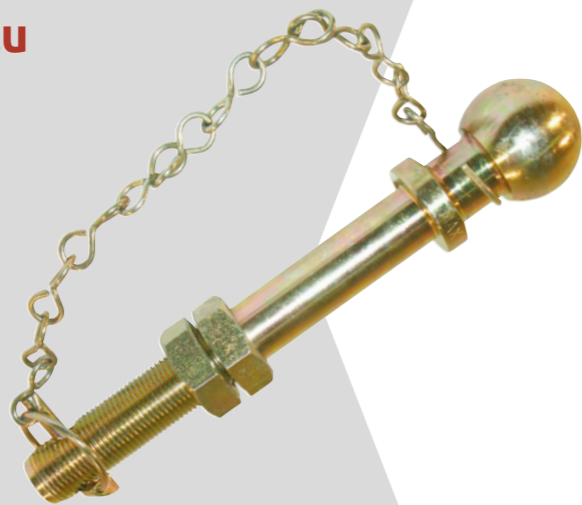

**Pinni m/kúlu
50mm**

nr: Z992519KR

6.899.-
með VSK

**Yfirtengispinni
cat2/3 25/32mm**

nr: Z332178KR

2.688.-
með VSK