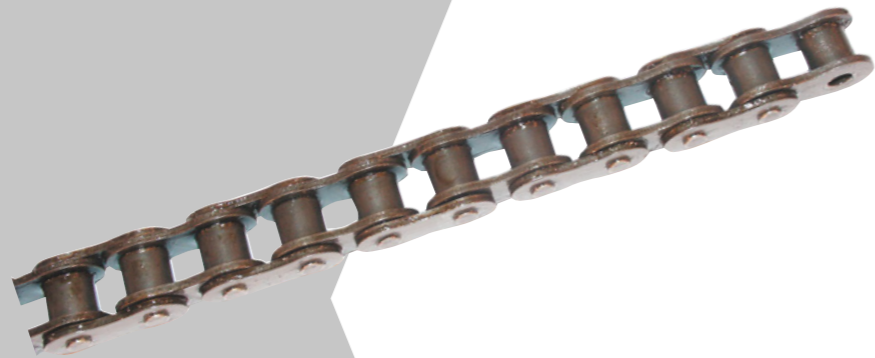

## Rúllukeðja 5m

12B-1	nr: 12B1GPP005	7.624.-
16B-1	nr: 16B1GPP005	8.556.-
20B-1 1/4	nr: 20B1GPP005z	9.619.-