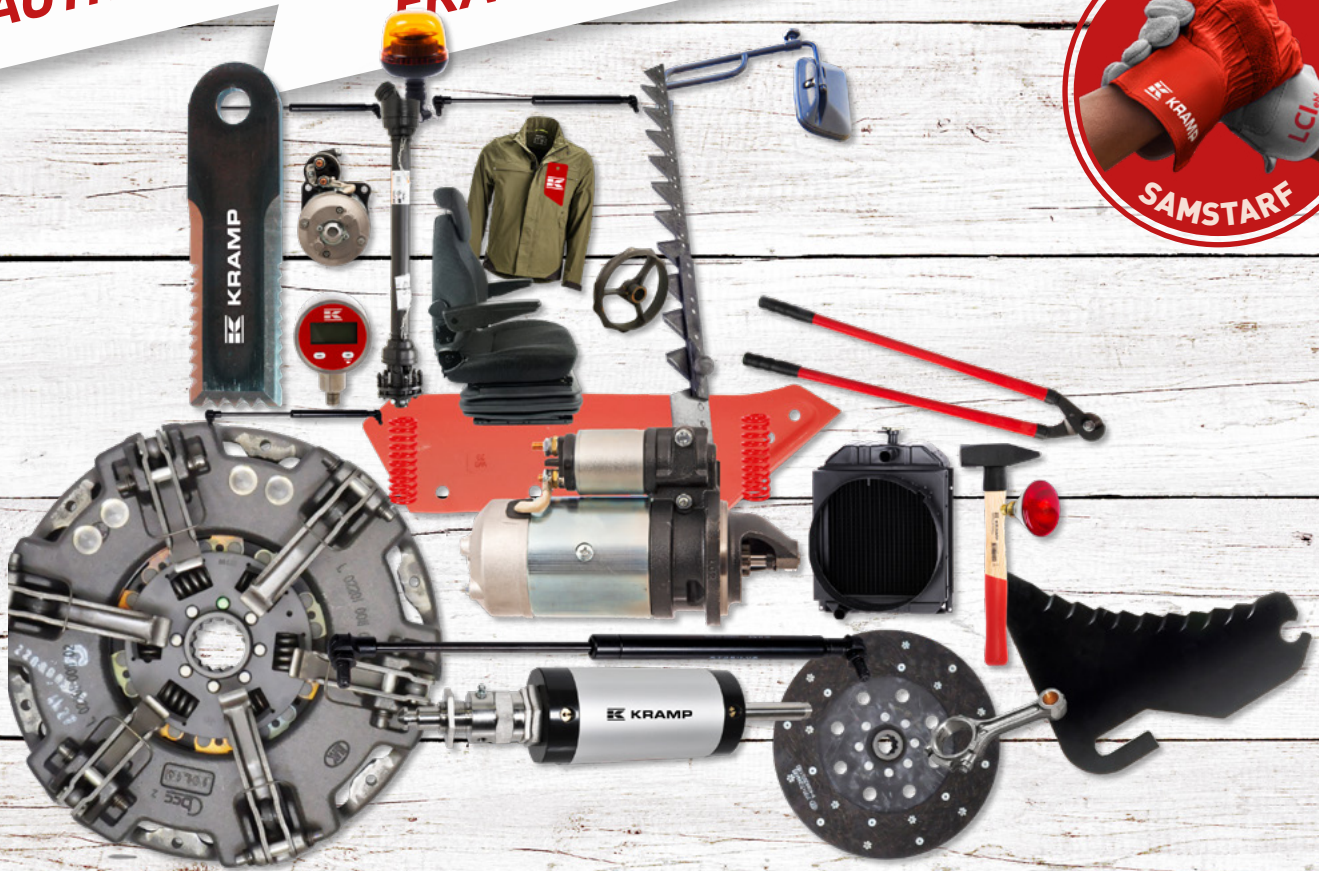

VÖRULISTI

VOR 2024

ÞRAUTREYNDIR VARA- OG REKSTRARHLUTIR
FRÁ EINUM STÆRSTA BIRGJA EVRÓPU

ÖFLUGUR ÞJÓNUSTUAÐILI ÍSLENSKS LANDBÚNAÐAR

LCI ehf.