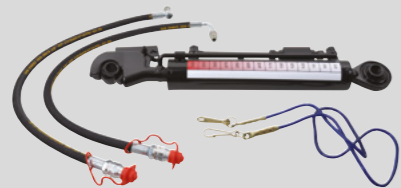

Vökvayfirtengi cat með slöngu

nr: TCVHN356330022

95.778.-
með VSK