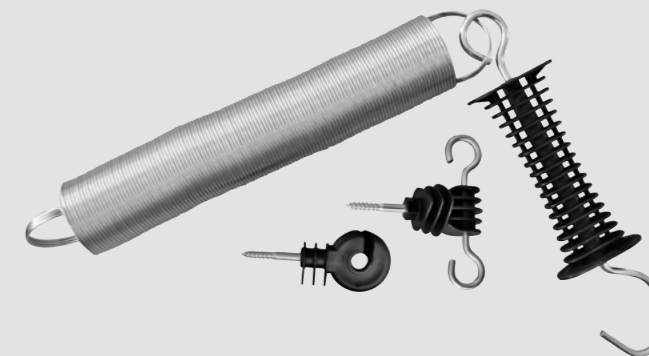

**Handfang f. hlið  
m/krók**

nr: 44941

**1.602.-**  
með VSK

**Gormahlið 5m**

nr: 44945

**2.297.-**  
með VSK