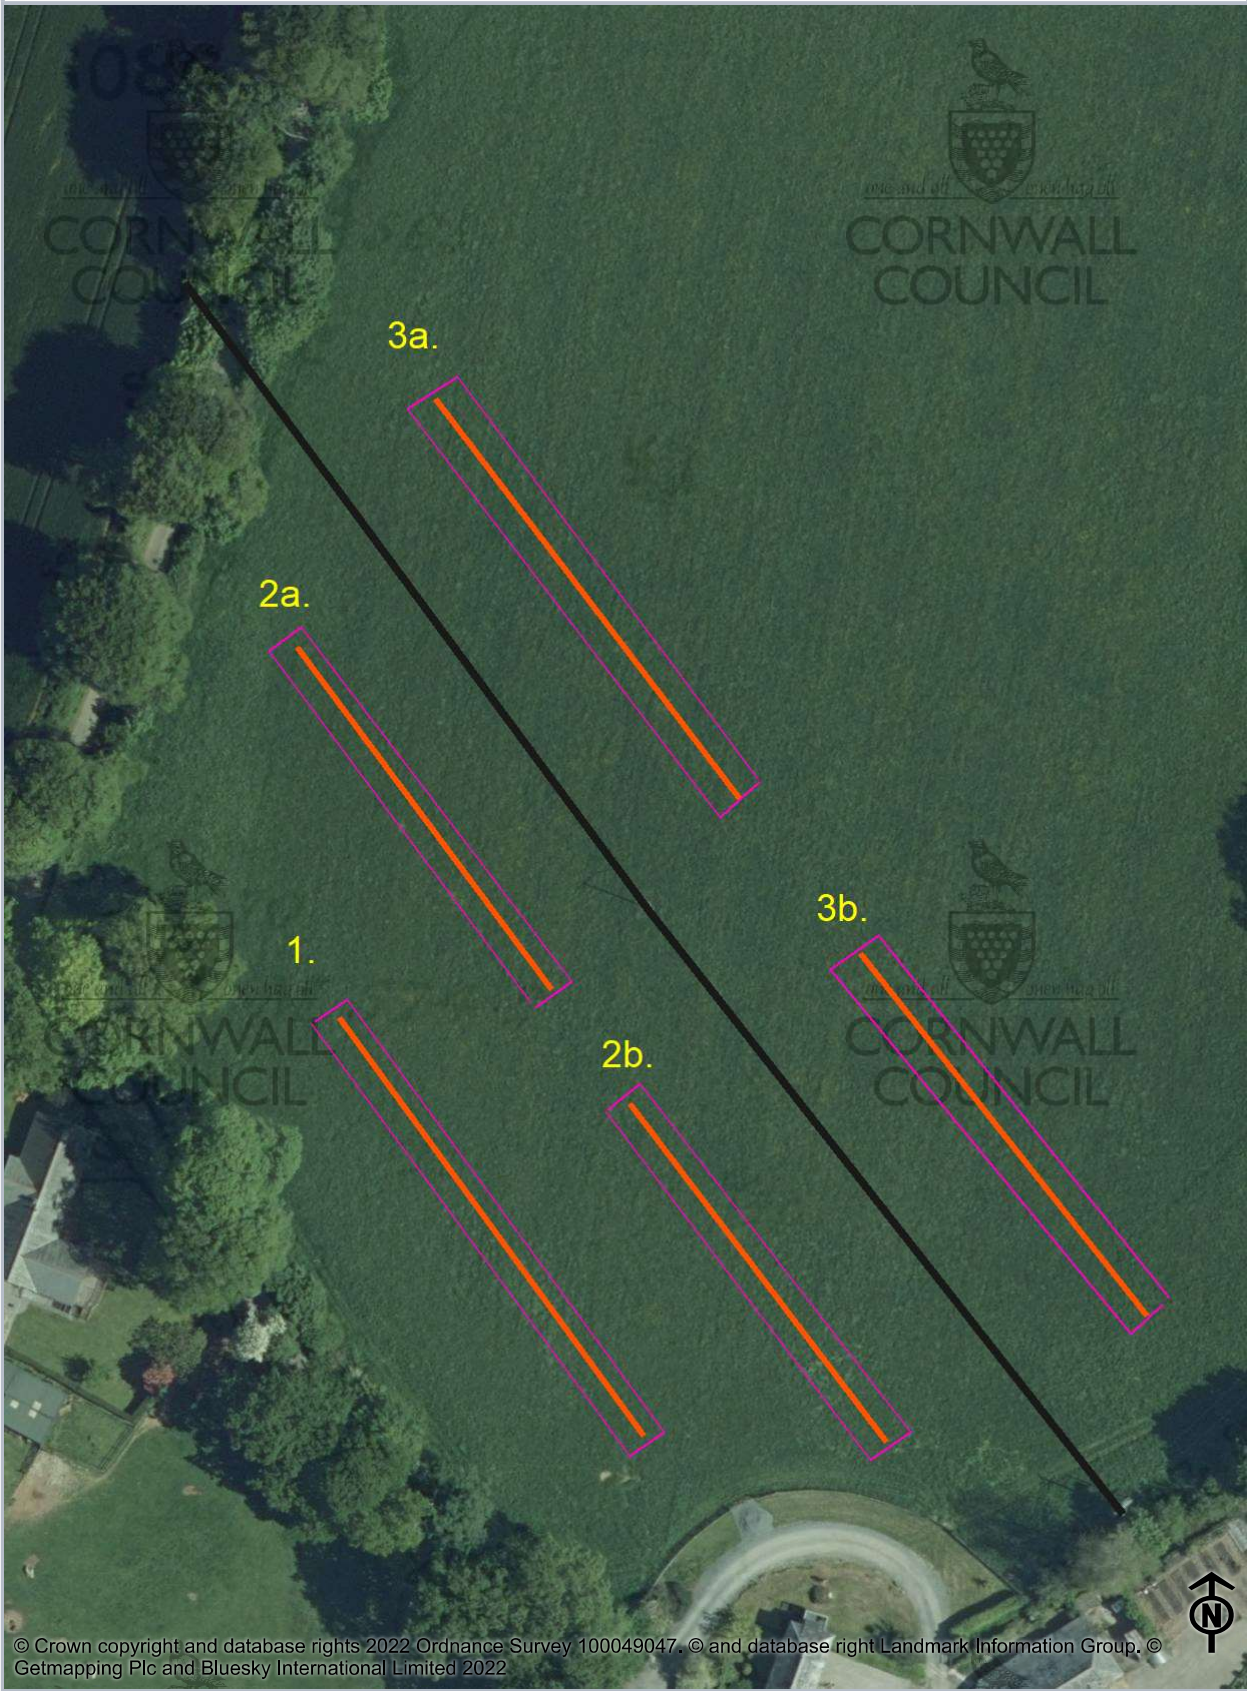

Coombeshead - Linear orchard options

Centre point X: 228078 Y: 80145 2,500 Sheet ref.: SX2880 10,000 Sheet ref.: SX28SE Scale 1:1000