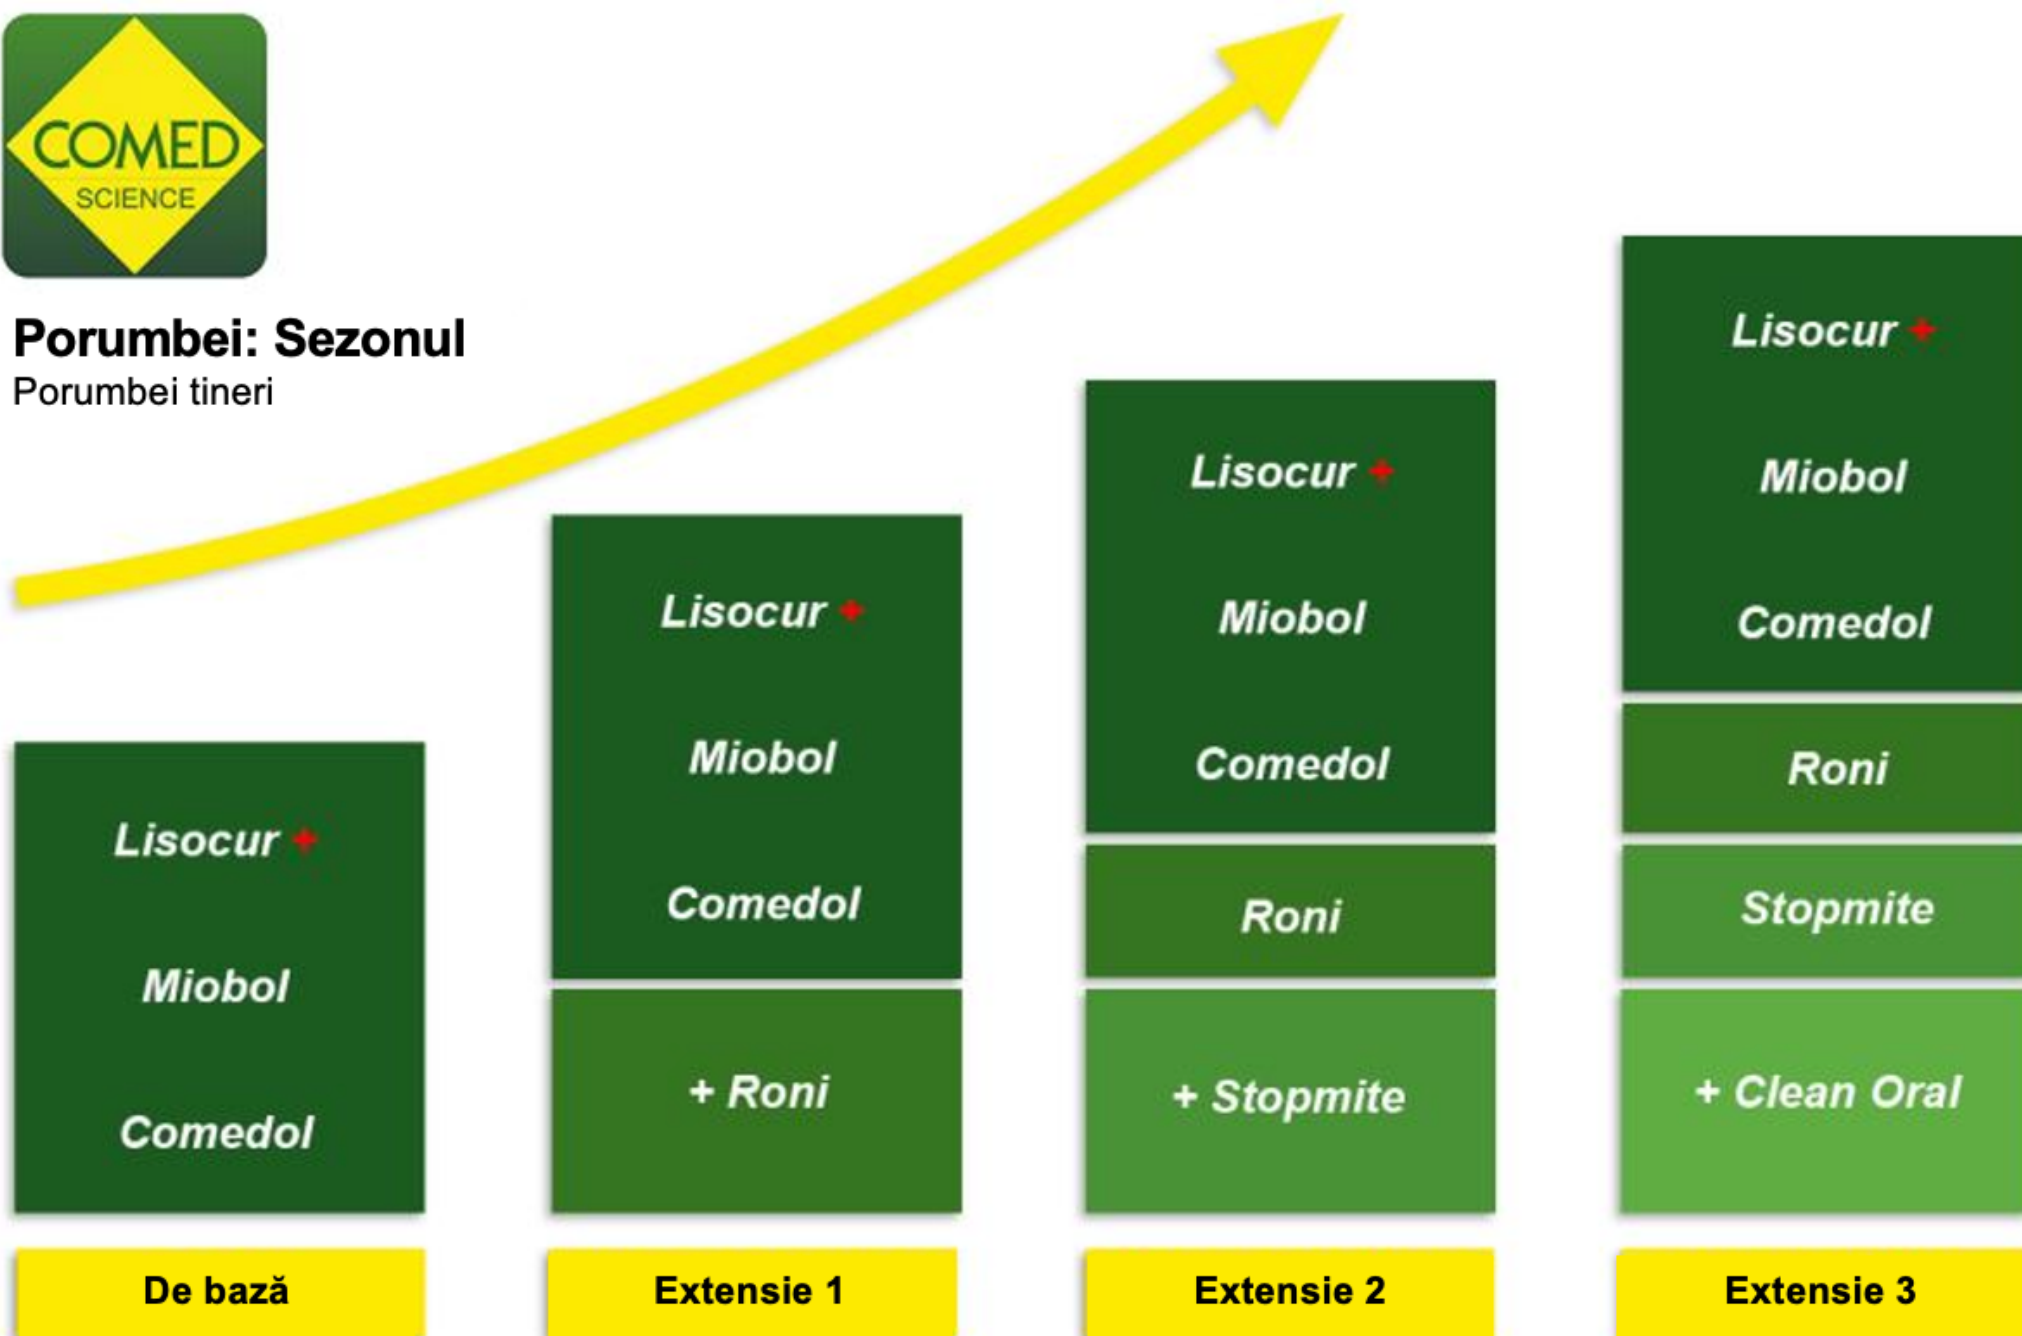

Porumbei: Sezonul

Porumbei tineri

	Ziua 1	Ziua 2	Ziua 3	Ziua 4	Ziua 5	Ziua 6	Ziua 7	Utilizare
De bază	Lisocur Miobol Comedol	Lisocur Miobol Comedol	Lisocur Miobol Comedol	Lisocur Miobol Comedol	Ziua punerii în coș	Lisocur Miobol Comedol	Lisocur Miobol Comedol	15 g (1 lingură) pe kg de furaje 30 g (2 linguri) pe kg de furaje 15 ml (1 lingură) per kg de furaje
Extensie 1	Roni	Roni	Roni	Roni		Roni	Roni	10 (2 lingurițe) la 2 litri de apă potabilă (soluție ușor turbure) sau pe kg de furaje
Extensie 2	Stopmite	Stopmite	Stopmite	Stopmite		Stopmite	Stopmite	25 g pe kg de furaj.
Extensie 3	Clean oral	Clean Oral	Clean Oral	Clean Oral		Clean Oral	Clean Oral	1 ml până la 5 ml per litru de apă