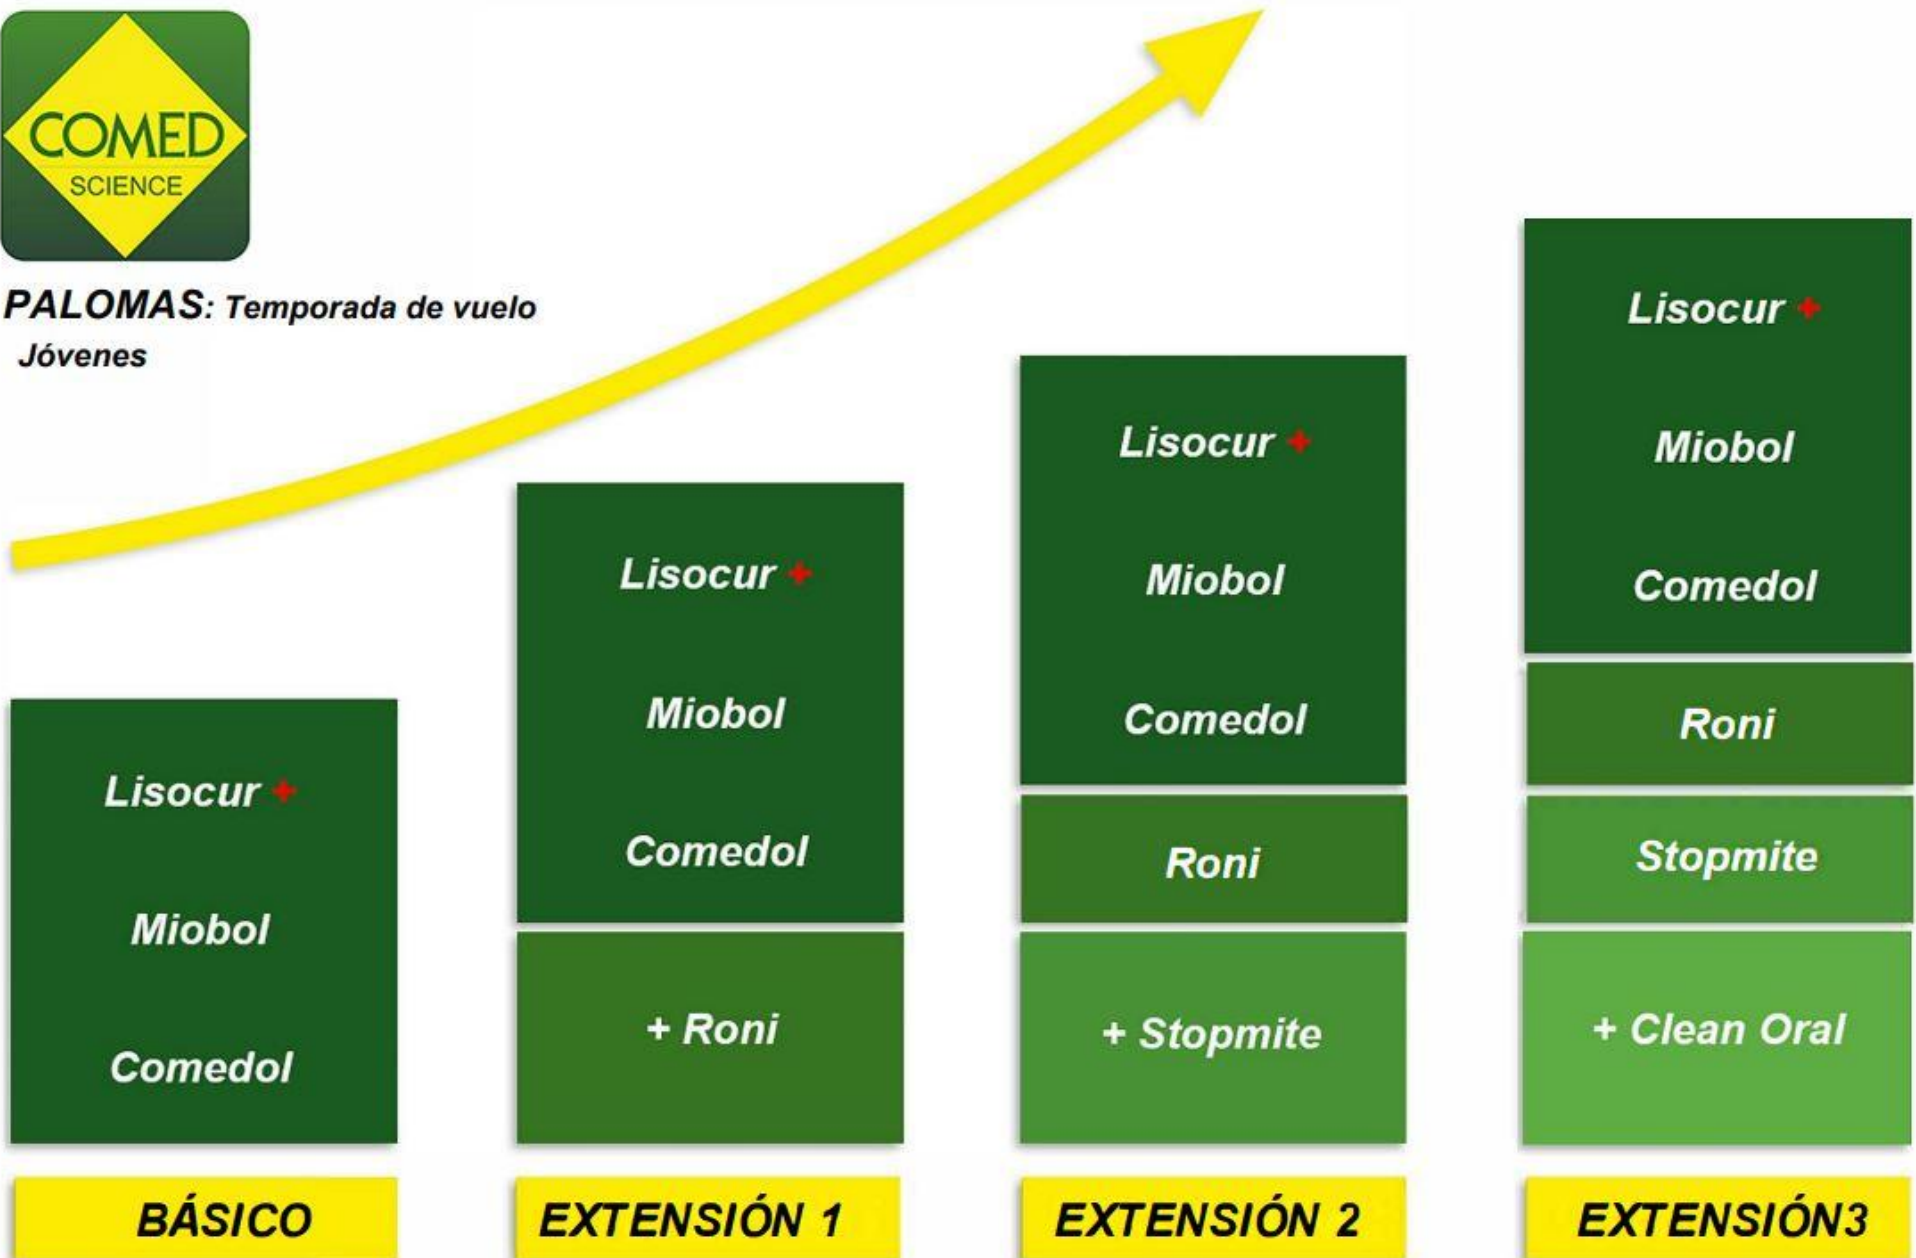

PALOMAS: Temporada de vuelo
Jóvenes

	Día 1	Día 2	Día 3	Día 4	Día 5	Día 6	Día 7	USO
BÁSICOS	Lisocur Miobol Comedol	Lisocur Miobol Comedol	Lisocur Miobol Comedol	Lisocur Miobol Comedol	Día de enceste	Lisocur Miobol Comedol	Lisocur Miobol Comedol	15 ml /2 l de agua o 1 kg alimento 30g (2 cucharadas soperas)/ kg alimento 15ml/kg alimento
EXTENSIÓN 1	Roni	Roni	Roni	Roni		Roni	Roni	10 g por 2 l agua/10 g por kg alimento
EXTENSIÓN 2	Stopmite	Stopmite	Stopmite	Stopmite		Stopmite	Stopmite	25 g/kg alimento
EXTENSIÓN 3	Clean oral	Clean Oral	Clean Oral	Clean Oral		Clean Oral	Clean Oral	1 - 5 ml /l agua