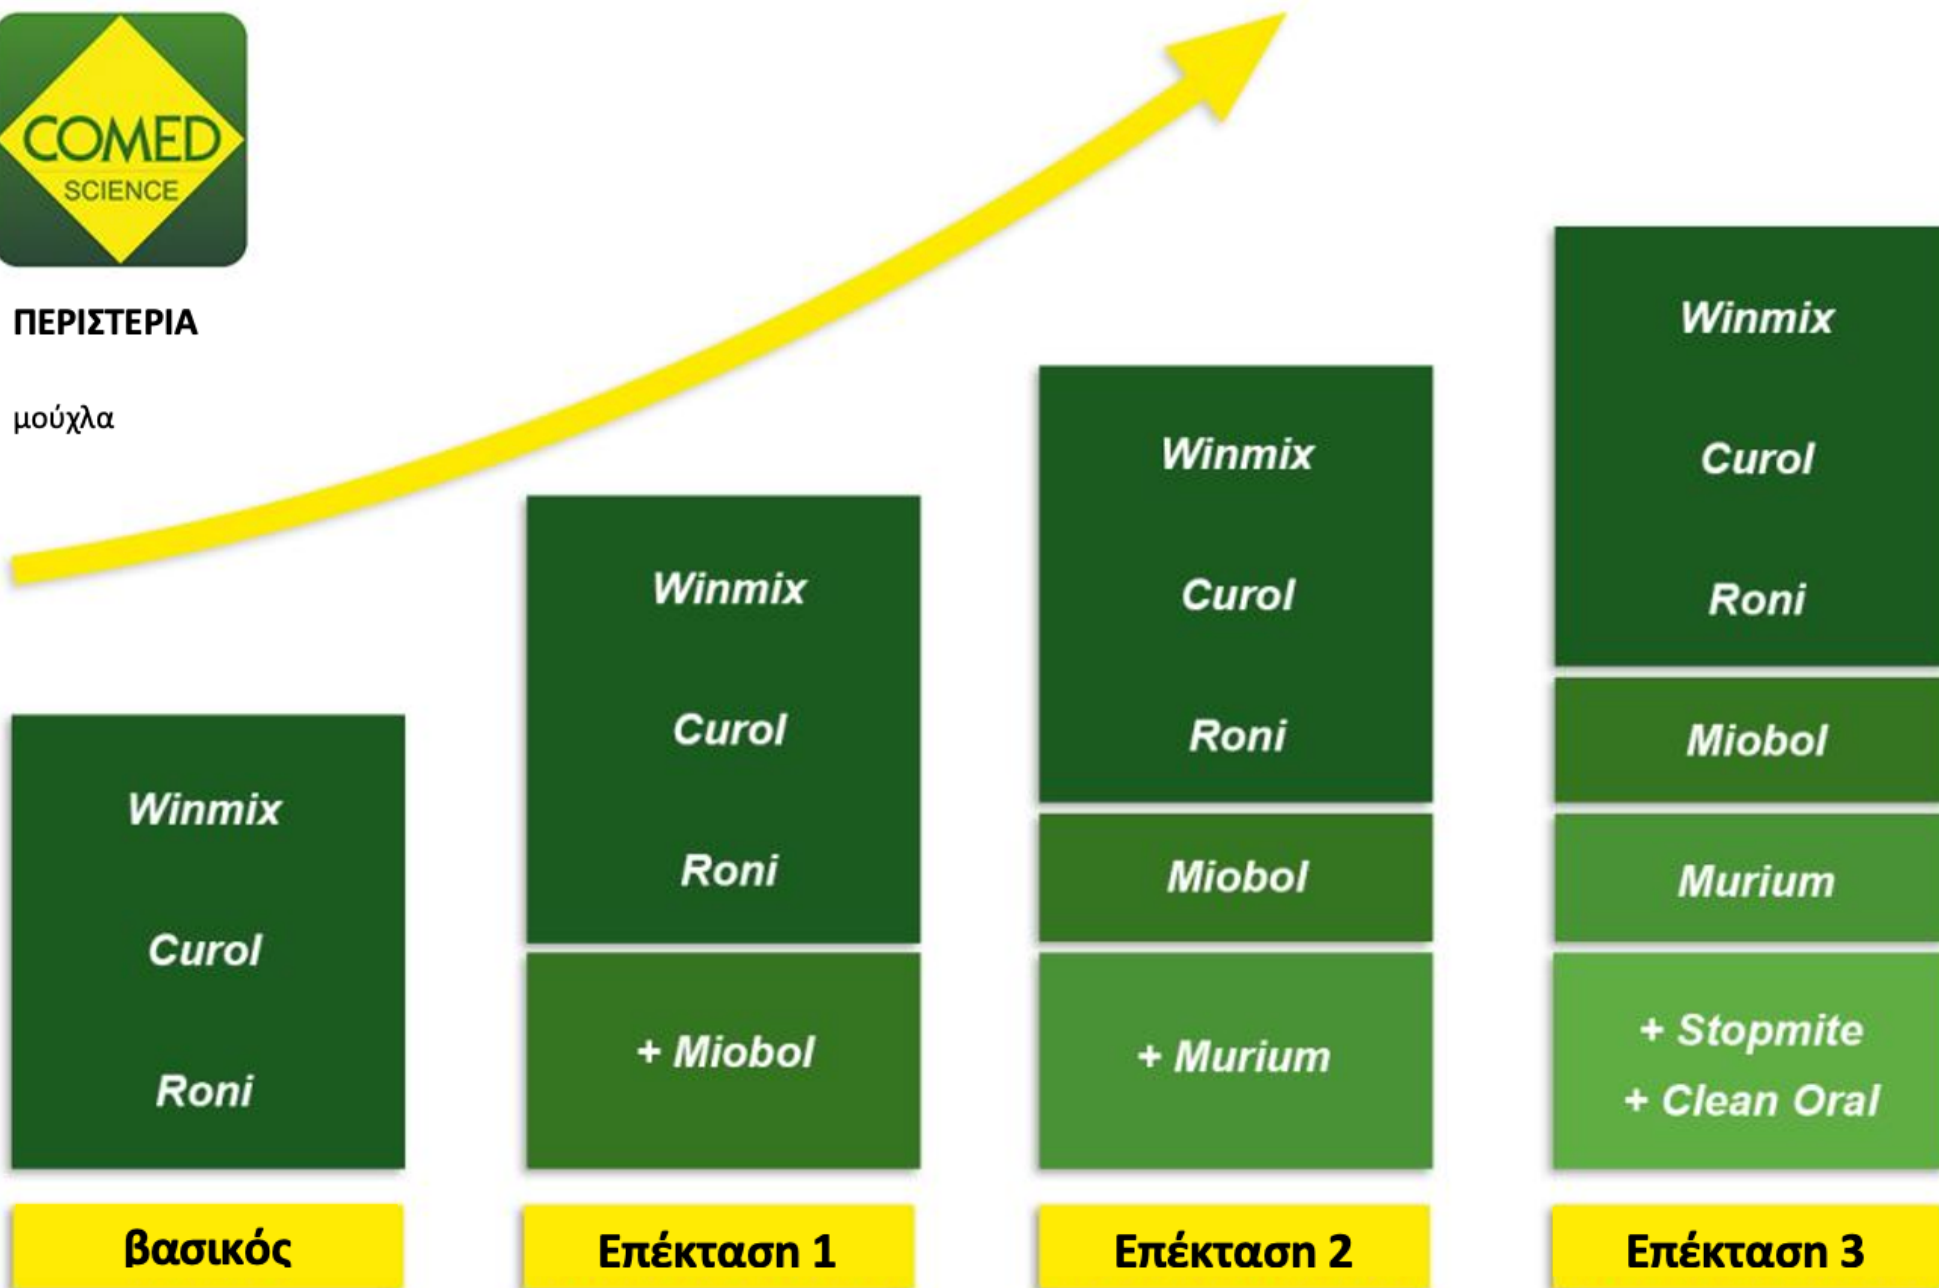

ΠΕΡΙΣΤΕΡΙΑ

μούχλα

	Δευτέρα	Τρίτη	Τετάρτη	Πέμπτη	Παρασκευ	Σάββατο	Κυριακή	χρήση
Βασικός	Winmix Curol Roni	Winmix Curol Roni	Winmix Curol Roni	Winmix Curol Roni	Winmix Curol Roni	Winmix Curol Roni	Winmix Curol Roni	<p>15 g (1 κουταλιά της σούπας) ανά κιλό ζωοτροφής</p> <p>15 ml (1 κουταλιά της σούπας) ανά κιλό τροφής</p> <p>10 g ανά 2 λίτρα νερού (το διάλυμα είναι ελαφρώς θολό) ή ανά κιλό τροφής</p>
Επέκταση 1	Miobol	Miobol	Miobol	Miobol	Miobol	Miobol	Miobol	30 g (2 κουταλιές της σούπας) ανά κιλό
Επέκταση 2	Murium	Murium	Murium	Murium	Murium	Murium	Murium	15 g (1 κουταλιά της σούπας) ανά κιλό ζωοτροφής
Επέκταση 3	Stopmite Clean Oral	Stopmite Clean Oral	Stopmite Clean Oral	Stopmite Clean Oral	Stopmite Clean Oral	Stopmite Clean Oral	Stopmite Clean Oral	<p>25 g ανά κιλό ζωοτροφής</p> <p>1 ml έως 5 ml ανά λίτρο νερού</p>