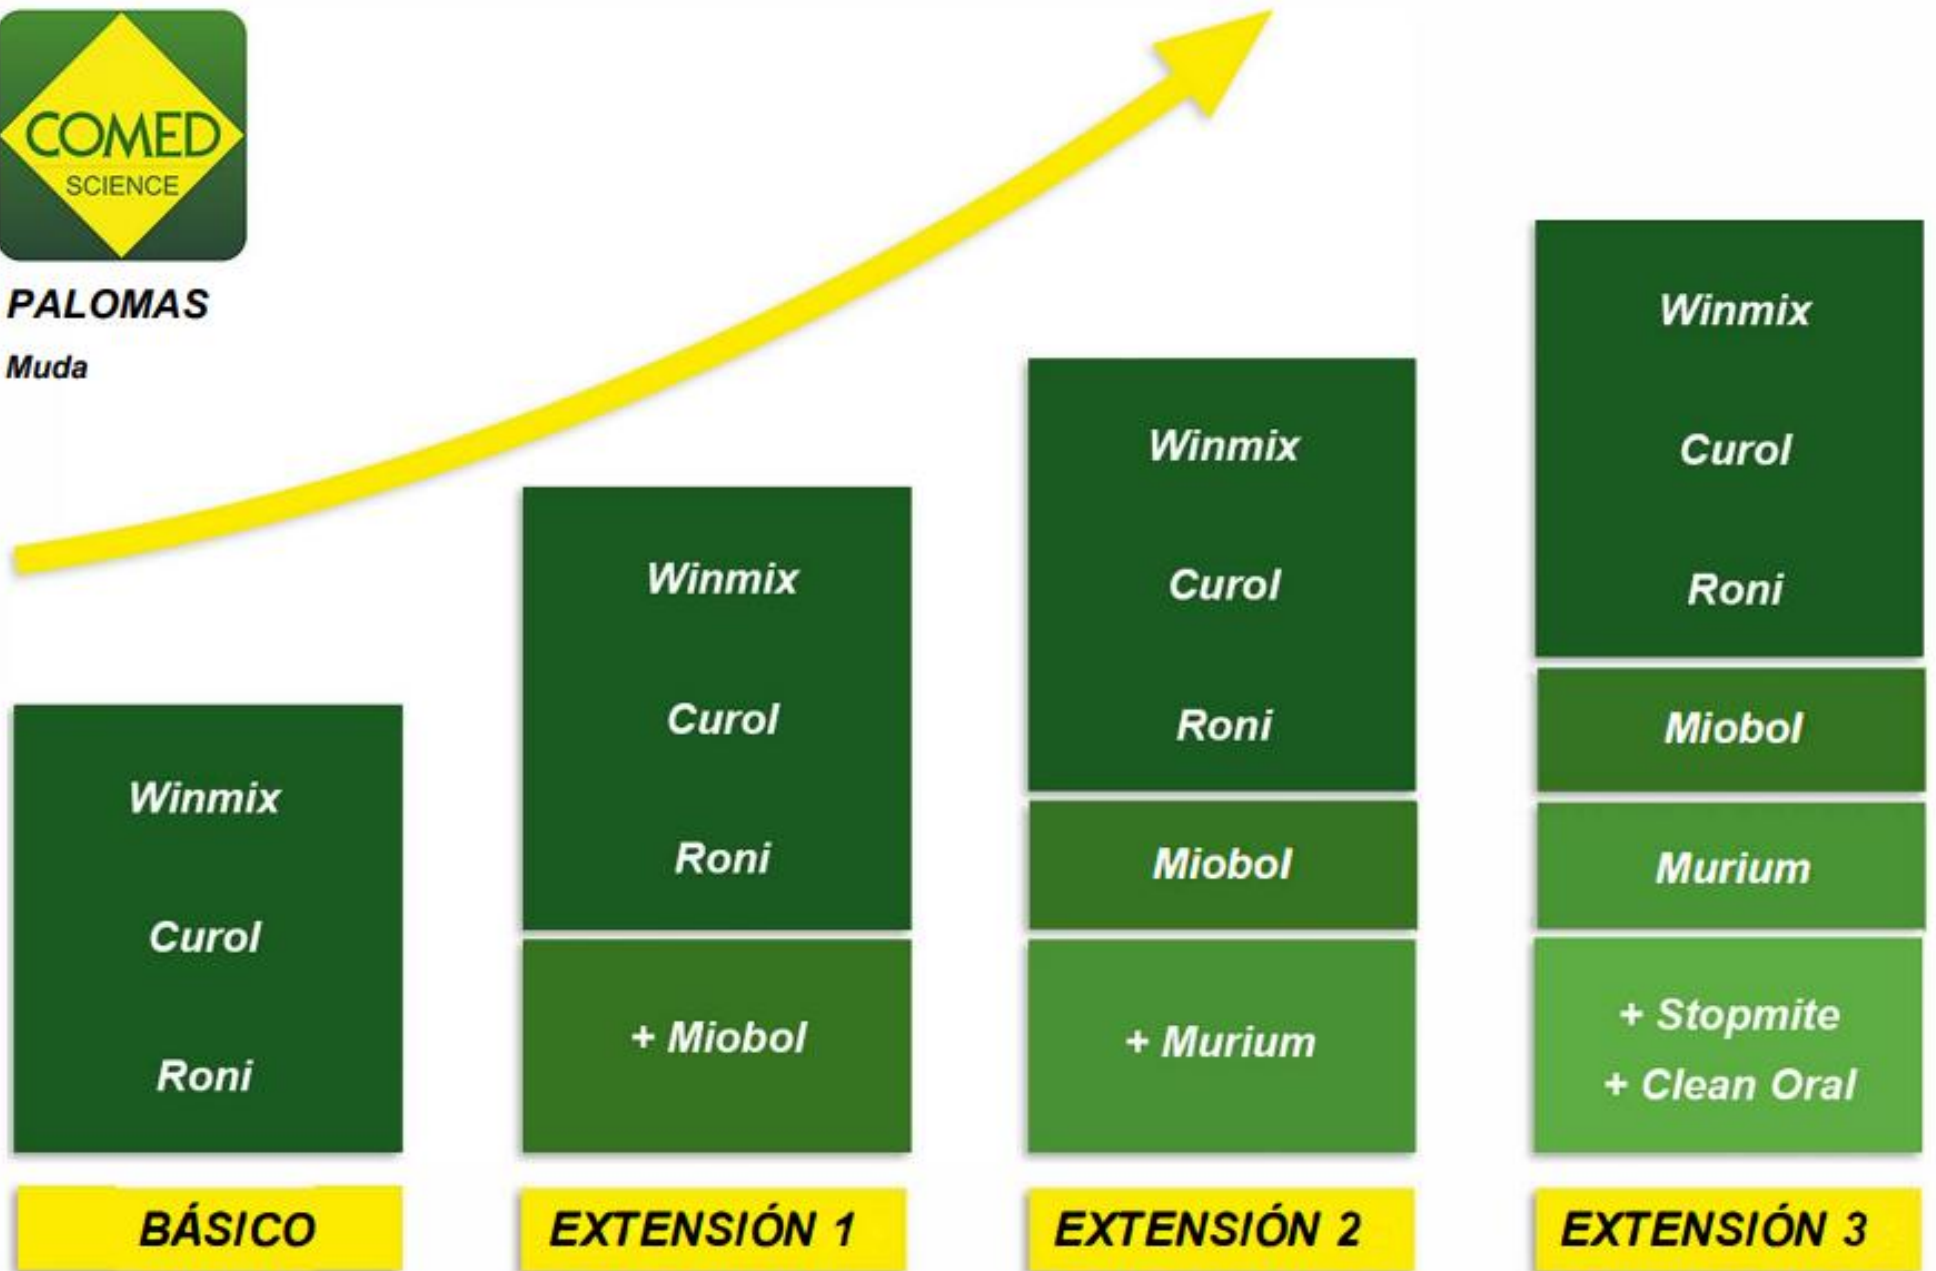

**PALOMAS**

*Muda*

	Lunes	Martes	Miércoles	Jueves	Viernes	Sábado	Domingo	USO
BÁSICOS	Winmix Curol Roni	Winmix Curol Roni	Winmix Curol Roni	Winmix Curol Roni	Winmix Curol Roni	Winmix Curol Roni	Winmix Curol Roni	15 g (1 cucharada soperas)/kg alimento  15 ml (1 cucharada soperas)/kg alimento  10 g por 2 l agua/10 g por kg alimento
EXTENSIÓN 1	Miobol	Miobol	Miobol	Miobol	Miobol	Miobol	Miobol	30 g (2 cucharadas soperas)/ kg alimento
EXTENSIÓN 2	Murium	Murium	Murium	Murium	Murium	Murium	Murium	15 g (1 cucharada soperas)/ kg alimento
EXTENSIÓN 3	Stopmite Clean Oral	Stopmite Clean Oral	Stopmite Clean Oral	Stopmite Clean Oral	Stopmite Clean Oral	Stopmite Clean Oral	Stopmite Clean Oral	25 g/kg alimento  1 - 5 ml /l agua