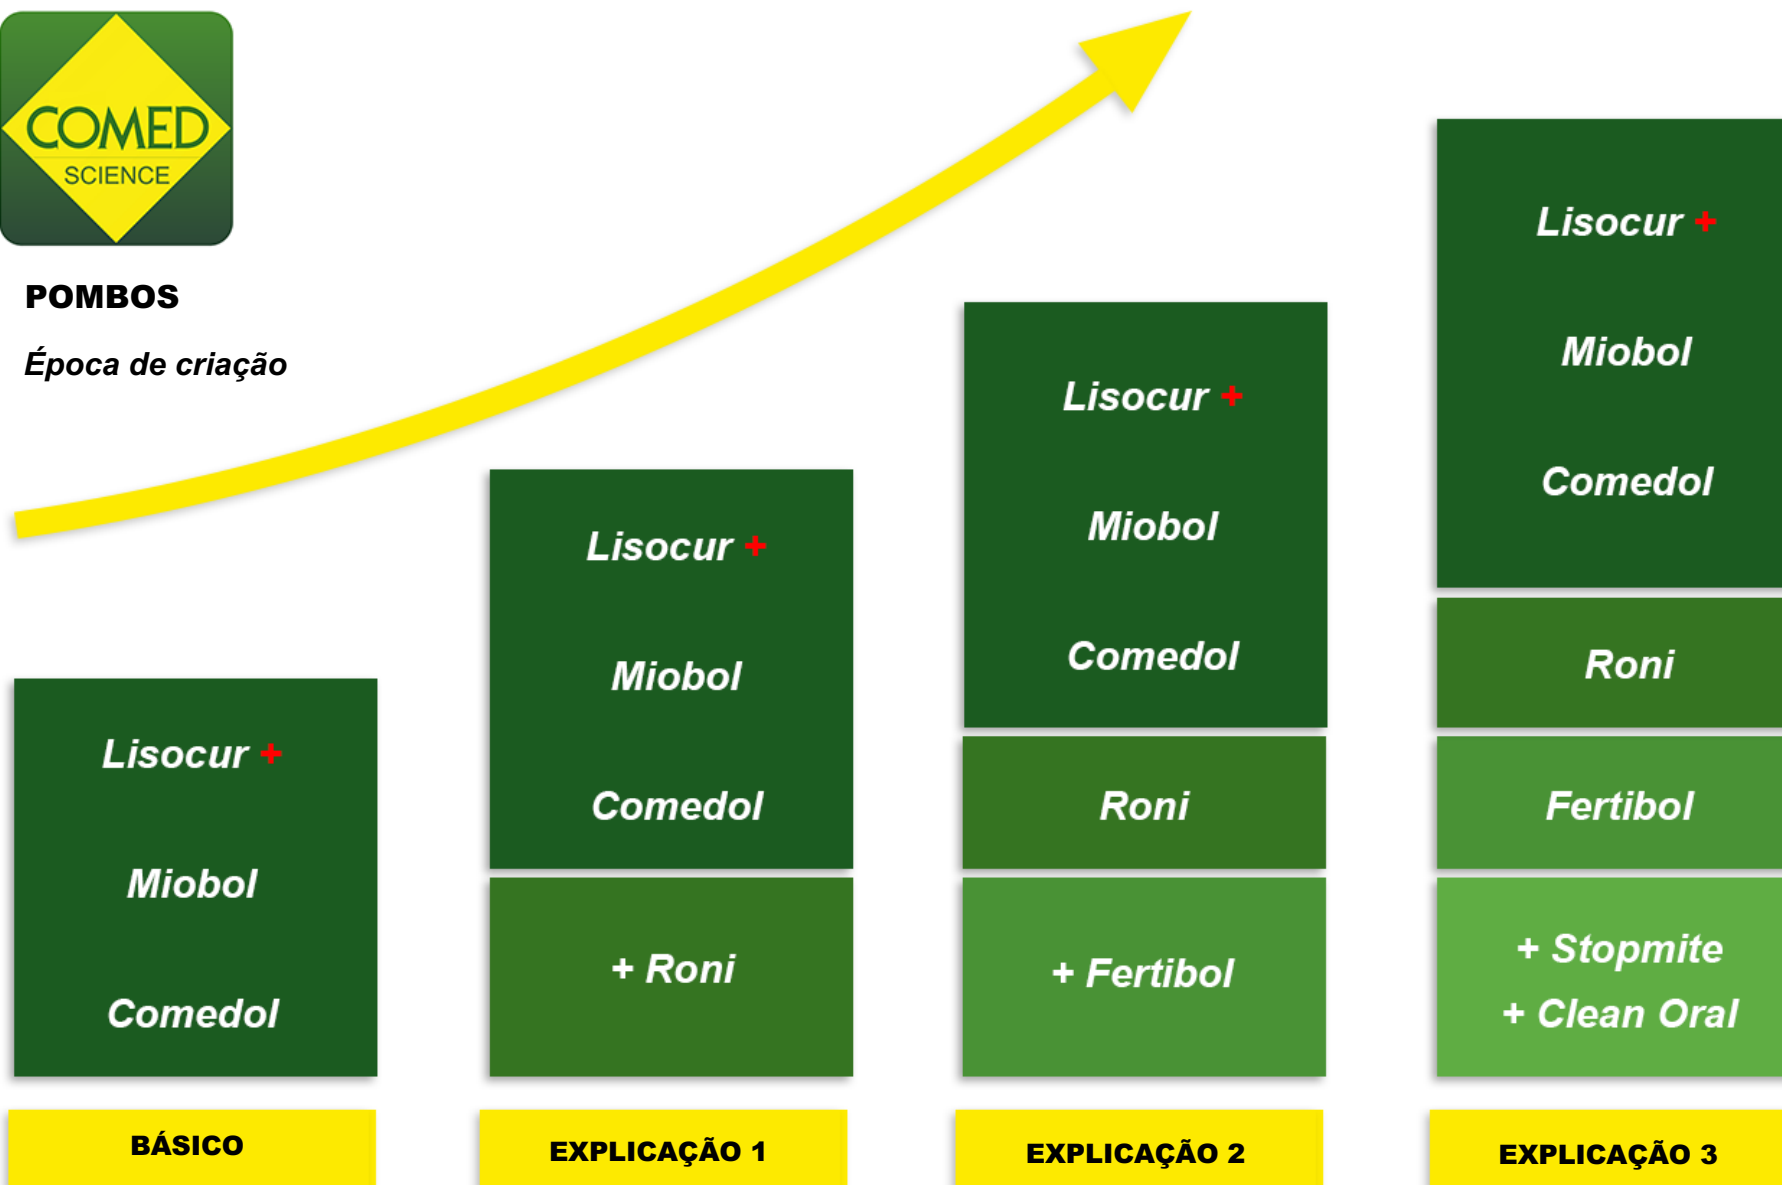

POMBOS

Época de criação

	Segunda-feira	Terça-feira	Quarta-feira	Quinta-feira	Sexta-feira	Sábado	Domingo	USO
BÁSICO	Lisocur+ Miobol Comedol	Lisocur+ Miobol Comedol	Lisocur+ Miobol Comedol	Lisocur+ Miobol Comedol	Lisocur+ Miobol Comedol	Lisocur+ Miobol Comedol	Lisocur+ Miobol Comedol	15 ml em 2 l de água ou kg de alimentação 30 g (2 colheres de sopa) por kg de 15 ml (1 colher de sopa) por kg de alimento
EXPLICAÇÃO 1	Roni	Roni	Roni	Roni	Roni	Roni	Roni	10 g por 2 l de água (a solução é ligeiramente turva) ou por kg de alimentação
EXPLICAÇÃO 2	Fertibol	Fertibol	Fertibol	Fertibol	Fertibol	Fertibol	Fertibol	30 ml por kg de alimentação
EXPLICAÇÃO 3	Stopmite Clean Oral	Stopmite Clean Oral	Stopmite Clean Oral	Stopmite Clean Oral	Stopmite Clean Oral	Stopmite Clean Oral	Stopmite Clean Oral	25 g por kg de alimentação 1 ml a 5 ml por litro de água