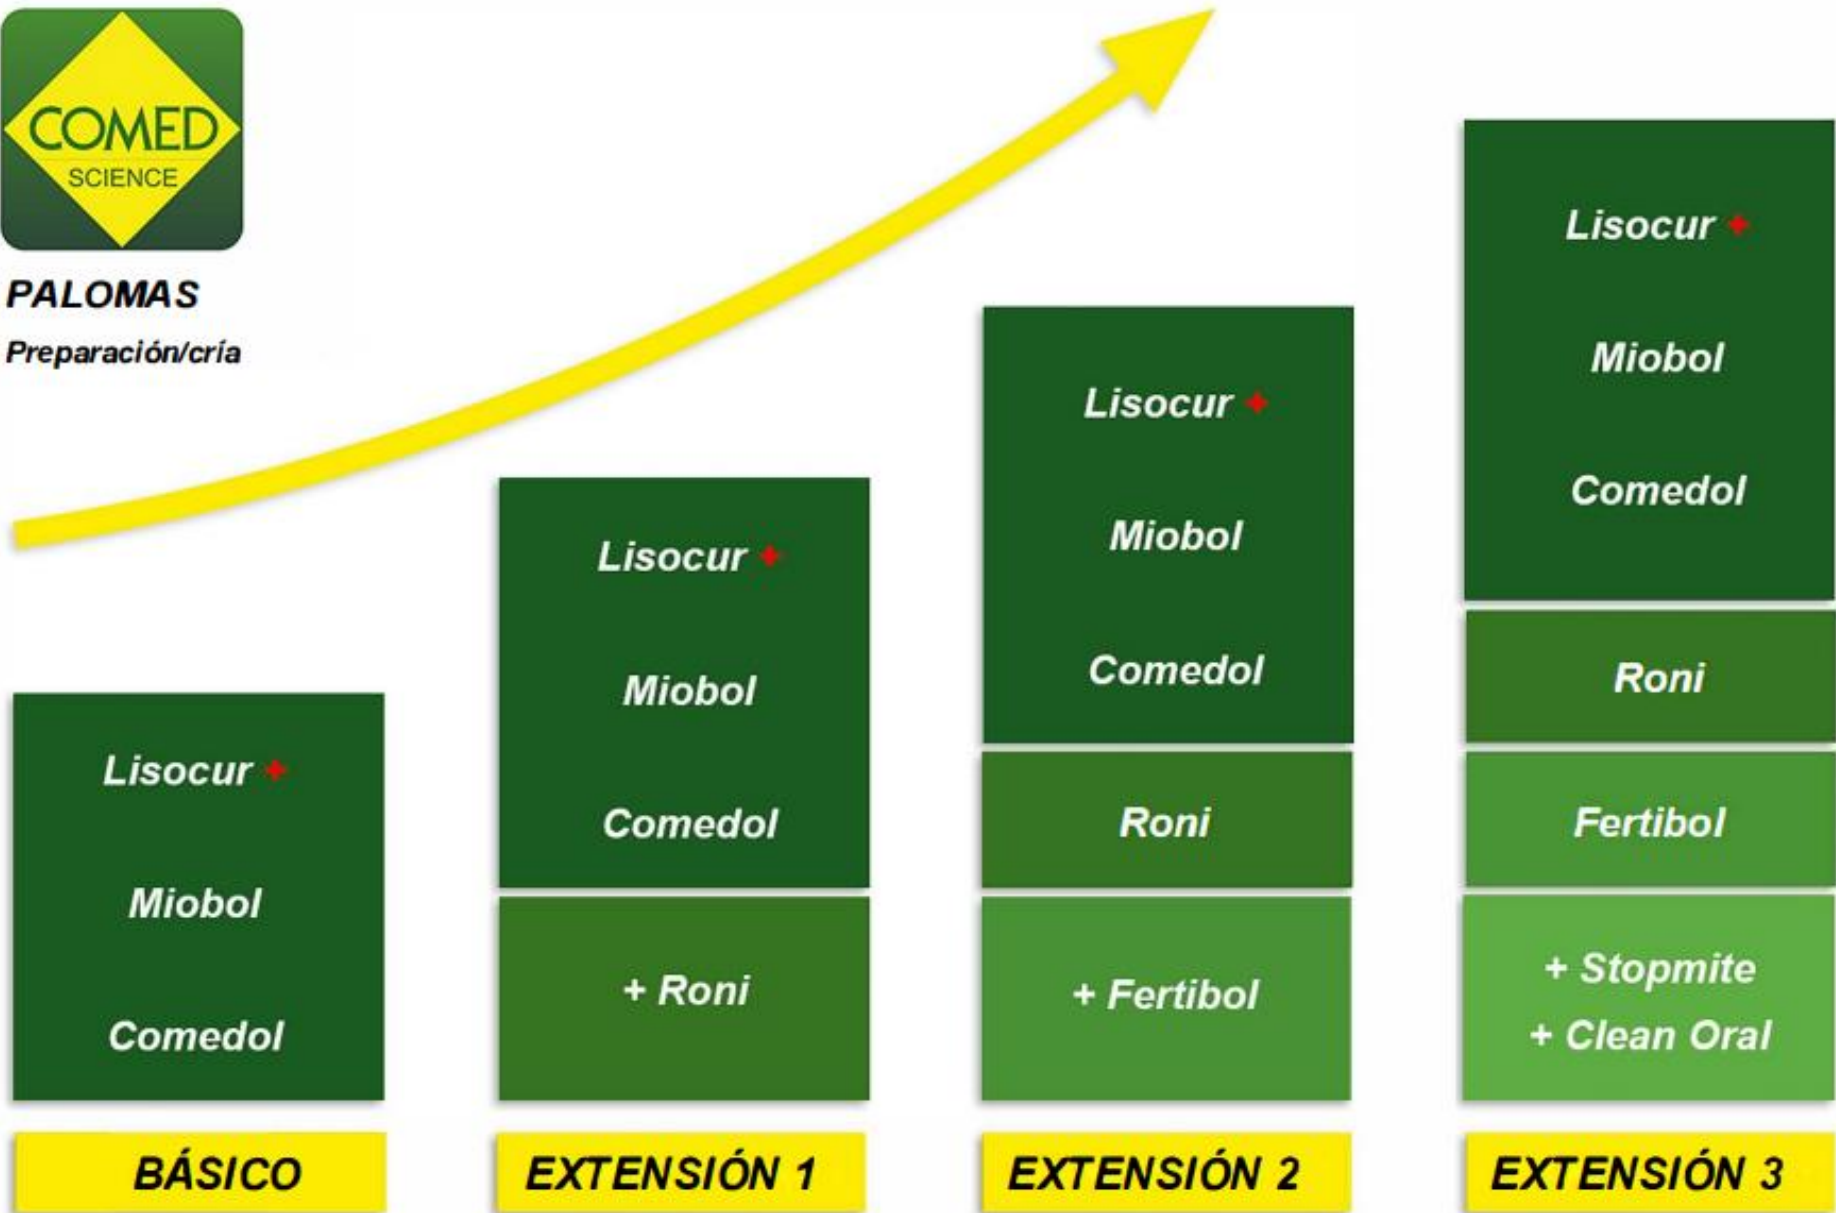

**PALOMAS**

*Preparación/cría*

	Lunes	Martes	Miércoles	Jueves	Viernes	Sábado	Zondag	Uso
BASIS	Lisocur+ Miobol Comedol	Lisocur+ Miobol Comedol	Lisocur+ Miobol Comedol	Lisocur+ Miobol Comedol	Lisocur+ Miobol Comedol	Lisocur+ Miobol Comedol	Lisocur+ Miobol Comedol	15 ml /2 l de agua o 1 kg alimento  30g (2 cucharadas soperas)/ kg alimento  15ml/kg alimento
UITBREIDING 1	Roni	Roni	Roni	Roni	Roni	Roni	Roni	10 g por 2 l agua/10 g por kg alimento
UITBREIDING 2	Fertibol	Fertibol	Fertibol	Fertibol	Fertibol	Fertibol	Fertibol	30 ml/kg alimento
UITBREIDING 3	Stopmite Clean Oral	Stopmite Clean Oral	Stopmite Clean Oral	Stopmite Clean Oral	Stopmite Clean Oral	Stopmite Clean Oral	Stopmite Clean Oral	25 g/kg alimento  1 - 5 ml /l agua