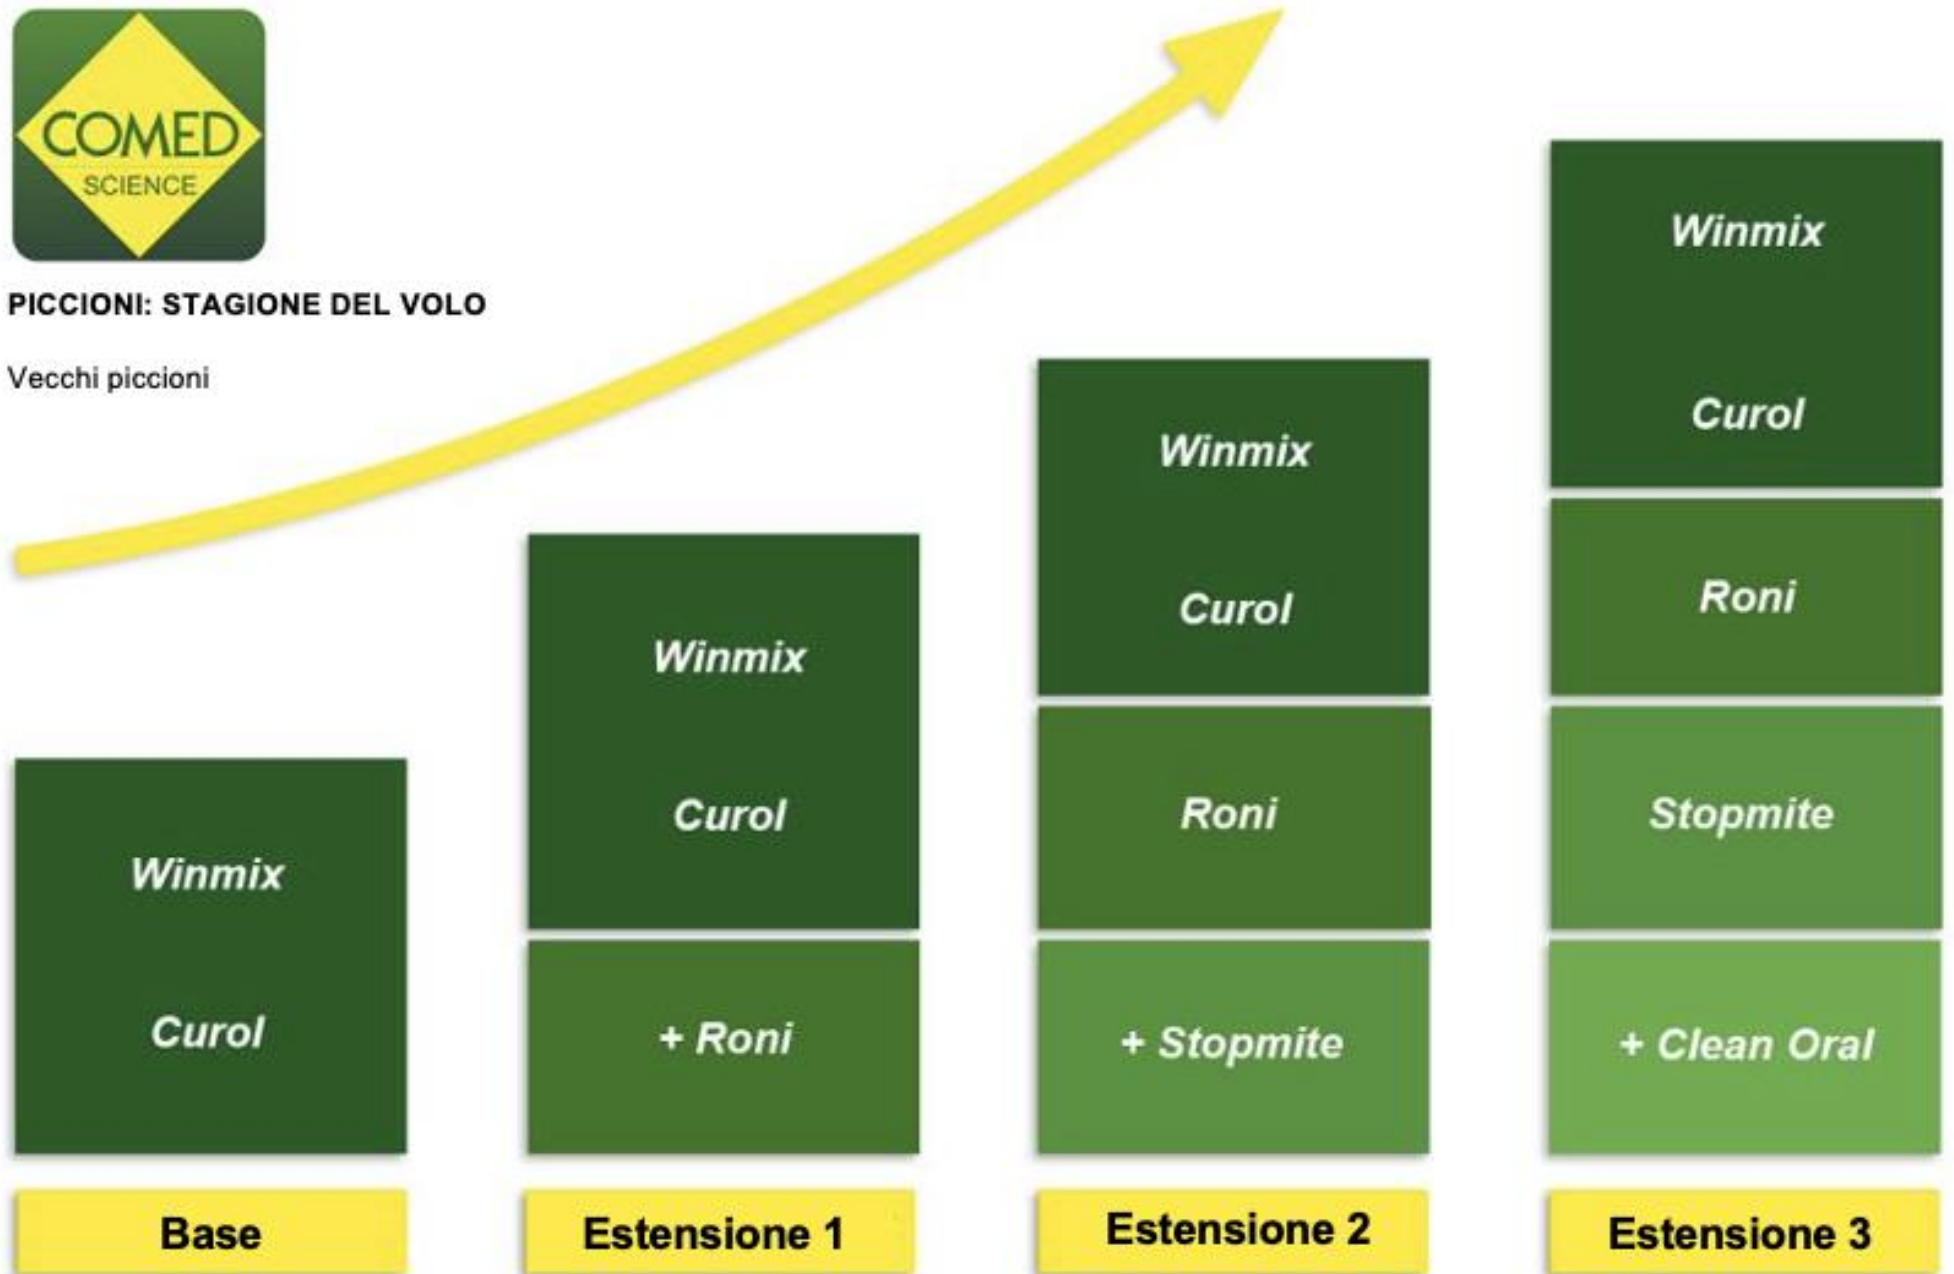

PICCIONI: STAGIONE DEL VOLO

Vecchi piccioni

	Giorno 1	Giorno 2	Giorno 3	Giorno 4	Giorno 5	Giorno 6	Giorno 7	Utilizzo
Base	Winmix Curol	Winmix Curol	Winmix Curol	Winmix Curol	Giornata di basket	Winmix Curol	Winmix Curol	15 g (1 cucchiaino da tavola) per kg di cibo 15 ml (1 cucchiaino) per kg di mangime
Estensione 1	Roni	Roni	Roni	Roni		Roni	Roni	Da 1 a g per 2 l di acqua (la soluzione è leggermente torbida) o per kg di mangime
Estensione 2	Stopmite	Stopmite	Stopmite	Stopmite		Stopmite	Stopmite	25 g per kg di mangime
Estensione 3	Clean oral	Clean Oral	Clean Oral	Clean Oral		Clean Oral	Clean Oral	Da 1 ml a 5 ml per litro d'acqua