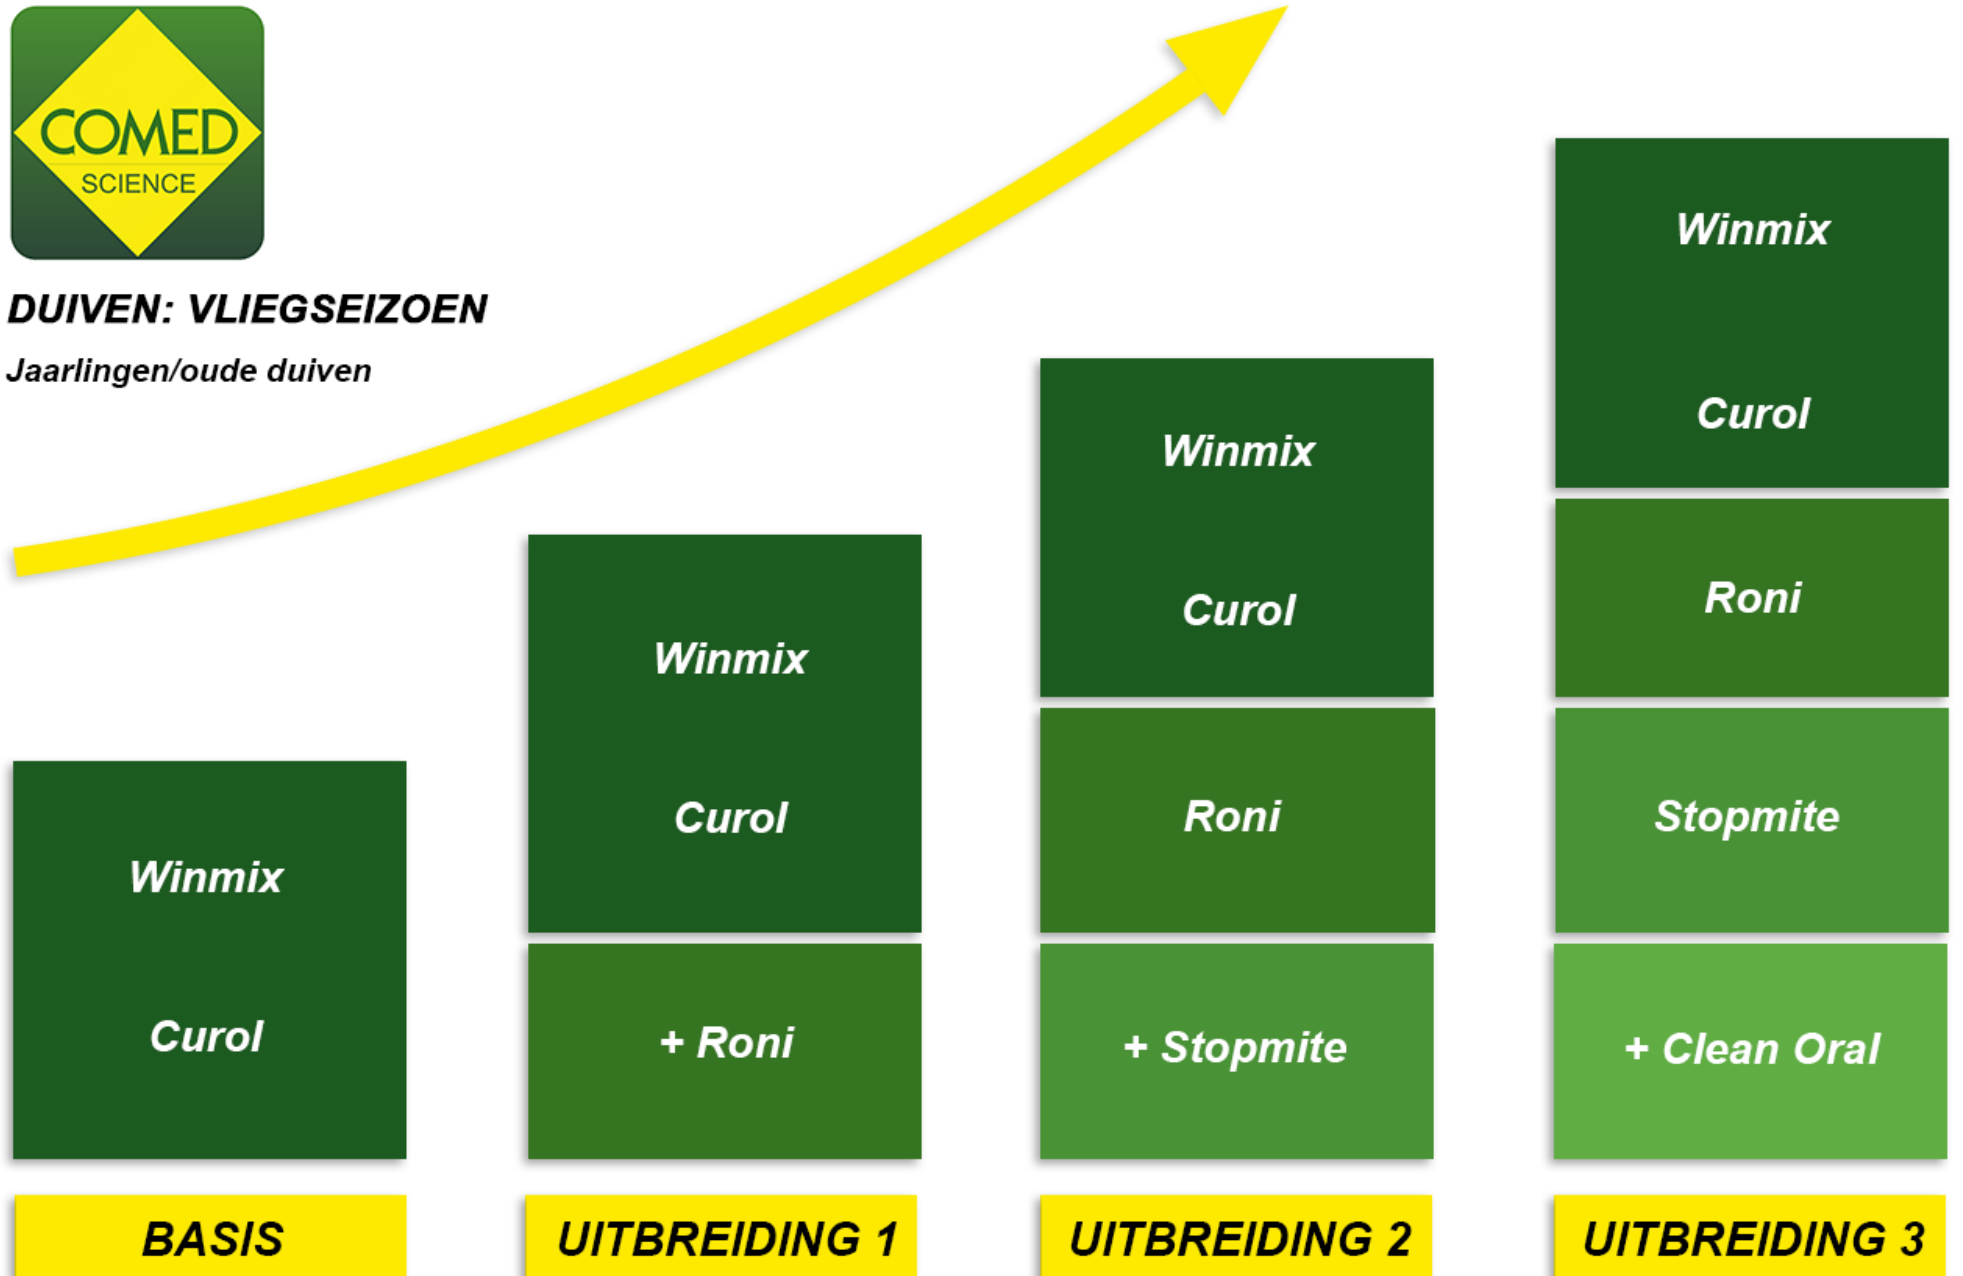

DUIVEN: Vliegseizoen

Jaarlingen/oude duiven

| | Dag 1 | Dag 2 | Dag 3 | Dag 4 | Dag 5 | Dag 6 | Dag 7 | GEBRUIK |
|----------------------|-----------------|-----------------|-----------------|-----------------|----------------------|-----------------|-----------------|---|
| BASIS | Winmix Curol | Winmix Curol | Winmix Curol | Winmix Curol | Dag van de inkorving | Winmix Curol | Winmix Curol | 15 g (1 soeplepel) per kg voer 15 ml (1 soeplepel) per kg voer |
| UITBREIDING 1 | Roni | Roni | Roni | Roni | | Roni | Roni | 10 g per 2 l water (de oplossing is lichtjes troebel) of per kg voer |
| UITBREIDING 2 | Stopmite | Stopmite | Stopmite | Stopmite | | Stopmite | Stopmite | 25 g per kg voer |
| UITBREIDING 3 | Clean oral | Clean Oral | Clean Oral | Clean Oral | | Clean Oral | Clean Oral | 1 ml tot 5 ml per liter water |