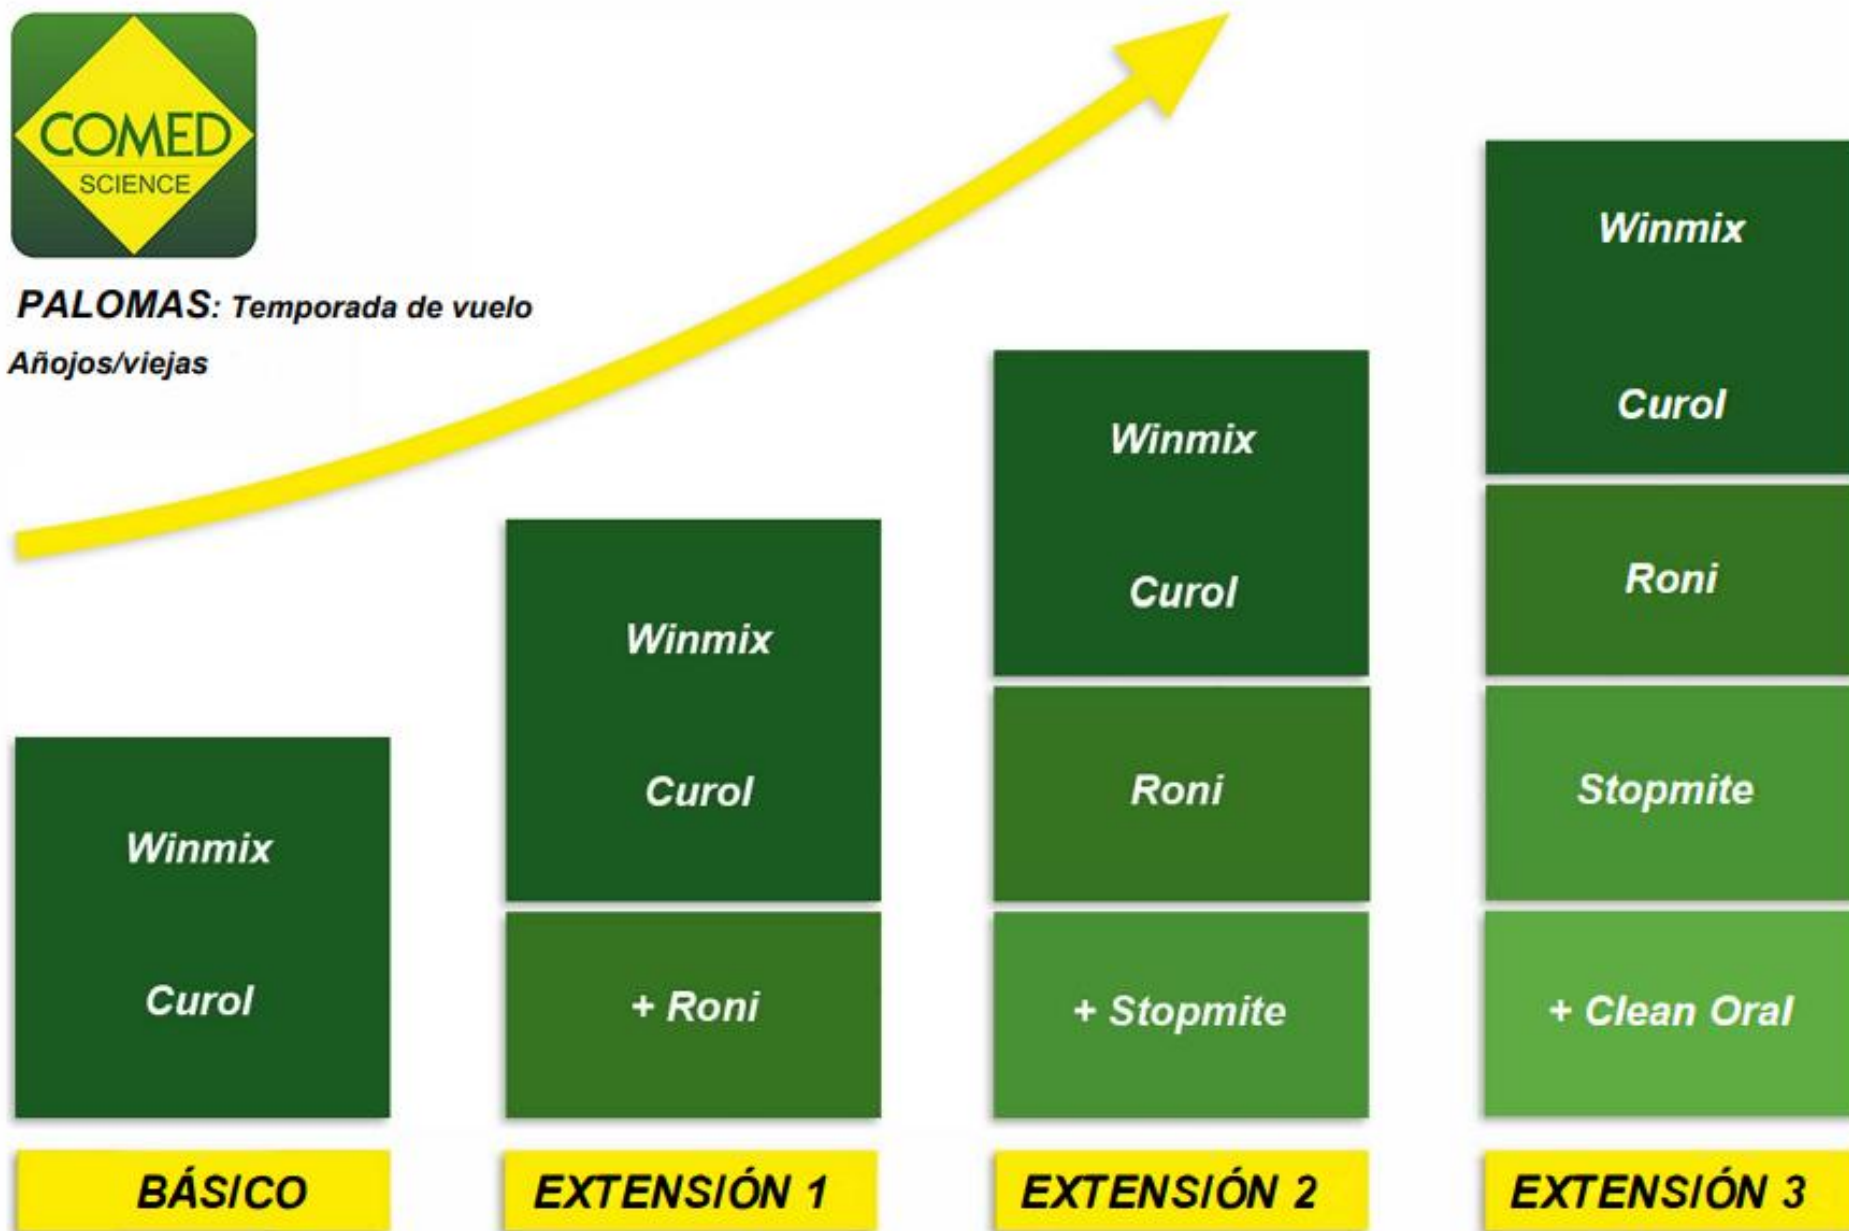

**PALOMAS:** Temporada de vuelo

*Años/viejas*

	Día 1	Día 2	Día 3	Día 4	Día 5	Día 6	Día 7	USO
<b>BÁSICOS</b>	Winmix Curol	Winmix Curol	Winmix Curol	Winmix Curol	<b>Día de encesto</b>	Winmix Curol	Winmix Curol	15 g (1 cucharada soperas)/kg alimento  15 ml (1 cucharada soperas)/kg alimento
<b>EXTENSIÓN 1</b>	Roni	Roni	Roni	Roni		Roni	Roni	10 g por 2 l agua/10 g por kg alimento
<b>EXTENSIÓN 2</b>	Stopmite	Stopmite	Stopmite	Stopmite		Stopmite	Stopmite	25 g/kg alimento
<b>EXTENSIÓN 3</b>	Clean oral	Clean Oral	Clean Oral	Clean Oral		Clean Oral	Clean Oral	1 - 5 ml /l agua